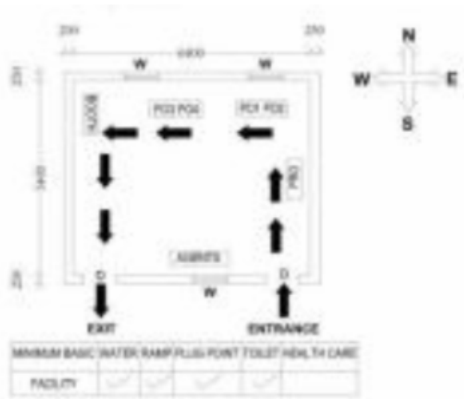

নির্বাচক নিবন্ধন আধিকারিকের স্বাক্ষর

Nazri Naksha

Google Map View

Polling Station Building Front View

Polling Station Front View

Cad View

Key MAP View

1 নাম : স্বামী গৌতমানন্দ পিতার নাম: স্বামী প্রণবানন্দ বাড়ির নং : n0164 বয়স : 65 লিঙ্গ : পুরুষ	WB/30/205/447007	ফটো উপলব্ধ	2 নাম : সাহাজাদী বিবি স্বামীর নাম: উজির খাঁ বাড়ির নং : n0167 বয়স : 37 লিঙ্গ : মহিলা	UOR1105709	ফটো উপলব্ধ	3 নাম : আব্দুল রহমান হালদার পিতার নাম: আব্দুল হালদার বাড়ির নং : এন000 বয়স : 47 লিঙ্গ : পুরুষ	UOR1927458	ফটো উপলব্ধ
4 নাম : বেসিরন খাতুন পিতার নাম: আলফা মল্লিক বাড়ির নং : এন0106 বয়স : 32 লিঙ্গ : মহিলা	UOR1927433	ফটো উপলব্ধ	5 নাম : তহিদুল মল্লিক পিতার নাম: আলফা মল্লিক বাড়ির নং : এন0001 বয়স : 27 লিঙ্গ : পুরুষ	UOR1927532	ফটো উপলব্ধ	6 নাম : মামনি খাতুন বিবি স্বামীর নাম: সেখ সাইফুল বাড়ির নং : এন0119 বয়স : 25 লিঙ্গ : মহিলা	UOR2188183	ফটো উপলব্ধ
7 নাম : পঞ্চমী হাজরা স্বামীর নাম: বিশ্বনাথ হাজরা বাড়ির নং : N0001 বয়স : 35 লিঙ্গ : মহিলা	UOR2125599	ফটো উপলব্ধ	8 নাম : জ্যোৎস্না আদক স্বামীর নাম: ভীমচরণ আদক বাড়ির নং : n0001 বয়স : 67 লিঙ্গ : মহিলা	WB/30/205/447620	ফটো উপলব্ধ	9 নাম : দিলীপ আদক পিতার নাম: ভীমচরণ আদক বাড়ির নং : n0001 বয়স : 52 লিঙ্গ : পুরুষ	CCJ2818599	ফটো উপলব্ধ
10 নাম : সেখ রফুল আমিন পিতার নাম: সেখ ইসমাইল বাড়ির নং : এন0120 বয়স : 23 লিঙ্গ : পুরুষ	UOR2260511	ফটো উপলব্ধ	11 নাম : রমজান আলি মল্লিক পিতার নাম: আজাহার মল্লিক বাড়ির নং : এন0116 বয়স : 22 লিঙ্গ : পুরুষ	UOR2378818	ফটো উপলব্ধ	12 নাম : জয়শ্রী কর ভূঞা স্বামীর নাম: প্রদীপ ভূঞা বাড়ির নং : ভূঞা হাউস বয়স : 25 লিঙ্গ : মহিলা	UOR2206670	ফটো উপলব্ধ
13 নাম : অমিন খাঁ পিতার নাম: নাজির খাঁ বাড়ির নং : এন0140 বয়স : 24 লিঙ্গ : পুরুষ	UOR2184596	ফটো উপলব্ধ	14 নাম : সুমাইয়া খাতুন পিতার নাম: সেখ নুরমহম্মদ বাড়ির নং : গোলাপচক বয়স : 25 লিঙ্গ : মহিলা	UOR2160307	ফটো উপলব্ধ	15 নাম : অরিজিৎ মন্ডল পিতার নাম: উত্তম মন্ডল বাড়ির নং : এন021 বয়স : 29 লিঙ্গ : পুরুষ	UOR1724178	ফটো উপলব্ধ
16 নাম : অমর বাগ পিতার নাম: রমেশ বাগ বাড়ির নং : n0022 বয়স : 37 লিঙ্গ : পুরুষ	UOR1800432	ফটো উপলব্ধ	17 নাম : খুকুমনি খেলুয়া বাগ স্বামীর নাম: অমর বাগ বাড়ির নং : n0022 বয়স : 30 লিঙ্গ : মহিলা	UOR1724020	ফটো উপলব্ধ	18 নাম : মঞ্জুরী খেলুয়া স্বামীর নাম: বাপী খেলুয়া বাড়ির নং : n0022 বয়স : 52 লিঙ্গ : মহিলা	WB/30/205/447723	ফটো উপলব্ধ
19 নাম : বাপী খেলুয়া পিতার নাম: পঞ্চম খেলুয়া বাড়ির নং : n0022 বয়স : 57 লিঙ্গ : পুরুষ	WB/30/205/447682	ফটো উপলব্ধ	20 নাম : নুট বিহারী খেলুয়া পিতার নাম: বীরেন্দ্র নাথ খেলুয়া বাড়ির নং : n0021 বয়স : 38 লিঙ্গ : পুরুষ	UOR0372383	ফটো উপলব্ধ	21 নাম : নিতাই খেলুয়া পিতার নাম: বীরেন্দ্রনাথ খেলুয়া বাড়ির নং : n0021 বয়স : 32 লিঙ্গ : পুরুষ	UOR1390939	ফটো উপলব্ধ
22 নাম : সুচিত্রা খেলুয়া স্বামীর নাম: বীরেন্দ্রনাথ খেলুয়া বাড়ির নং : n0021 বয়স : 61 লিঙ্গ : মহিলা	WB/30/205/447358	ফটো উপলব্ধ	23 নাম : বীরেন্দ্রনাথ খেলুয়া পিতার নাম: পঞ্চম খেলুয়া বাড়ির নং : n0021 বয়স : 64 লিঙ্গ : পুরুষ	WB/30/205/447355	ফটো উপলব্ধ	24 নাম : মহাদেব খেলুয়া পিতার নাম: বাপী খেলুয়া বাড়ির নং : এন0022 বয়স : 23 লিঙ্গ : পুরুষ	UOR2260461	ফটো উপলব্ধ
25 নাম : সুচিত্রা পণ্ডিত খেলুয়া স্বামীর নাম: নিতাই খেলুয়া বাড়ির নং : n0021 বয়স : 30 লিঙ্গ : মহিলা	UOR2125177	ফটো উপলব্ধ	26 নাম : শেফালী খেলুয়া স্বামীর নাম: সুবল হাজরা বাড়ির নং : এন0021 বয়স : 29 লিঙ্গ : মহিলা	UOR2379006	ফটো উপলব্ধ	27 নাম : সন্তু গুড়িয়া পিতার নাম: স্বপন গুড়িয়া বাড়ির নং : n0011 বয়স : 38 লিঙ্গ : পুরুষ	CCJ3314986	ফটো উপলব্ধ
28 নাম : সান্ত্বনা গুড়িয়া স্বামীর নাম: স্বপন গুড়িয়া বাড়ির নং : n0011 বয়স : 54 লিঙ্গ : মহিলা	WB/30/205/447742	ফটো উপলব্ধ	29 নাম : স্বপন গুড়িয়া পিতার নাম: ব্যোমকেশ গুড়িয়া বাড়ির নং : n0011 বয়স : 62 লিঙ্গ : পুরুষ	WB/30/205/447741	ফটো উপলব্ধ	30 নাম : মিনু গাউন্যা স্বামীর নাম: রবীন্দ্রনাথ গাউন্যা বাড়ির নং : n0027 বয়স : 35 লিঙ্গ : মহিলা	UOR1207927	ফটো উপলব্ধ