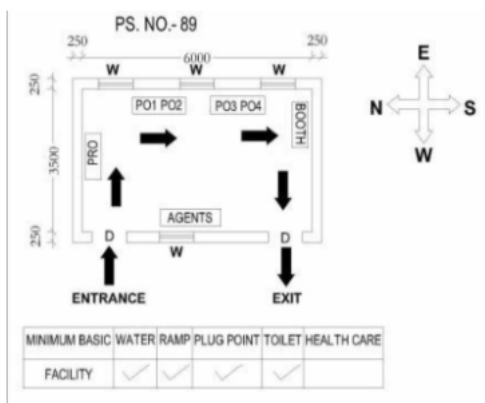

নির্বাচক নিবন্ধন আধিকারিকের স্বাক্ষর

Nazri Naksha

Google Map View

Polling Station Building Front View

Polling Station Front View

Cad View

Key MAP View

1 নাম : সহিদান বিবি স্বামীর নাম: সেখ সফিল আলি বাড়ির নং : n0003 বয়স : 82 লিঙ্গ : মহিলা	WB/30/205/450214	2 নাম : মাসুদা বিবি স্বামীর নাম: সেখ আজগর আলী বাড়ির নং : n0140 বয়স : 40 লিঙ্গ : মহিলা	UOR1208636	3 নাম : কহিনুর বিবি স্বামীর নাম: সেক এরুম আলি বাড়ির নং : n0141 বয়স : 55 লিঙ্গ : মহিলা	UOR1504943
4 নাম : সবেতারা বিবি স্বামীর নাম: সেখ কুতুব আলি বাড়ির নং : n0057 বয়স : 39 লিঙ্গ : মহিলা	UOR1505106	5 নাম : মানুয়ারা বিবি স্বামীর নাম: সেখ কাইউম বাড়ির নং : n0057 বয়স : 47 লিঙ্গ : মহিলা	CCJ1919273	6 নাম : হাজরা বিবি স্বামীর নাম: আব্দুল আজিজ বাড়ির নং : n0057 বয়স : 75 লিঙ্গ : মহিলা	WB/30/205/450165
7 নাম : সেখ সফিউদ্দিন পিতার নাম: সেক সাইফুল ইসলাম বাড়ির নং : n0056 বয়স : 33 লিঙ্গ : পুরুষ	UOR1504984	8 নাম : সামেসা খাতুন মায়ের নাম: আলোয়া বিবি বাড়ির নং : n0056 বয়স : 34 লিঙ্গ : মহিলা	UOR1504992	9 নাম : আলোয়া বিবি স্বামীর নাম: সেখ সাইফুল বাড়ির নং : n0056 বয়স : 57 লিঙ্গ : মহিলা	WB/30/205/450630
10 নাম : সেখ সাজেদ আলি পিতার নাম: সেক রওসন আলি বাড়ির নং : এন0039 বয়স : 34 লিঙ্গ : পুরুষ	UOR1292523	11 নাম : সেখ নাজির আলি পিতার নাম: সেখ মোবারক আলি বাড়ির নং : n0040 বয়স : 34 লিঙ্গ : পুরুষ	UOR1208438	12 নাম : সেখ নাসির আলি পিতার নাম: সেখ মোবারক আলি বাড়ির নং : n0040 বয়স : 36 লিঙ্গ : পুরুষ	UOR1208453
13 নাম : গোলেনুর বিবি স্বামীর নাম: সেখ নজরুল আলি বাড়ির নং : n0040 বয়স : 42 লিঙ্গ : মহিলা	UOR1208446	14 নাম : সায়েরা বিবি স্বামীর নাম: সেক ওহিদুল বাড়ির নং : n0039 বয়স : 45 লিঙ্গ : মহিলা	CCJ2391092	15 নাম : মুসলেমা বিবি স্বামীর নাম: সেখ হামিদুল ইসলাম বাড়ির নং : n0039 বয়স : 40 লিঙ্গ : মহিলা	UOR0379594
16 নাম : জাহিরুল্লাহা বিবি স্বামীর নাম: সেখ সৈদুল ইসলাম বাড়ির নং : n0039 বয়স : 31 লিঙ্গ : মহিলা	UOR1505130	17 নাম : সেখ সৈদুল ইসলাম পিতার নাম: সেক মহিউদ্দিন বাড়ির নং : n0039 বয়স : 40 লিঙ্গ : পুরুষ	CCJ3035565	18 নাম : সেখ মহিউদ্দিন পিতার নাম: সেখ কওসর আলি বাড়ির নং : n0039 বয়স : 71 লিঙ্গ : পুরুষ	UOR2249043
19 নাম : ইসমেতারা বিবি স্বামীর নাম: ইয়ার আলি খাঁ বাড়ির নং : n0077 বয়স : 57 লিঙ্গ : মহিলা	WB/30/205/450667	20 নাম : বিভাস রঞ্জন দাস পিতার নাম: শশাঙ্কশেখর দাস বাড়ির নং : n0077 বয়স : 61 লিঙ্গ : পুরুষ	UOR2481273	21 নাম : রিজিয়া বিবি স্বামীর নাম: ইয়াসিন খাঁ বাড়ির নং : n0077 বয়স : 82 লিঙ্গ : মহিলা	WB/30/205/450790
22 নাম : জাহানারা বিবি স্বামীর নাম: সেখ হামিদ আলি বাড়ির নং : n0029 বয়স : 36 লিঙ্গ : মহিলা	UOR1619824	23 নাম : সেখ হামিদ আলি মায়ের নাম: রহিলা বিবি বাড়ির নং : n0029 বয়স : 43 লিঙ্গ : পুরুষ	UOR1391630	24 নাম : সেখ রাজু মায়ের নাম: রহিমা বিবি বাড়ির নং : n0029 বয়স : 33 লিঙ্গ : পুরুষ	UOR1505031
25 নাম : রহিমা বিবি স্বামীর নাম: সেখ শুকুরুল্লাহা বাড়ির নং : n0029 বয়স : 62 লিঙ্গ : মহিলা	WB/30/205/450261	26 নাম : আলিয়া বিবি স্বামীর নাম: শেখ ফরজুল ইসলাম বাড়ির নং : n0017 বয়স : 37 লিঙ্গ : মহিলা	UOR1391614	27 নাম : সেখ সরিফুল ইসলাম পিতার নাম: সেখ হেপিজুদ্দিন বাড়ির নং : n0017 বয়স : 31 লিঙ্গ : পুরুষ	UOR1619881
28 নাম : সেখ সাইফুল ইসলাম পিতার নাম: সেখ হেপিজুদ্দিন বাড়ির নং : n0017 বয়স : 35 লিঙ্গ : পুরুষ	UOR1208420	29 নাম : সেখ ফরজুল ইসলাম পিতার নাম: সেখ হেপিজুদ্দিন বাড়ির নং : n0017 বয়স : 41 লিঙ্গ : পুরুষ	CCJ2822575	30 নাম : ফিরোজা বিবি স্বামীর নাম: সেখ হেপিজুদ্দিন বাড়ির নং : n0017 বয়স : 62 লিঙ্গ : মহিলা	WB/30/205/450609