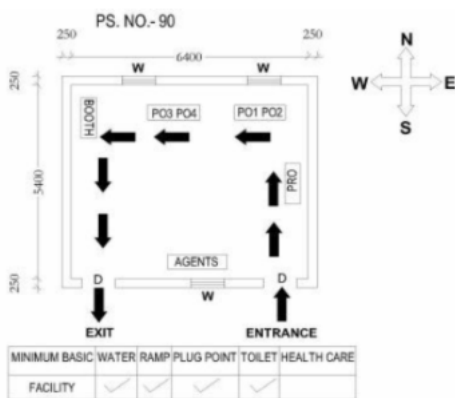

নির্বাচক নিবন্ধন আধিকারিকের স্বাক্ষর

Nazri Naksha

Google Map View

Polling Station Building Front View

Polling Station Front View

Cad View

Key MAP View

1	UOR1620137	নাম : সেখ এরসাদ আলি পিতার নাম: সেখ কুতুবউদ্দিন বাড়ির নং : n0083 বয়স : 30 লিঙ্গ : পুরুষ	ফটো উপলব্ধ	2	UOR1293679	নাম : সেলিমা বিবি স্বামীর নাম: সেখ আবুল কাসেম আলি বাড়ির নং : n0083 বয়স : 36 লিঙ্গ : মহিলা	ফটো উপলব্ধ	3	UOR1293661	নাম : সেখ আবুজাহেদ আলি পিতার নাম: সেখ জিয়াদ আলি বাড়ির নং : n0083 বয়স : 37 লিঙ্গ : পুরুষ	ফটো উপলব্ধ
4	WB/30/205/450048	নাম : সেখ কাসেম আলী পিতার নাম: জিয়াদ আলী বাড়ির নং : n0083 বয়স : 51 লিঙ্গ : পুরুষ	ফটো উপলব্ধ	5	UOR1505908	নাম : সাদ্দাম হোসেন স্বামীর নাম: কাদিরন বিবি বাড়ির নং : n0085 বয়স : 32 লিঙ্গ : পুরুষ	ফটো উপলব্ধ	6	UOR1106178	নাম : সেখ আজিজুল আলি পিতার নাম: সেখ রনি আলি বাড়ির নং : n0086 বয়স : 57 লিঙ্গ : পুরুষ	ফটো উপলব্ধ
7	UOR1452382	নাম : সেখ সাহাজান আলি পিতার নাম: সেখ আজিজুল আলি বাড়ির নং : n0086 বয়স : 32 লিঙ্গ : পুরুষ	ফটো উপলব্ধ	8	CCJ2393833	নাম : সেখ আবুজার আলী পিতার নাম: সেখ রনি আলি বাড়ির নং : n0086 বয়স : 55 লিঙ্গ : পুরুষ	ফটো উপলব্ধ	9	CCJ2590446	নাম : মঞ্জুরা বিবি স্বামীর নাম: আবুজার বাড়ির নং : n0086 বয়স : 43 লিঙ্গ : মহিলা	ফটো উপলব্ধ
10	UOR1208883	নাম : মেহেবুব হোসেন খাঁন পিতার নাম: আসিরুদ্দিন খাঁন বাড়ির নং : n0086 বয়স : 40 লিঙ্গ : পুরুষ	ফটো উপলব্ধ	11	UOR1003185	নাম : সেখ রবিয়াল পিতার নাম: সেখ আসরুদ্দিন বাড়ির নং : n0086 বয়স : 39 লিঙ্গ : পুরুষ	ফটো উপলব্ধ	12	UOR1293893	নাম : জাহানারা বিবি স্বামীর নাম: সাহাজান খাঁ বাড়ির নং : n0087 বয়স : 58 লিঙ্গ : মহিলা	ফটো উপলব্ধ
13	WB/30/205/450390	নাম : জবেদ আলী খাঁ পিতার নাম: আরফত খাঁ বাড়ির নং : n0087 বয়স : 59 লিঙ্গ : পুরুষ	ফটো উপলব্ধ	14	WB/30/205/450386	নাম : রুপজান বিবি স্বামীর নাম: জবেদ খাঁ বাড়ির নং : n0087 বয়স : 54 লিঙ্গ : মহিলা	ফটো উপলব্ধ	15	UOR1620285	নাম : রফিজুদ্দিন খাঁ পিতার নাম: জবেদ খাঁ বাড়ির নং : n0087 বয়স : 30 লিঙ্গ : পুরুষ	ফটো উপলব্ধ
16	UOR1106012	নাম : আলমগীর আলি খাঁন পিতার নাম: সামাদ আলি খাঁন বাড়ির নং : n0046 বয়স : 39 লিঙ্গ : পুরুষ	ফটো উপলব্ধ	17	WB/30/205/450205	নাম : সাকিলা বিবি স্বামীর নাম: আসপাকুর রহমান জামাদার বাড়ির নং : n0091 বয়স : 51 লিঙ্গ : মহিলা	ফটো উপলব্ধ	18	UOR1106343	নাম : রোকিয়া বিবি স্বামীর নাম: নূর হোসেন খাঁন বাড়ির নং : n0095 বয়স : 44 লিঙ্গ : মহিলা	ফটো উপলব্ধ
19	CCJ3315827	নাম : নূরহোসেন খাঁ পিতার নাম: হুমায়ূন খাঁ বাড়ির নং : n0095 বয়স : 32 লিঙ্গ : পুরুষ	ফটো উপলব্ধ	20	UOR1505783	নাম : হেয়াতন বিবি স্বামীর নাম: সেখ রেজাউল আলি বাড়ির নং : n0063 বয়স : 43 লিঙ্গ : মহিলা	ফটো উপলব্ধ	21	CCJ2820959	নাম : আশালতা পাইক স্বামীর নাম: সুরজিত পাইক বাড়ির নং : n0063 বয়স : 44 লিঙ্গ : মহিলা	ফটো উপলব্ধ
22	CCJ1759323	নাম : গোবিন্দ মণ্ডল পিতার নাম: কার্তিক মণ্ডল বাড়ির নং : n0063 বয়স : 45 লিঙ্গ : পুরুষ	ফটো উপলব্ধ	23	CCJ2820975	নাম : দেব্যানী পাত্র স্বামীর নাম: অরুণ পাত্র বাড়ির নং : n0063 বয়স : 45 লিঙ্গ : মহিলা	ফটো উপলব্ধ	24	UOR1208792	নাম : সেখ মাবুদ আলী পিতার নাম: সেখ আজাহার আলী বাড়ির নং : n0063 বয়স : 46 লিঙ্গ : পুরুষ	ফটো উপলব্ধ
25	CCJ2820967	নাম : অনুপকুমার পাত্র পিতার নাম: পুষ্পকুমার পাত্র বাড়ির নং : n0063 বয়স : 47 লিঙ্গ : পুরুষ	ফটো উপলব্ধ	26	CCJ1759646	নাম : তরুন পাত্র পিতার নাম: পুষ্প পাত্র বাড়ির নং : n0063 বয়স : 47 লিঙ্গ : পুরুষ	ফটো উপলব্ধ	27	CCJ1918077	নাম : ফরিদুল খাঁন পিতার নাম: সাহালাম খাঁন বাড়ির নং : n0063 বয়স : 47 লিঙ্গ : পুরুষ	ফটো উপলব্ধ
28	CCJ1759331	নাম : তুতুরানী মণ্ডল স্বামীর নাম: গোবিন্দ মণ্ডল বাড়ির নং : n0063 বয়স : 48 লিঙ্গ : মহিলা	ফটো উপলব্ধ	29	CCJ2820942	নাম : সন্ধ্যা পাইক স্বামীর নাম: সুজিত পাইক বাড়ির নং : n0063 বয়স : 48 লিঙ্গ : মহিলা	ফটো উপলব্ধ	30	WB/30/205/450351	নাম : সেখ মাবুদ আলী পিতার নাম: সেখ মনিরুদ্দিন আলী বাড়ির নং : n0063 বয়স : 54 লিঙ্গ : পুরুষ	ফটো উপলব্ধ