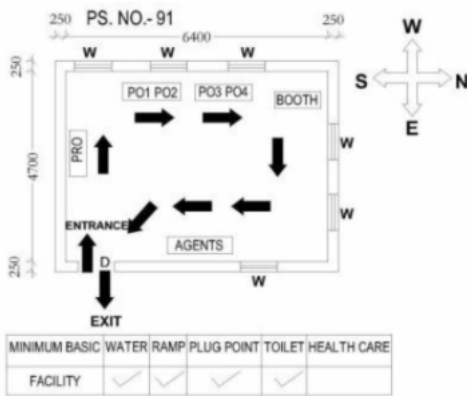

নির্বাচক নিবন্ধন আধিকারিকের স্বাক্ষর

Nazri Naksha

Google Map View

Polling Station Building Front View

Polling Station Front View

Cad View

Key MAP View

1 নাম : দীপিকা দাস গোস্বামী স্বামীর নাম: শিবশংকর দাস গোস্বামী বাড়ির নং : 01 বয়স : 28 লিঙ্গ : মহিলা	AZK3922234 ফটো উপলব্ধ	2 নাম : সুরজিৎ করণ পিতার নাম: পশুপতি করণ বাড়ির নং : এন0217 বয়স : 26 লিঙ্গ : পুরুষ	UOR1928563 ফটো উপলব্ধ	3 নাম : দীপেন্দু করণ পিতার নাম: সমরজিৎ করণ বাড়ির নং : এন0218 বয়স : 27 লিঙ্গ : পুরুষ	UOR1928332 ফটো উপলব্ধ
4 নাম : অনিন্দিতা দাস করন অন্যান্য: অমলেন্দু করন বাড়ির নং : এন0215 বয়স : 28 লিঙ্গ : পুরুষ	UOR2178689 ফটো উপলব্ধ	5 নাম : সৌরেন কালসা পিতার নাম: সন্দীপ কালসা বাড়ির নং : - বয়স : 22 লিঙ্গ : পুরুষ	UOR2395119 ফটো উপলব্ধ	6 নাম : সন্দীপ কালসা পিতার নাম: পঞ্চানন কালসা বাড়ির নং : n0018 বয়স : 44 লিঙ্গ : পুরুষ	CCJ1915446 ফটো উপলব্ধ
7 নাম : পঞ্চানন কালসা পিতার নাম: সন্তোষ কালসা বাড়ির নং : n0018 বয়স : 72 লিঙ্গ : পুরুষ	WB/30/205/453253 ফটো উপলব্ধ	8 নাম : সুজিত কালসা পিতার নাম: পঞ্চানন কালসা বাড়ির নং : n0018 বয়স : 43 লিঙ্গ : পুরুষ	CCJ2590677 ফটো উপলব্ধ	9 নাম : সোমা কালসা স্বামীর নাম: সুজিত কালসা বাড়ির নং : n0018 বয়স : 40 লিঙ্গ : মহিলা	CCJ3224110 ফটো উপলব্ধ
10 নাম : সুলেখা কালসা স্বামীর নাম: শশাঙ্ক কালসা বাড়ির নং : n0111 বয়স : 67 লিঙ্গ : মহিলা	WB/30/205/453180 ফটো উপলব্ধ	11 নাম : সুতপা কর কালসা স্বামীর নাম: সুরজিৎ কালসা বাড়ির নং : n0018 বয়স : 33 লিঙ্গ : মহিলা	TKS1693498 ফটো উপলব্ধ	12 নাম : বর্নালী দণ্ডপাটী পাত্র স্বামীর নাম: স্বপন পাত্র বাড়ির নং : n0143 বয়স : 44 লিঙ্গ : মহিলা	CCJ2874360 ফটো উপলব্ধ
13 নাম : শাশ্বতী (পাত্র) দাস স্বামীর নাম: কর্তিক দাস বাড়ির নং : n0026 বয়স : 30 লিঙ্গ : মহিলা	UOR1620566 ফটো উপলব্ধ	14 নাম : জয়দেব দাস পিতার নাম: সুজয় কুমার দাস বাড়ির নং : n0068 বয়স : 29 লিঙ্গ : পুরুষ	UOR1724657 ফটো উপলব্ধ	15 নাম : ভবতোষ দাস পিতার নাম: অধীরচন্দ্র দাস বাড়ির নং : n0089 বয়স : 47 লিঙ্গ : পুরুষ	CCJ1758846 ফটো উপলব্ধ
16 নাম : জয়দেব পাত্র পিতার নাম: পরিতোষ পাত্র বাড়ির নং : n0022 বয়স : 43 লিঙ্গ : পুরুষ	CCJ3035300 ফটো উপলব্ধ	17 নাম : প্রথিক পাত্র পিতার নাম: বিমল পাত্র বাড়ির নং : n0022 বয়স : 39 লিঙ্গ : পুরুষ	UOR1304708 ফটো উপলব্ধ	18 নাম : স্বপ্না পাত্র স্বামীর নাম: জয়দেব পাত্র বাড়ির নং : n0022 বয়স : 34 লিঙ্গ : মহিলা	UOR1390822 ফটো উপলব্ধ
19 নাম : মনিদীপা দাস স্বামীর নাম: দিবাকর দাস বাড়ির নং : n0022 বয়স : 31 লিঙ্গ : মহিলা	UOR1801380 ফটো উপলব্ধ	20 নাম : মিতালী দাস স্বামীর নাম: সুফল দাস বাড়ির নং : n0090 বয়স : 28 লিঙ্গ : মহিলা	UOR1801406 ফটো উপলব্ধ	21 নাম : প্রসেনজিৎ দাস পিতার নাম: রনজিৎ দাস বাড়ির নং : n0121 বয়স : 34 লিঙ্গ : পুরুষ	UOR1724707 ফটো উপলব্ধ
22 নাম : তাপস দাস পিতার নাম: আশিষ দাস বাড়ির নং : n0072 বয়স : 29 লিঙ্গ : পুরুষ	UOR1724715 ফটো উপলব্ধ	23 নাম : শ্যাম সুন্দর দাস পিতার নাম: বাসুদেব দাস বাড়ির নং : n0029 বয়স : 34 লিঙ্গ : পুরুষ	UOR1294115 ফটো উপলব্ধ	24 নাম : জগদীশ দাস পিতার নাম: কাশিনাথ দাস বাড়ির নং : n0127 বয়স : 43 লিঙ্গ : পুরুষ	UOR0385831 ফটো উপলব্ধ
25 নাম : প্রতীমা মণ্ডল স্বামীর নাম: বাসুদেব মণ্ডল বাড়ির নং : n0126 বয়স : 42 লিঙ্গ : মহিলা	UOR1801497 ফটো উপলব্ধ	26 নাম : সুপর্ণা (মণ্ডল) দাস স্বামীর নাম: শক্রয় দাস বাড়ির নং : n0095 বয়স : 28 লিঙ্গ : মহিলা	UOR1801521 ফটো উপলব্ধ	27 নাম : দোলন দাস পিতার নাম: ক্ষিতিশ দাস বাড়ির নং : n0031 বয়স : 28 লিঙ্গ : পুরুষ	UOR1801562 ফটো উপলব্ধ
28 নাম : সুপ্রিয়া দাস মণ্ডল পিতার নাম: ক্ষিতিশ দাস বাড়ির নং : n0031 বয়স : 32 লিঙ্গ : মহিলা	UOR1801596 ফটো উপলব্ধ	29 নাম : মনিকা দাস স্বামীর নাম: ভবেন্দ্র চন্দ্র দাস বাড়ির নং : n0068 বয়স : 42 লিঙ্গ : মহিলা	CCJ2824175 ফটো উপলব্ধ	30 নাম : তৃষানু দাস পিতার নাম: সুধীর চন্দ্র দাস বাড়ির নং : n0097 বয়স : 34 লিঙ্গ : পুরুষ	UOR1209196 ফটো উপলব্ধ