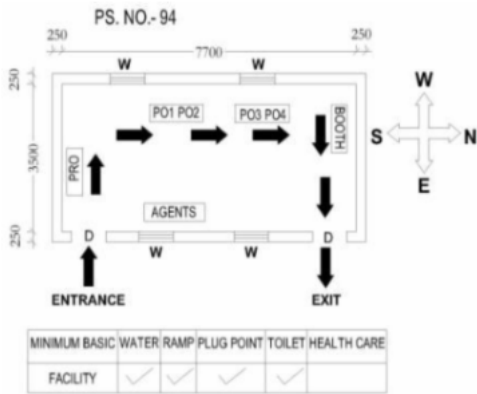

নির্বাচক নিবন্ধন আধিকারিকের স্বাক্ষর

Nazri Naksha

Google Map View

Polling Station Building Front View

Polling Station Front View

Cad View

Key MAP View

1	UOR2244069	নাম : সেক সাহিল ইসলাম পিতার নাম: সেখ সাইফুল ইসলাম বাড়ির নং : 123 বয়স : 25 লিঙ্গ : পুরুষ	ফটো উপলব্ধ	2	UOR1393388	নাম : রুমা রানী দাস (সামন্ত) স্বামীর নাম: পার্শ্বসারথী সামন্ত বাড়ির নং : n0266 বয়স : 34 লিঙ্গ : মহিলা	ফটো উপলব্ধ	3	CCJ2398121	নাম : কল্যাণী কুইল্যা স্বামীর নাম: শক্তিপদ কুইল্যা বাড়ির নং : n0119 বয়স : 46 লিঙ্গ : মহিলা	ফটো উপলব্ধ
4	WB/30/205/459275	নাম : নীলিমা কুইলা পিতার নাম: শ্রীপতি কুইলা বাড়ির নং : n0013 বয়স : 70 লিঙ্গ : মহিলা	ফটো উপলব্ধ	5	WB/30/205/459363	নাম : অনিমা কুইলা পিতার নাম: শ্রীপতি কুইলা বাড়ির নং : n0013 বয়স : 64 লিঙ্গ : মহিলা	ফটো উপলব্ধ	6	WB/30/205/459132	নাম : দেবপ্রসাদ কুইলা পিতার নাম: শ্রীপতি কুইলা বাড়ির নং : n0013 বয়স : 63 লিঙ্গ : পুরুষ	ফটো উপলব্ধ
7	CCJ1948090	নাম : রিঙ্কু মাইতি কুইলা স্বামীর নাম: দেবপ্রসাদ কুইলা বাড়ির নং : n0013 বয়স : 53 লিঙ্গ : মহিলা	ফটো উপলব্ধ	8	CCJ0894725	নাম : রামপ্রসাদ কুইলা পিতার নাম: শ্রীপতি কুইলা বাড়ির নং : n0013 বয়স : 61 লিঙ্গ : পুরুষ	ফটো উপলব্ধ	9	CCJ1756386	নাম : উষা কুইলা স্বামীর নাম: রামপ্রসাদ কুইলা বাড়ির নং : n0013 বয়স : 48 লিঙ্গ : মহিলা	ফটো উপলব্ধ
10	WB/30/205/459540	নাম : শম্ভুনাথ কুইলা পিতার নাম: বাদলচন্দ্র কুইলা বাড়ির নং : n0015 বয়স : 56 লিঙ্গ : পুরুষ	ফটো উপলব্ধ	11	UOR1210194	নাম : শ্যামলী কুইলা স্বামীর নাম: শম্ভুনাথ কুইলা বাড়ির নং : n0015 বয়স : 35 লিঙ্গ : মহিলা	ফটো উপলব্ধ	12	UOR1294750	নাম : সুকমল কুইলা পিতার নাম: শম্ভুনাথ কুইলা বাড়ির নং : n0015 বয়স : 33 লিঙ্গ : পুরুষ	ফটো উপলব্ধ
13	WB/30/205/459253	নাম : গৌরীবালা কুইলা স্বামীর নাম: পঞ্চানন কুইলা বাড়ির নং : n0100 বয়স : 72 লিঙ্গ : মহিলা	ফটো উপলব্ধ	14	CCJ1757392	নাম : প্রভাত কুইলা পিতার নাম: পঞ্চানন কুইলা বাড়ির নং : n0100 বয়স : 46 লিঙ্গ : পুরুষ	ফটো উপলব্ধ	15	UOR1004142	নাম : শ্যামা কুইলা স্বামীর নাম: প্রভাত কুইলা বাড়ির নং : n0100 বয়স : 42 লিঙ্গ : মহিলা	ফটো উপলব্ধ
16	CCJ3317278	নাম : শ্রীকৃষ্ণ কুইলা পিতার নাম: পঞ্চানন কুইলা বাড়ির নং : n0100 বয়স : 38 লিঙ্গ : পুরুষ	ফটো উপলব্ধ	17	UOR1507672	নাম : যষ্ঠী মণ্ডল (কুইলা) স্বামীর নাম: শ্রীকৃষ্ণ কুইলা বাড়ির নং : n0100 বয়স : 35 লিঙ্গ : মহিলা	ফটো উপলব্ধ	18	UOR1004241	নাম : দেবযানী মাজী স্বামীর নাম: রবীন মাজী বাড়ির নং : n0100 বয়স : 44 লিঙ্গ : মহিলা	ফটো উপলব্ধ
19	WB/30/205/459324	নাম : শক্তিপদ কুইলা পিতার নাম: লক্ষ্মীকান্ত কুইলা বাড়ির নং : n0111 বয়স : 56 লিঙ্গ : পুরুষ	ফটো উপলব্ধ	20	WB/30/205/459371	নাম : মদনমোহন কুইলা পিতার নাম: লক্ষ্মীকান্ত কুইলা বাড়ির নং : n0111 বয়স : 49 লিঙ্গ : পুরুষ	ফটো উপলব্ধ	21	CCJ3317286	নাম : বীরেন্দ্রনাথ কুইলা পিতার নাম: লক্ষ্মীকান্ত কুইলা বাড়ির নং : n0111 বয়স : 41 লিঙ্গ : পুরুষ	ফটো উপলব্ধ
22	UOR0397737	নাম : প্রশান্ত বেরা পিতার নাম: সুরঞ্জন বেরা বাড়ির নং : n0111 বয়স : 39 লিঙ্গ : পুরুষ	ফটো উপলব্ধ	23	UOR1507508	নাম : নাজমুল হোসেন পিতার নাম: সেখ আসরফ আলি বাড়ির নং : n0111 বয়স : 34 লিঙ্গ : পুরুষ	ফটো উপলব্ধ	24	CCJ2398113	নাম : তৃপ্তি কুইলা স্বামীর নাম: বুদ্ধদেব কুইলা বাড়ির নং : n0118 বয়স : 45 লিঙ্গ : মহিলা	ফটো উপলব্ধ
25	UOR2127686	নাম : সায়ন কুইলা পিতার নাম: বুদ্ধদেব কুইলা বাড়ির নং : N0223 বয়স : 25 লিঙ্গ : পুরুষ	ফটো উপলব্ধ	26	UOR2127082	নাম : মনীষা কুইলা পিতার নাম: দেবপ্রসাদ কুইলা বাড়ির নং : N0013 বয়স : 26 লিঙ্গ : মহিলা	ফটো উপলব্ধ	27	CCJ3036191	নাম : পবিত্র কুমার কুইলা পিতার নাম: পঞ্চানন কুইলা বাড়ির নং : n0100 বয়স : 42 লিঙ্গ : পুরুষ	ফটো উপলব্ধ
28	UOR2383685	নাম : বিপাশা কুইলা পিতার নাম: রামপ্রসাদ কুইলা বাড়ির নং : 001 বয়স : 22 লিঙ্গ : মহিলা	ফটো উপলব্ধ	29	UOR1801927	নাম : সুস্মিতা কুইলা(জানা) স্বামীর নাম: পবিত্র কুমার কুইলা বাড়ির নং : n0100 বয়স : 30 লিঙ্গ : মহিলা	ফটো উপলব্ধ	30	UOR1393297	নাম : সুদীপা কুইলা পিতার নাম: শম্ভুনাথ কুইলা বাড়ির নং : N0015 বয়স : 32 লিঙ্গ : মহিলা	ফটো উপলব্ধ