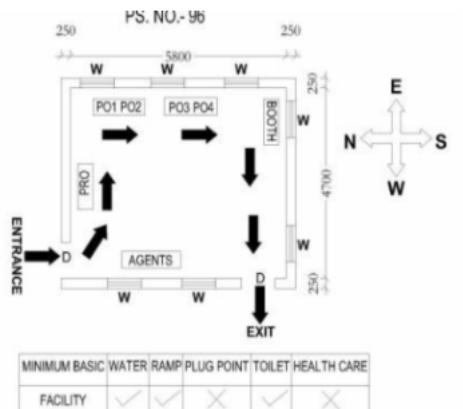

নির্বাচক নিবন্ধন আধিকারিকের স্বাক্ষর

Nazri Naksha

Google Map View

Polling Station Building Front View

Polling Station Front View

Cad View

Key MAP View

1 নাম : সেখ আব্দুল কাদের পিতার নাম: সেখ কবাদ বাড়ির নং : n0006 বয়স : 66 লিঙ্গ : পুরুষ	CCJ3133535 ফটো উপলব্ধ	2 নাম : সেখ জামির আলি পিতার নাম: সেখ আব্দুল কাদের বাড়ির নং : n0006 বয়স : 38 লিঙ্গ : পুরুষ	UOR1211010 ফটো উপলব্ধ	3 নাম : মর্জিনা (খাতুন) বিবি স্বামীর নাম: সেখ জামির আলি বাড়ির নং : n0006 বয়স : 39 লিঙ্গ : মহিলা	UOR1211044 ফটো উপলব্ধ
4 নাম : সেখ জামসেদ আলি পিতার নাম: সেখ আব্দুল কাদের বাড়ির নং : n0006 বয়স : 33 লিঙ্গ : পুরুষ	UOR1211028 ফটো উপলব্ধ	5 নাম : সহিদা বিবি স্বামীর নাম: কুতুব আলি বাড়ির নং : n0016 বয়স : 43 লিঙ্গ : মহিলা	UOR1622059 ফটো উপলব্ধ	6 নাম : কুতুব আলি পিতার নাম: আবুল কালাম বাড়ির নং : n0016 বয়স : 32 লিঙ্গ : পুরুষ	UOR1211051 ফটো উপলব্ধ
7 নাম : কোহিনুর বিবি স্বামীর নাম: আবুল কালাম বাড়ির নং : n0016 বয়স : 61 লিঙ্গ : মহিলা	UOR1109941 ফটো উপলব্ধ	8 নাম : কাশিম আলি পিতার নাম: সেখ মনসুর আলি বাড়ির নং : n0013 বয়স : 42 লিঙ্গ : পুরুষ	UOR0408351 ফটো উপলব্ধ	9 নাম : সেখ রফিকুল ইসলাম পিতার নাম: সেখ মুস্তাফা আলি বাড়ির নং : এন0035 বয়স : 27 লিঙ্গ : পুরুষ	UOR1929579 ফটো উপলব্ধ
10 নাম : আসমা বিবি স্বামীর নাম: সেখ আজাদ আলি বাড়ির নং : এন0032 বয়স : 31 লিঙ্গ : মহিলা	UOR1929629 ফটো উপলব্ধ	11 নাম : মুক্তাবুন বিবি স্বামীর নাম: আক্তার আলি সাহা বাড়ির নং : এন0056 বয়স : 27 লিঙ্গ : মহিলা	UOR1929637 ফটো উপলব্ধ	12 নাম : সানোয়ারা বিবি স্বামীর নাম: সেক জামসেদ আলি বাড়ির নং : এন0006 বয়স : 27 লিঙ্গ : মহিলা	UOR1929645 ফটো উপলব্ধ
13 নাম : রোজিনা বিবি স্বামীর নাম: সেখ হামিদুল আলি বাড়ির নং : এন0056 বয়স : 28 লিঙ্গ : মহিলা	UOR1929595 ফটো উপলব্ধ	14 নাম : ক্ষ জয়নাল আবেদিন পিতার নাম: ক্ষ আবদুল কাদের বাড়ির নং : এন0006 বয়স : 38 লিঙ্গ : পুরুষ	UOR1929447 ফটো উপলব্ধ	15 নাম : আকতারুন বিবি স্বামীর নাম: সেখ জয়নাল আবেদিন বাড়ির নং : এন0006 বয়স : 44 লিঙ্গ : মহিলা	UOR1929454 ফটো উপলব্ধ
16 নাম : সেক তালিব পিতার নাম: ইম্পিনডিয়ার আলি বাড়ির নং : n0024 বয়স : 27 লিঙ্গ : পুরুষ	UOR2128858 ফটো উপলব্ধ	17 নাম : সেখ কুতুব আলি পিতার নাম: সেখ আব্দুল কাদের বাড়ির নং : N0056 বয়স : 25 লিঙ্গ : পুরুষ	UOR2128585 ফটো উপলব্ধ	18 নাম : মনোয়ারা বিবি স্বামীর নাম: শেখ নূর মহম্মদ বাড়ির নং : N0039 বয়স : 27 লিঙ্গ : মহিলা	UOR2128874 ফটো উপলব্ধ
19 নাম : সৈয়দ আকতার পিতার নাম: সৈয়দ আবুল কালাম বাড়ির নং : n002 বয়স : 27 লিঙ্গ : পুরুষ	UOR2128684 ফটো উপলব্ধ	20 নাম : জাকেরা বিবি স্বামীর নাম: সেখ আজানুর আলি বাড়ির নং : N0055 বয়স : 31 লিঙ্গ : মহিলা	UOR1929538 ফটো উপলব্ধ	21 নাম : মারুফা বিবি স্বামীর নাম: সেক সাজ্জাত আলি বাড়ির নং : এন0225 বয়স : 26 লিঙ্গ : মহিলা	UOR2235471 ফটো উপলব্ধ
22 নাম : জুলেখা খাতুন স্বামীর নাম: সেখ রফিকুল ইসলাম বাড়ির নং : এন0035 বয়স : 26 লিঙ্গ : মহিলা	UOR2386811 ফটো উপলব্ধ	23 নাম : শেখ সাজ্জাত আলি পিতার নাম: শেখ মহিনুদ্দিন আলি বাড়ির নং : 00 বয়স : 30 লিঙ্গ : পুরুষ	UOR1774801 ফটো উপলব্ধ	24 নাম : সৈয়দ ইকবাল পিতার নাম: সৈয়দ আবুল কালাম বাড়ির নং : এন0016 বয়স : 28 লিঙ্গ : পুরুষ	UOR1929587 ফটো উপলব্ধ
25 নাম : সালমা বিবি স্বামীর নাম: হাসান সাহা বাড়ির নং : এন0065 বয়স : 29 লিঙ্গ : মহিলা	UOR1929611 ফটো উপলব্ধ	26 নাম : সন্দীতা মণ্ডল (কাণ্ডার) স্বামীর নাম: শ্রীমন্ত কাণ্ডার বাড়ির নং : এন0142 বয়স : 34 লিঙ্গ : মহিলা	UOR1388297 ফটো উপলব্ধ	27 নাম : পূজা মণ্ডল স্বামীর নাম: মধু মণ্ডল বাড়ির নং : এন0142 বয়স : 28 লিঙ্গ : মহিলা	UOR1929496 ফটো উপলব্ধ
28 নাম : কাকলী (মিদ্যা) দাস স্বামীর নাম: স্বপন কুমার দাস বাড়ির নং : n0210 বয়স : 37 লিঙ্গ : মহিলা	CCJ3316536 ফটো উপলব্ধ	29 নাম : সেখ জাহেদুল আলি পিতার নাম: সেখ আবুল হোসেন বাড়ির নং : এন0088 বয়স : 27 লিঙ্গ : পুরুষ	UOR2205177 ফটো উপলব্ধ	30 নাম : সেখ হাসিবুল আলি পিতার নাম: সেহেরুদ্দিন সেখ বাড়ির নং : এন0014 বয়স : 26 লিঙ্গ : পুরুষ	UOR2196731 ফটো উপলব্ধ