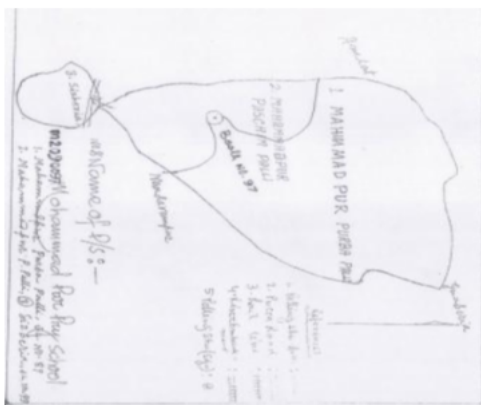

নির্বাচক নিবন্ধন আধিকারিকের স্বাক্ষর

Nazri Naksha

Google Map View

Polling Station Building Front View

Polling Station Front View

Cad View

Key MAP View

1 নাম : জাহানারা পাখী বিবি স্বামীর নাম: সেখ সেকাফত বাড়ির নং : n0254 বয়স : 71 লিঙ্গ : মহিলা ফটো উপলব্ধ	WB/30/205/399831	2 নাম : আনসুরা বিবি স্বামীর নাম: সেখ ইসরাইল আলি বাড়ির নং : n0255 বয়স : 38 লিঙ্গ : মহিলা ফটো উপলব্ধ	CCJ3307253	3 নাম : শেখ সেকাফত পিতার নাম: হামিরুদ্দিন বাড়ির নং : n0256 বয়স : 79 লিঙ্গ : পুরুষ ফটো উপলব্ধ	CCJ3123429
4 নাম : হাবিবা বিবি স্বামীর নাম: সেখ ইসমাইল বাড়ির নং : n0257 বয়স : 45 লিঙ্গ : মহিলা ফটো উপলব্ধ	CCJ2796597	5 নাম : কাকলী কুইতি (দাস) স্বামীর নাম: অমিত কুমার দাস বাড়ির নং : n0269 বয়স : 54 লিঙ্গ : মহিলা ফটো উপলব্ধ	CCJ1755156	6 নাম : অশ্বেষা দাস পিতার নাম: অমিত কুমার দাস বাড়ির নং : N0269 বয়স : 25 লিঙ্গ : মহিলা ফটো উপলব্ধ	UOR2128932
7 নাম : সুজাতা আচার্য্য অধিকারী স্বামীর নাম: নারায়ণ অধিকারী বাড়ির নং : এন0091 বয়স : 23 লিঙ্গ : মহিলা ফটো উপলব্ধ	UOR2276095	8 নাম : শংকর অধিকারী পিতার নাম: বিষ্ণুপদ অধিকারী বাড়ির নং : n0091 বয়স : 68 লিঙ্গ : পুরুষ ফটো উপলব্ধ	WB/30/205/477380	9 নাম : আঙ্গুরবালা অধিকারী স্বামীর নাম: শঙ্কর অধিকারী বাড়ির নং : n0091 বয়স : 62 লিঙ্গ : মহিলা ফটো উপলব্ধ	WB/30/205/477193
10 নাম : নারায়ণ অধিকারী পিতার নাম: শঙ্কর অধিকারী বাড়ির নং : n0091 বয়স : 36 লিঙ্গ : পুরুষ ফটো উপলব্ধ	UOR0412817	11 নাম : বনমালী আদক পিতার নাম: মাধব আদক বাড়ির নং : n0093 বয়স : 63 লিঙ্গ : পুরুষ ফটো উপলব্ধ	WB/30/205/243165	12 নাম : পারমিতা আদক পিতার নাম: বনমালী আদক বাড়ির নং : এন0093 বয়স : 24 লিঙ্গ : মহিলা ফটো উপলব্ধ	UOR2235679
13 নাম : প্রিয়ান্বিতা আদক পিতার নাম: বনমালী আদক বাড়ির নং : এন0093 বয়স : 26 লিঙ্গ : মহিলা ফটো উপলব্ধ	UOR1929942	14 নাম : নবনীতা আদক স্বামীর নাম: বনমালী আদক বাড়ির নং : n0093 বয়স : 48 লিঙ্গ : মহিলা ফটো উপলব্ধ	CCJ1924745	15 নাম : সেখ ইসরাইল আলি পিতার নাম: সেখ সেকাফত আলি বাড়ির নং : n0259 বয়স : 45 লিঙ্গ : পুরুষ ফটো উপলব্ধ	CCJ2796605
16 নাম : মৌসুমী কুলভী মহাপাত্র স্বামীর নাম: সোমনাথ মহাপাত্র বাড়ির নং : এন0159 বয়স : 29 লিঙ্গ : মহিলা ফটো উপলব্ধ	UOR1929876	17 নাম : ভোলানাথ কোটাল পিতার নাম: গোবিন্দ কোটাল বাড়ির নং : n0095 বয়স : 65 লিঙ্গ : পুরুষ ফটো উপলব্ধ	CCJ2835338	18 নাম : স্বপ্না কোটাল স্বামীর নাম: ভোলানাথ কোটাল বাড়ির নং : n0095 বয়স : 59 লিঙ্গ : মহিলা ফটো উপলব্ধ	UOR2165991
19 নাম : দীপাঙ্কন কোটাল পিতার নাম: ভোলানাথ কোটাল বাড়ির নং : N0095 বয়স : 27 লিঙ্গ : পুরুষ ফটো উপলব্ধ	UOR1911189	20 নাম : দিব্যেন্দু কোটাল পিতার নাম: ভোলানাথ কোটাল বাড়ির নং : n0095 বয়স : 33 লিঙ্গ : পুরুষ ফটো উপলব্ধ	UOR1394774	21 নাম : তাপসী গারু (বর্মন) স্বামীর নাম: উত্তম কুমার বর্মন বাড়ির নং : n0111 বয়স : 34 লিঙ্গ : মহিলা ফটো উপলব্ধ	TKS1318120
22 নাম : সম্পা গিরি(হাইত) স্বামীর নাম: সোমনাথ হাইত বাড়ির নং : n0108 বয়স : 41 লিঙ্গ : মহিলা ফটো উপলব্ধ	UOR1110584	23 নাম : মুক্তিরানী মাইতি ঘোড়াই স্বামীর নাম: মৃত্যুঞ্জয় ঘোড়াই বাড়ির নং : এন0001 বয়স : 38 লিঙ্গ : মহিলা ফটো উপলব্ধ	UOR1929710	24 নাম : মৃত্যুঞ্জয় ঘোড়াই পিতার নাম: উত্তম ঘোড়াই বাড়ির নং : এন0001 বয়স : 45 লিঙ্গ : পুরুষ ফটো উপলব্ধ	UOR1929728
25 নাম : সঞ্জয় ঘোড়াই পিতার নাম: উত্তম ঘোড়াই বাড়ির নং : এন0001 বয়স : 38 লিঙ্গ : পুরুষ ফটো উপলব্ধ	UOR1974229	26 নাম : উত্তম ঘোড়াই পিতার নাম: রাধানাথ ঘোড়াই বাড়ির নং : n0001 বয়স : 64 লিঙ্গ : পুরুষ ফটো উপলব্ধ	UOR2052561	27 নাম : মঙ্গলা মাইতি স্বামীর নাম: মোহন মাইতি বাড়ির নং : n0001 বয়স : 49 লিঙ্গ : মহিলা ফটো উপলব্ধ	UOR2001295
28 নাম : রাজ কুমার মাইতি পিতার নাম: মোহন মাইতি বাড়ির নং : n0001 বয়স : 32 লিঙ্গ : পুরুষ ফটো উপলব্ধ	UOR1683317	29 নাম : অনুরেখা ঘোড়াই স্বামীর নাম: উত্তম ঘোড়াই বাড়ির নং : n0001 বয়স : 54 লিঙ্গ : মহিলা ফটো উপলব্ধ	UOR2052553	30 নাম : কোয়েল মাইতি স্বামীর নাম: শীর্ষেন্দু মাইতি বাড়ির নং : এন0001 বয়স : 30 লিঙ্গ : মহিলা ফটো উপলব্ধ	UOR1929918