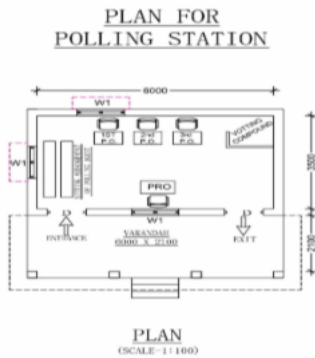

নির্বাচক নিবন্ধন আধিকারিকের স্বাক্ষর

Nazri Naksha

Google Map View

Polling Station Building Front View

Polling Station Front View

Cad View

Key MAP View

1 নাম : ইমতেয়াজ আলম পিতার নাম: রহমত আলি বাড়ির নং : n0109 বয়স : 33 লিঙ্গ : পুরুষ	UOR1395136 ফটো উপলব্ধ	2 নাম : জুলেখা বেগম স্বামীর নাম: রহমত আলি বাড়ির নং : n0123 বয়স : 60 লিঙ্গ : মহিলা	CCJ3320272 ফটো উপলব্ধ	3 নাম : শীলা অধিকারী স্বামীর নাম: কবিন্দ্র অধিকারী বাড়ির নং : n0024 বয়স : 54 লিঙ্গ : মহিলা	CCJ0199802 ফটো উপলব্ধ
4 নাম : সন্দীপ অধিকারী পিতার নাম: কবিন্দ্র অধিকারী বাড়ির নং : এন0138 বয়স : 23 লিঙ্গ : পুরুষ	UOR2303048 ফটো উপলব্ধ	5 নাম : রহমত আলি পিতার নাম: আব্দুল রউফ বাড়ির নং : n0122 বয়স : 67 লিঙ্গ : পুরুষ	CCJ2873552 ফটো উপলব্ধ	6 নাম : নিখত পারভিন পিতার নাম: রহমত আলি বাড়ির নং : N 0123 বয়স : 28 লিঙ্গ : মহিলা	UOR1803436 ফটো উপলব্ধ
7 নাম : শান্তি কুইল্যা পিতার নাম: বিবেকানন্দ কুইল্যা বাড়ির নং : এন0052 বয়স : 33 লিঙ্গ : মহিলা	TKS1895820 ফটো উপলব্ধ	8 নাম : মোশারতি খাতুন পিতার নাম: রহমত আলি বাড়ির নং : N 0123 বয়স : 30 লিঙ্গ : মহিলা	UOR1803428 ফটো উপলব্ধ	9 নাম : নন্দিতা দাস(গুচ্ছাইত) স্বামীর নাম: অনুপম গুচ্ছাইত বাড়ির নং : N0043 বয়স : 29 লিঙ্গ : মহিলা	UOR1890326 ফটো উপলব্ধ
10 নাম : অনুপম গুচ্ছাইত পিতার নাম: অমলেশ গুচ্ছাইত বাড়ির নং : n0043 বয়স : 36 লিঙ্গ : পুরুষ	UOR1005446 ফটো উপলব্ধ	11 নাম : সবিতা গুচ্ছাইত স্বামীর নাম: অমলেশ গুচ্ছাইত বাড়ির নং : n0043 বয়স : 53 লিঙ্গ : মহিলা	WB/30/205/489588 ফটো উপলব্ধ	12 নাম : অমলেশ গুচ্ছাইত পিতার নাম: নিরঞ্জন গুচ্ছাইত বাড়ির নং : n0043 বয়স : 55 লিঙ্গ : পুরুষ	UOR2426229 ফটো উপলব্ধ
13 নাম : রুস্পা পাত্র মাইতি স্বামীর নাম: নারায়ন মাইতি বাড়ির নং : n0145 বয়স : 37 লিঙ্গ : মহিলা	CCJ3308020 ফটো উপলব্ধ	14 নাম : নমিতা গুড়িয়া পিতার নাম: রনজিৎ গুড়িয়া বাড়ির নং : এন0145 বয়স : 50 লিঙ্গ : মহিলা	UOR2032571 ফটো উপলব্ধ	15 নাম : মিণ্টু গুড়িয়া পিতার নাম: পঞ্চানন গুড়িয়া বাড়ির নং : এন0145 বয়স : 67 লিঙ্গ : পুরুষ	UOR1984558 ফটো উপলব্ধ
16 নাম : সনাতন গুড়িয়া পিতার নাম: মিণ্টু গুড়িয়া বাড়ির নং : এন0145 বয়স : 35 লিঙ্গ : পুরুষ	UOR1111426 ফটো উপলব্ধ	17 নাম : চন্দনা গারু স্বামীর নাম: সুধাংশু শেখর গারু বাড়ির নং : n0073 বয়স : 53 লিঙ্গ : মহিলা	WB/30/205/489405 ফটো উপলব্ধ	18 নাম : নির্মল গারু পিতার নাম: সুধাংশু গারু বাড়ির নং : n0072 বয়স : 30 লিঙ্গ : পুরুষ	UOR1622752 ফটো উপলব্ধ
19 নাম : সৌমেন কুমার গারু পিতার নাম: সুধাংশু শেখর গারু বাড়ির নং : n0072 বয়স : 35 লিঙ্গ : পুরুষ	UOR1296656 ফটো উপলব্ধ	20 নাম : সুধাংশু শেখর গারু পিতার নাম: অবিনাশ গারু বাড়ির নং : n0072 বয়স : 57 লিঙ্গ : পুরুষ	WB/30/205/489404 ফটো উপলব্ধ	21 নাম : সুধমা মাইতি গারু স্বামীর নাম: নির্মল গারু বাড়ির নং : N0072 বয়স : 29 লিঙ্গ : মহিলা	UOR1890284 ফটো উপলব্ধ
22 নাম : তুষা সামন্ত গারু স্বামীর নাম: সৌমেন কুমার গারু বাড়ির নং : N0072 বয়স : 29 লিঙ্গ : মহিলা	UOR1890292 ফটো উপলব্ধ	23 নাম : স্বদেশ চন্দ্র গিরি পিতার নাম: নারায়ণ চন্দ্র গিরি বাড়ির নং : n0011 বয়স : 47 লিঙ্গ : পুরুষ	CCJ2413953 ফটো উপলব্ধ	24 নাম : দুর্গাবালা গিরি স্বামীর নাম: নারায়ণ গিরি বাড়ির নং : n0011 বয়স : 59 লিঙ্গ : মহিলা	WB/30/205/489700 ফটো উপলব্ধ
25 নাম : নারায়ণ গিরি পিতার নাম: অতুল গিরি বাড়ির নং : n0011 বয়স : 67 লিঙ্গ : পুরুষ	WB/30/205/489691 ফটো উপলব্ধ	26 নাম : সীতা গিরি স্বামীর নাম: অতুল গিরি বাড়ির নং : n0011 বয়স : 87 লিঙ্গ : মহিলা	WB/30/205/489398 ফটো উপলব্ধ	27 নাম : সুব্রত গিরি পিতার নাম: স্বদেশ চন্দ্র গিরি বাড়ির নং : এন0011 বয়স : 23 লিঙ্গ : পুরুষ	UOR2302735 ফটো উপলব্ধ
28 নাম : অঞ্জনা বারিক স্বামীর নাম: সঞ্জয় বারিক বাড়ির নং : এন0011 বয়স : 30 লিঙ্গ : মহিলা	XUN2200152 ফটো উপলব্ধ	29 নাম : শিখা বাগ নায়েক পিতার নাম: পথিক নায়েক বাড়ির নং : এন0011 বয়স : 28 লিঙ্গ : মহিলা	UOR1794700 ফটো উপলব্ধ	30 নাম : মনোরমা গিরি স্বামীর নাম: স্বদেশ গিরি বাড়ির নং : এন0124 বয়স : 42 লিঙ্গ : মহিলা	CCJ3037397 ফটো উপলব্ধ