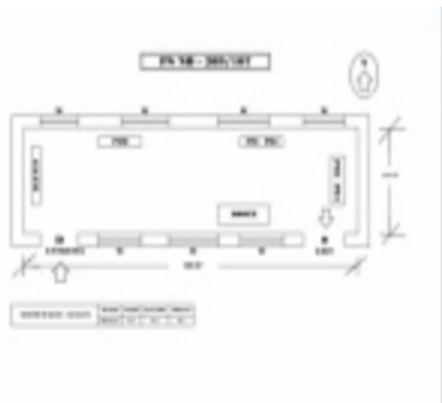

নির্বাচক নিবন্ধন আধিকারিকের স্বাক্ষর

Nazri Naksha

Google Map View

Polling Station Building Front View

Polling Station Front View

Cad View

Key MAP View

1 নাম : আনজুমা ইয়াসমিন স্বামীর নাম: সেখ আবুবক্কর সিদ্দিকী বাড়ির নং : n0148 বয়স : 31 লিঙ্গ : মহিলা	UOR1509736 ফটো উপলব্ধ	2 নাম : আরজুমা খাতুন স্বামীর নাম: ফজরুল রহমান বাড়ির নং : n0148 বয়স : 57 লিঙ্গ : মহিলা	CCJ1925239 ফটো উপলব্ধ	3 নাম : দেবাশীষ বর্মণ পিতার নাম: শম্ভুনাথ বর্মণ বাড়ির নং : n0247 বয়স : 30 লিঙ্গ : পুরুষ	UOR1843739 ফটো উপলব্ধ
4 নাম : সেখ ফজলুর রহমান পিতার নাম: সেখ সাহাদত বাড়ির নং : n0148 বয়স : 69 লিঙ্গ : পুরুষ	CCJ2837078 ফটো উপলব্ধ	5 নাম : সেখ আবুবক্কর সিদ্দিকী পিতার নাম: সেখ ফজলুর রহমান বাড়ির নং : n0148 বয়স : 35 লিঙ্গ : পুরুষ	UOR1111145 ফটো উপলব্ধ	6 নাম : ডালিয়া পরভিন পিতার নাম: সেক ফজলুর রহমান বাড়ির নং : n0148 বয়স : 30 লিঙ্গ : মহিলা	UOR1766245 ফটো উপলব্ধ
7 নাম : শর্মিষ্ঠা ঘোড়াই (দাস) স্বামীর নাম: পবিত্র দাস বাড়ির নং : n0219 বয়স : 48 লিঙ্গ : মহিলা	WB/30/205/405373 ফটো উপলব্ধ	8 নাম : স্বাগতা অধিকারী পিতার নাম: রঘুনাথ অধিকারী বাড়ির নং : এন-73 বয়স : 26 লিঙ্গ : মহিলা	UOR1986553 ফটো উপলব্ধ	9 নাম : মমতা অধিকারী স্বামীর নাম: রঘুনাথ অধিকারী বাড়ির নং : n0121 বয়স : 58 লিঙ্গ : মহিলা	UOR2034247 ফটো উপলব্ধ
10 নাম : শ্যামলী অধিকারী মায়ের নাম: বিমলাক্ষ অধিকারী বাড়ির নং : n0121 বয়স : 80 লিঙ্গ : মহিলা	CCJ3135324 ফটো উপলব্ধ	11 নাম : অমর নাথ অধিকারী পিতার নাম: বিমলাক্ষ অধিকারী বাড়ির নং : এন-73/2 বয়স : 50 লিঙ্গ : পুরুষ	CCJ3135654 ফটো উপলব্ধ	12 নাম : বাসন্তী অধিকারী স্বামীর নাম: বিশ্বনাথ অধিকারী বাড়ির নং : n0121 বয়স : 44 লিঙ্গ : মহিলা	CCJ2837094 ফটো উপলব্ধ
13 নাম : বিশ্বনাথ অধিকারী পিতার নাম: বিমল অধিকারী বাড়ির নং : n0121 বয়স : 54 লিঙ্গ : পুরুষ	UOR1623164 ফটো উপলব্ধ	14 নাম : রঘুনাথ অধিকারী পিতার নাম: বিমলাক্ষ অধিকারী বাড়ির নং : n0121 বয়স : 64 লিঙ্গ : পুরুষ	CCJ1776277 ফটো উপলব্ধ	15 নাম : গৌরী আচার্য স্বামীর নাম: মনোরঞ্জন আচার্য বাড়ির নং : n0079 বয়স : 77 লিঙ্গ : মহিলা	WB/30/205/480188 ফটো উপলব্ধ
16 নাম : তৃপ্তি আদক স্বামীর নাম: সত্যেশ্বর আদক বাড়ির নং : n0058 বয়স : 52 লিঙ্গ : মহিলা	WB/30/205/480622 ফটো উপলব্ধ	17 নাম : রিংকু আদক পিতার নাম: সত্যেশ্বর আদক বাড়ির নং : n0058 বয়স : 30 লিঙ্গ : পুরুষ	UOR1623065 ফটো উপলব্ধ	18 নাম : সঙ্গীতা দাস আদক স্বামীর নাম: রিংকু আদক বাড়ির নং : আমলাট বয়স : 22 লিঙ্গ : মহিলা	UOR2467405 ফটো উপলব্ধ
19 নাম : পল্লব উথথাসিনী পিতার নাম: শক্তিপদ উথথাসিনী বাড়ির নং : n0115 বয়স : 42 লিঙ্গ : পুরুষ	CCJ2838316 ফটো উপলব্ধ	20 নাম : অরুনা উথথাসিনী স্বামীর নাম: শক্তিপদ উথথাসিনী বাড়ির নং : n0115 বয়স : 69 লিঙ্গ : মহিলা	WB/30/205/480179 ফটো উপলব্ধ	21 নাম : সরস্বতী কর স্বামীর নাম: পাখী কর বাড়ির নং : n0101 বয়স : 85 লিঙ্গ : মহিলা	WB/30/205/480297 ফটো উপলব্ধ
22 নাম : কম্পনা কর স্বামীর নাম: গোপাল কর বাড়ির নং : n0228 বয়স : 53 লিঙ্গ : মহিলা	WB/30/205/375265 ফটো উপলব্ধ	23 নাম : কার্তিক কর পিতার নাম: গোপাল কর বাড়ির নং : N0228 বয়স : 28 লিঙ্গ : পুরুষ	UOR1890474 ফটো উপলব্ধ	24 নাম : জয়শ্রী মজুমদার প্রামাণিক স্বামীর নাম: ভূপাল চন্দ্র প্রামাণিক বাড়ির নং : আমলাট ওয়ার্ড নং 01 বয়স : 55 লিঙ্গ : মহিলা	CCJ2836963 ফটো উপলব্ধ
25 নাম : সুমনা কুলভী (মিশ্র) স্বামীর নাম: সুদীপ মিশ্র বাড়ির নং : n0248 বয়স : 33 লিঙ্গ : মহিলা	UOR1843747 ফটো উপলব্ধ	26 নাম : ভিক্টর মাজী পিতার নাম: কানাই মাজী বাড়ির নং : এন0217 বয়স : 26 লিঙ্গ : পুরুষ	UOR2236701 ফটো উপলব্ধ	27 নাম : জগন্নাথ ত্রিপাঠী পিতার নাম: শঙ্কর ত্রিপাঠী বাড়ির নং : n0212 বয়স : 53 লিঙ্গ : পুরুষ	ZXL1343383 ফটো উপলব্ধ
28 নাম : বাসন্তী মাজী স্বামীর নাম: কানাই মাজী বাড়ির নং : এন0212 বয়স : 47 লিঙ্গ : মহিলা	CCJ1908375 ফটো উপলব্ধ	29 নাম : কৃষ্ণা কালসা স্বামীর নাম: নীলকণ্ঠ কালসা বাড়ির নং : n0212 বয়স : 74 লিঙ্গ : মহিলা	UOR1395557 ফটো উপলব্ধ	30 নাম : শান্তি গুড়িয়া পিতার নাম: অনিল চন্দ্র গুড়িয়া বাড়ির নং : n0127 বয়স : 39 লিঙ্গ : মহিলা	CCJ3320538 ফটো উপলব্ধ