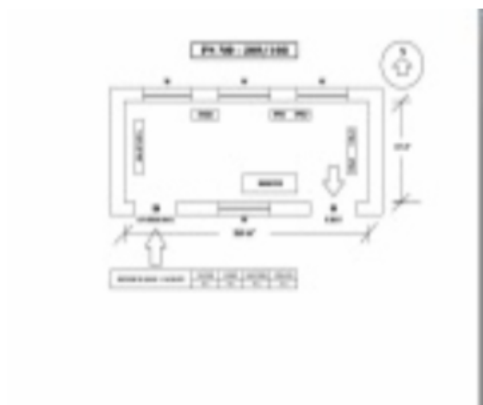

নির্বাচক নিবন্ধন আধিকারিকের স্বাক্ষর

Nazri Naksha

Google Map View

Polling Station Building Front View

Polling Station Front View

Cad View

Key MAP View

1 নাম : রীনা মন্ডল বর্মণ স্বামীর নাম: অশ্বিনী বর্মণ বাড়ির নং : n0093 বয়স : 37 লিঙ্গ : মহিলা	UOR1296755 ফটো উপলব্ধ	2 নাম : লক্ষ্মীকান্ত খাটুয়া পিতার নাম: মাধব খাটুয়া বাড়ির নং : n0030 বয়স : 74 লিঙ্গ : পুরুষ	UOR2138774 ফটো উপলব্ধ	3 নাম : কৃষ্ণা গাঁতাইত খাটুয়া স্বামীর নাম: অভিজিৎ খাটুয়া বাড়ির নং : এন0029 বয়স : 25 লিঙ্গ : মহিলা	UOR2185627 ফটো উপলব্ধ
4 নাম : পবন খাটুয়া পিতার নাম: লক্ষ্মীকান্ত খাটুয়া বাড়ির নং : n0030 বয়স : 39 লিঙ্গ : পুরুষ	CCJ3226438 ফটো উপলব্ধ	5 নাম : শংকর খাটুয়া পিতার নাম: মাধব খাটুয়া বাড়ির নং : n0029 বয়স : 65 লিঙ্গ : পুরুষ	WB/30/205/480625 ফটো উপলব্ধ	6 নাম : রেবতী খাটুয়া স্বামীর নাম: শংকর খাটুয়া বাড়ির নং : n0029 বয়স : 57 লিঙ্গ : মহিলা	WB/30/205/480626 ফটো উপলব্ধ
7 নাম : অভিজিৎ খাটুয়া পিতার নাম: শংকর খাটুয়া বাড়ির নং : n0029 বয়স : 33 লিঙ্গ : পুরুষ	UOR1296995 ফটো উপলব্ধ	8 নাম : কম্পনা খাটুয়া স্বামীর নাম: লক্ষ্মীকান্ত খাটুয়া বাড়ির নং : n0030 বয়স : 62 লিঙ্গ : মহিলা	WB/30/205/480566 ফটো উপলব্ধ	9 নাম : স্বপন কুমার খাটুয়া পিতার নাম: লক্ষ্মীকান্ত খাটুয়া বাড়ির নং : n0030 বয়স : 47 লিঙ্গ : পুরুষ	CCJ1924893 ফটো উপলব্ধ
10 নাম : মৌসুমী গুচ্ছাইত (খাটুয়া) স্বামীর নাম: পবন খাটুয়া বাড়ির নং : n0030 বয়স : 32 লিঙ্গ : মহিলা	UOR1395862 ফটো উপলব্ধ	11 নাম : মানসী ভরসা বর্মণ স্বামীর নাম: অরুণ বর্মণ বাড়ির নং : n0030 বয়স : 36 লিঙ্গ : মহিলা	UOR1212216 ফটো উপলব্ধ	12 নাম : সঞ্জিতা কাণ্ডার (খাটুয়া) স্বামীর নাম: স্বপন কুমার খাটুয়া বাড়ির নং : n0030 বয়স : 38 লিঙ্গ : মহিলা	UOR0425819 ফটো উপলব্ধ
13 নাম : শান্তা জানা স্বামীর নাম: মিহির কুমার জানা বাড়ির নং : 01 বয়স : 47 লিঙ্গ : মহিলা	CMF2247567 ফটো উপলব্ধ	14 নাম : সুপর্ণা দাস পিতার নাম: ভূপাল চন্দ্র দাস বাড়ির নং : এন0123 বয়স : 29 লিঙ্গ : মহিলা	UOR1773688 ফটো উপলব্ধ	15 নাম : বিনতা (বিশ্বাস) দাস স্বামীর নাম: ভূপাল চন্দ্র দাস বাড়ির নং : ওয়ার্ড নং 01 বয়স : 49 লিঙ্গ : মহিলা	UOR2392181 ফটো উপলব্ধ
16 নাম : ভূপাল চন্দ্র দাস পিতার নাম: গোল্ডবিহারী দাস বাড়ির নং : 01 বয়স : 58 লিঙ্গ : পুরুষ	UOR2392389 ফটো উপলব্ধ	Q 17 নাম : শ্রাবন্তী বর্মণ পিতার নাম: অরুণ বর্মণ বাড়ির নং : N0003 বয়স : 25 লিঙ্গ : মহিলা	UOR2129922 ফটো উপলব্ধ	18 নাম : ভীষ্মদেব দাস পিতার নাম: সুভাষ চন্দ্র দাস বাড়ির নং : n0003 বয়স : 39 লিঙ্গ : পুরুষ	CCJ3226446 ফটো উপলব্ধ
19 নাম : অপর্ণা দাস স্বামীর নাম: সুভাষচন্দ্র দাস বাড়ির নং : n0001 বয়স : 54 লিঙ্গ : মহিলা	WB/30/205/417597 ফটো উপলব্ধ	20 নাম : সুভাষ চন্দ্র দাস পিতার নাম: বংশীবদন দাস বাড়ির নং : n0002 বয়স : 60 লিঙ্গ : পুরুষ	WB/30/205/417596 ফটো উপলব্ধ	21 নাম : ইতি দাস পিতার নাম: সুভাষ চন্দ্র দাস বাড়ির নং : n0002 বয়স : 34 লিঙ্গ : মহিলা	UOR1336072 ফটো উপলব্ধ
22 নাম : তপব্রত দাস পিতার নাম: মধুসূদন দাস বাড়ির নং : N0013 বয়স : 27 লিঙ্গ : পুরুষ	UOR1899681 ফটো উপলব্ধ	23 নাম : পৌরী দাস স্বামীর নাম: মধুসূদন দাস বাড়ির নং : n0013 বয়স : 68 লিঙ্গ : মহিলা	WB/30/205/480226 ফটো উপলব্ধ	24 নাম : কৌশিক দাস পিতার নাম: সুভাষ চন্দ্র দাস বাড়ির নং : n0002 বয়স : 31 লিঙ্গ : পুরুষ	UOR1510072 ফটো উপলব্ধ
25 নাম : সঞ্জু দাস মিদ্যা স্বামীর নাম: কানাই মিদ্যা বাড়ির নং : n0096 বয়স : 29 লিঙ্গ : মহিলা	UOR1717669 ফটো উপলব্ধ	26 নাম : সরস্বতী ধাড়া ভূঞা স্বামীর নাম: মহাদেব ভূঞা বাড়ির নং : 000 বয়স : 29 লিঙ্গ : মহিলা	UOR1776764 ফটো উপলব্ধ	27 নাম : কুমা পড়িয়া বর্মণ স্বামীর নাম: বুদ্ধদেব বর্মণ বাড়ির নং : n0097 বয়স : 36 লিঙ্গ : মহিলা	UOR1279496 ফটো উপলব্ধ
28 নাম : মঞ্জু সিং পাত্র স্বামীর নাম: উত্তম পাত্র বাড়ির নং : এন0052 বয়স : 26 লিঙ্গ : মহিলা	UOR2233070 ফটো উপলব্ধ	29 নাম : অরিৎ করণ পিতার নাম: স্বপন করণ বাড়ির নং : এন0052 বয়স : 26 লিঙ্গ : পুরুষ	UOR1930197 ফটো উপলব্ধ	30 নাম : মনোরমা করণ স্বামীর নাম: স্বপন করণ বাড়ির নং : n0052 বয়স : 45 লিঙ্গ : মহিলা	UOR1297019 ফটো উপলব্ধ