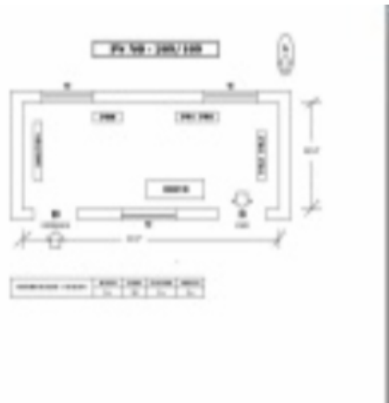

নির্বাচক নিবন্ধন আধিকারিকের স্বাক্ষর

Nazri Naksha

Google Map View

Polling Station Building Front View

Polling Station Front View

Cad View

Key MAP View

1 নাম : সেখ সহিদুল ইসলাম পিতার নাম: সেখ সবুর আলি বাড়ির নং : n0114 বয়স : 70 লিঙ্গ : পুরুষ	CCJ1776640 ফটো উপলব্ধ	2 নাম : সেখ ওয়াজেদ আলি পিতার নাম: সেখ সহিদুল ইসলাম বাড়ির নং : n0114 বয়স : 37 লিঙ্গ : পুরুষ	CCJ3320983 ফটো উপলব্ধ	3 নাম : ওয়াহিদা বেগম স্বামীর নাম: সহিদুল ইসলাম বাড়ির নং : n0114 বয়স : 60 লিঙ্গ : মহিলা	CCJ1776657 ফটো উপলব্ধ
4 নাম : সেখ ওহিদুল ইসলাম পিতার নাম: সেখ সহিদুল ইসলাম শেখ বাড়ির নং : n0114 বয়স : 40 লিঙ্গ : পুরুষ	CCJ2840098 ফটো উপলব্ধ	5 নাম : তামান্না পারভিন স্বামীর নাম: সেখ ওহিদুল ইসলাম বাড়ির নং : n0368 বয়স : 35 লিঙ্গ : মহিলা	UOR1218429 ফটো উপলব্ধ	6 নাম : সেখ বাবু পিতার নাম: সেখ সরফুদ্দিন বাড়ির নং : n0128 বয়স : 39 লিঙ্গ : পুরুষ	CCJ3320975 ফটো উপলব্ধ
7 নাম : মিনতি দাস অন্যান্য: বিশ্বনাথ মন্ডল বাড়ির নং : এন-241/182 বয়স : 44 লিঙ্গ : মহিলা	UOR1986488 ফটো উপলব্ধ	8 নাম : শুভ্রা জানা স্বামীর নাম: শংকর প্রসাদ জানা বাড়ির নং : n0322 বয়স : 64 লিঙ্গ : মহিলা	UOR2045466 ফটো উপলব্ধ	9 নাম : সেক সরফুদ্দিন পিতার নাম: মানোয়ার আলি বাড়ির নং : n0128 বয়স : 63 লিঙ্গ : পুরুষ	WB/30/205/477470 ফটো উপলব্ধ
10 নাম : সেখ মনা পিতার নাম: সেখ সরফুদ্দিন বাড়ির নং : n0128 বয়স : 36 লিঙ্গ : পুরুষ	UOR1005768 ফটো উপলব্ধ	11 নাম : ফতেমা বিবি স্বামীর নাম: সেক সরফুদ্দিন বাড়ির নং : n0209 বয়স : 57 লিঙ্গ : মহিলা	WB/30/205/477529 ফটো উপলব্ধ	12 নাম : সুচেতা মিশ্র স্বামীর নাম: প্রসাদ মিশ্র বাড়ির নং : n0370 বয়স : 43 লিঙ্গ : মহিলা	UOR1287127 ফটো উপলব্ধ
13 নাম : সঙ্গীতা বেবো (জানা) স্বামীর নাম: সুবীর জানা বাড়ির নং : n0312 বয়স : 36 লিঙ্গ : মহিলা	WCI1222413 ফটো উপলব্ধ	14 নাম : পার্বতী মান্না (সরকার) স্বামীর নাম: উত্তম কুমার সরকার বাড়ির নং : n0279 বয়স : 47 লিঙ্গ : মহিলা	UOR1396399 ফটো উপলব্ধ	15 নাম : জয়ন্ত দাস পিতার নাম: মনু দাস বাড়ির নং : এন0025 বয়স : 38 লিঙ্গ : পুরুষ	CCJ3331089 ফটো উপলব্ধ
16 নাম : সোমা অধিকারী পিতার নাম: দিব্যান্দু অধিকারী বাড়ির নং : n0025 বয়স : 35 লিঙ্গ : মহিলা	UOR1297258 ফটো উপলব্ধ	17 নাম : জ্যোৎস্না উখাসিনী স্বামীর নাম: কমল উখাসিনী বাড়ির নং : n0164 বয়স : 66 লিঙ্গ : মহিলা	CCJ1921709 ফটো উপলব্ধ	18 নাম : অপর্ণা কর স্বামীর নাম: দুর্গাপদ কর বাড়ির নং : n0089 বয়স : 54 লিঙ্গ : মহিলা	WB/30/205/483364 ফটো উপলব্ধ
19 নাম : রজত কর পিতার নাম: দুর্গাপদ কর বাড়ির নং : n0089 বয়স : 37 লিঙ্গ : পুরুষ	UOR1005776 ফটো উপলব্ধ	20 নাম : মানস কুমার করন পিতার নাম: বামাপদ করন বাড়ির নং : n0063 বয়স : 65 লিঙ্গ : পুরুষ	WB/30/206/177067 ফটো উপলব্ধ	21 নাম : ভারতী করন স্বামীর নাম: মানস কুমার করন বাড়ির নং : n0063 বয়স : 63 লিঙ্গ : মহিলা	WB/30/206/177152 ফটো উপলব্ধ
22 নাম : অনিবার্ন করন পিতার নাম: মানস কুমার করন বাড়ির নং : n0063 বয়স : 34 লিঙ্গ : পুরুষ	UOR1212273 ফটো উপলব্ধ	23 নাম : অনন্যা করণ পিতার নাম: মানস কুমার করণ বাড়ির নং : n0063 বয়স : 32 লিঙ্গ : মহিলা	UOR1396027 ফটো উপলব্ধ	24 নাম : সুমিতা কামীল্যা আচার্য স্বামীর নাম: সুব্রত আচার্য বাড়ির নং : এন0088 বয়স : 29 লিঙ্গ : মহিলা	ZCO2101426 ফটো উপলব্ধ
25 নাম : ক্ষিতীশ চন্দ্র কাণ্ডার পিতার নাম: মৃত্যুঞ্জয় কাণ্ডার বাড়ির নং : n0140 বয়স : 73 লিঙ্গ : পুরুষ	CCJ2838712 ফটো উপলব্ধ	26 নাম : শ্যামলী কাণ্ডার স্বামীর নাম: ক্ষিতীশ কাণ্ডার বাড়ির নং : n0140 বয়স : 71 লিঙ্গ : মহিলা	CCJ2838720 ফটো উপলব্ধ	27 নাম : তিতলী কান্ডার পিতার নাম: কোকিল চন্দ্র জানা বাড়ির নং : n0145 বয়স : 57 লিঙ্গ : মহিলা	UOR1345248 ফটো উপলব্ধ
28 নাম : কৃষ্ণেন্দ্র কান্ডার পিতার নাম: ক্ষিতীশ কান্ডার বাড়ির নং : n0145 বয়স : 36 লিঙ্গ : পুরুষ	UOR1345230 ফটো উপলব্ধ	29 নাম : সবিতা খাটুয়া স্বামীর নাম: গৌতম খাটুয়া বাড়ির নং : সুতাহাটা বয়স : 44 লিঙ্গ : মহিলা	UOR0282103 ফটো উপলব্ধ	30 নাম : গৌতম খাটুয়া পিতার নাম: তারাপদ খাটুয়া বাড়ির নং : 0000000 বয়স : 54 লিঙ্গ : পুরুষ	CCJ1891639 ফটো উপলব্ধ