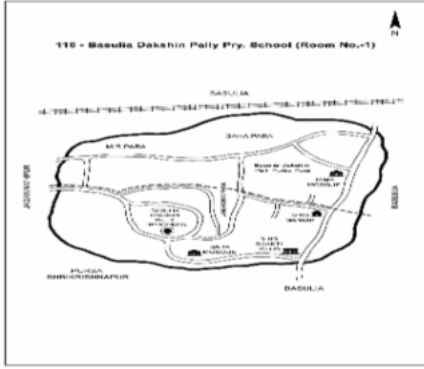

Nazri Naksha