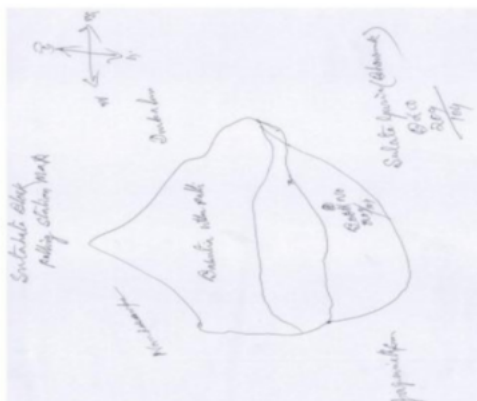

নির্বাচক নিবন্ধন আধিকারিকের স্বাক্ষর

Nazri Naksha

Google Map View

Polling Station Building Front View

Polling Station Front View

Cad View

Key MAP View

1 নাম : পাপিয়া খাতুন মায়ের নাম: রহিমা বিবি বাড়ির নং : এন0059 বয়স : 28 লিঙ্গ : মহিলা	UOR1781780 ফটো উপলব্ধ	2 নাম : সাহাবুদ্দিন খাঁ পিতার নাম: অহেদ খাঁ বাড়ির নং : n0079 বয়স : 52 লিঙ্গ : পুরুষ	WB/30/205/621765 ফটো উপলব্ধ	3 নাম : মহিলা বিবি স্বামীর নাম: সেখ সামাদ বাড়ির নং : n0081 বয়স : 38 লিঙ্গ : মহিলা	UOR0443333 ফটো উপলব্ধ
4 নাম : সেখ রফিকুল ইসলাম পিতার নাম: সেখ মিজানুর রহমান বাড়ির নং : n0082 বয়স : 35 লিঙ্গ : পুরুষ	UOR1298389 ফটো উপলব্ধ	5 নাম : সৈয়দ আব্দুল সালাম পিতার নাম: সৈয়দ উসিয়র রহমান বাড়ির নং : n0222 বয়স : 58 লিঙ্গ : পুরুষ	WB/30/205/258703 ফটো উপলব্ধ	6 নাম : শেখ মোসারফ হোসেন পিতার নাম: সেখ জামসেদ আলি বাড়ির নং : n0232 বয়স : 52 লিঙ্গ : পুরুষ	WB/30/205/312074 ফটো উপলব্ধ
7 নাম : মহিমা বিবি স্বামীর নাম: সেখ সামসুদ্দিন বাড়ির নং : n0034 বয়স : 40 লিঙ্গ : মহিলা	UOR1397215 ফটো উপলব্ধ	8 নাম : সেখ সামসুদ্দিন পিতার নাম: সেখ নুর ইসলাম বাড়ির নং : n0034 বয়স : 44 লিঙ্গ : পুরুষ	UOR1397207 ফটো উপলব্ধ	9 নাম : হাসনু বিবি স্বামীর নাম: সেরাজুল মল্লিক বাড়ির নং : n0034 বয়স : 51 লিঙ্গ : মহিলা	UOR1511526 ফটো উপলব্ধ
10 নাম : ফাতেমা বিবি স্বামীর নাম: সেখ আলাম বাড়ির নং : n0034 বয়স : 55 লিঙ্গ : মহিলা	WB/30/205/471415 ফটো উপলব্ধ	11 নাম : মমতাজ বেগম স্বামীর নাম: সেখ আসরফ বাড়ির নং : n0034 বয়স : 56 লিঙ্গ : মহিলা	UOR1511674 ফটো উপলব্ধ	12 নাম : সেখ কাসেম আলি পিতার নাম: সেখ আরফান আলি বাড়ির নং : n0034 বয়স : 53 লিঙ্গ : পুরুষ	UOR2420958 ফটো উপলব্ধ
13 নাম : রায়জুন বিবি স্বামীর নাম: সেখ জাহাঙ্গীর বাড়ির নং : n0034 বয়স : 56 লিঙ্গ : মহিলা	UOR2543270 ফটো উপলব্ধ	14 নাম : সেখ উসিয়র রহমান পিতার নাম: মুসুরুদ্দিন বাড়ির নং : n0034 বয়স : 67 লিঙ্গ : পুরুষ	WB/30/205/471190 ফটো উপলব্ধ	15 নাম : সেখ হাসেন পিতার নাম: সেখ আবুকালাম বাড়ির নং : n0034 বয়স : 32 লিঙ্গ : পুরুষ	UOR1511666 ফটো উপলব্ধ
16 নাম : সেখ আবুকালাম পিতার নাম: সেখ আরফান বাড়ির নং : n0034 বয়স : 64 লিঙ্গ : পুরুষ	WB/30/205/471571 ফটো উপলব্ধ	17 নাম : সেখ আলাম আলি পিতার নাম: সেখ আরফান বাড়ির নং : n0034 বয়স : 66 লিঙ্গ : পুরুষ	WB/30/205/471414 ফটো উপলব্ধ	18 নাম : সেখ জাহাঙ্গীর আলি পিতার নাম: সেখ আরফান বাড়ির নং : n0034 বয়স : 72 লিঙ্গ : পুরুষ	CCJ3134129 ফটো উপলব্ধ
19 নাম : জামেনা বেওয়া স্বামীর নাম: সেখ আরফান বাড়ির নং : n0034 বয়স : 86 লিঙ্গ : মহিলা	UOR2491694 ফটো উপলব্ধ	20 নাম : সাকিলা বিবি স্বামীর নাম: সেখ নুরমহম্মদ বাড়ির নং : n0033 বয়স : 53 লিঙ্গ : মহিলা	CCJ1774694 ফটো উপলব্ধ	21 নাম : সাজেদান বেওয়া স্বামীর নাম: সেখ সহেদ বাড়ির নং : n0033 বয়স : 77 লিঙ্গ : মহিলা	WB/30/205/471621 ফটো উপলব্ধ
22 নাম : হাসিনা বিবি স্বামীর নাম: সেখ আজগর বাড়ির নং : n0032 বয়স : 62 লিঙ্গ : মহিলা	CCJ3134194 ফটো উপলব্ধ	23 নাম : সেখ আজগর আলি পিতার নাম: সেখ হারুন বাড়ির নং : n0032 বয়স : 77 লিঙ্গ : পুরুষ	CCJ1775378 ফটো উপলব্ধ	24 নাম : আনসুরা বিবি পিতার নাম: সেখ আজগর আলি বাড়ির নং : এন0032 বয়স : 30 লিঙ্গ : মহিলা	UOR2428662 ফটো উপলব্ধ
25 নাম : সেখ আমীর আলি পিতার নাম: সেখ খাদেম বাড়ির নং : n0031 বয়স : 65 লিঙ্গ : পুরুষ	UOR1397439 ফটো উপলব্ধ	26 নাম : ফিরোজা বিবি স্বামীর নাম: সেখ জৈনুদ্দিন বাড়ির নং : n0030 বয়স : 30 লিঙ্গ : মহিলা	UOR1624477 ফটো উপলব্ধ	27 নাম : সেখ মৈনুদ্দিন পিতার নাম: সেখ ইয়াকুব বাড়ির নং : n0030 বয়স : 31 লিঙ্গ : পুরুষ	UOR1511716 ফটো উপলব্ধ
28 নাম : সেখ মুরসালিম পিতার নাম: সেখ আসমত বাড়ির নং : n0030 বয়স : 32 লিঙ্গ : পুরুষ	UOR1397421 ফটো উপলব্ধ	29 নাম : মমেনা বিবি স্বামীর নাম: সেখ আজমত আলি বাড়ির নং : n0030 বয়স : 44 লিঙ্গ : মহিলা	CCJ2832871 ফটো উপলব্ধ	30 নাম : অহেদা বিবি স্বামীর নাম: সেখ আনসার আলি বাড়ির নং : n0054 বয়স : 29 লিঙ্গ : মহিলা	UOR1805118 ফটো উপলব্ধ