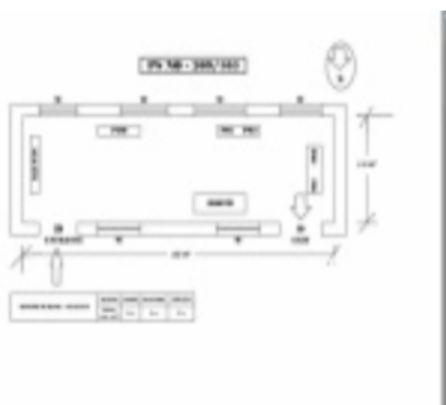

নির্বাচক নিবন্ধন আধিকারিকের স্বাক্ষর

Nazri Naksha

Google Map View

Polling Station Building Front View

Polling Station Front View

Cad View

Key MAP View

1 নাম : পাপিয়া খাতুন মায়ের নাম: রহিমা বিবি বাড়ির নং : এন0059 বয়স : 28 লিঙ্গ : মহিলা	UOR1781780 ফটো উপলব্ধ	2 নাম : সাহাবুদ্দিন খাঁ পিতার নাম: অহেদ খাঁ বাড়ির নং : n0079 বয়স : 52 লিঙ্গ : পুরুষ	WB/30/205/621765 ফটো উপলব্ধ	3 নাম : মহিলা বিবি স্বামীর নাম: সেখ সামাদ বাড়ির নং : n0081 বয়স : 38 লিঙ্গ : মহিলা	UOR0443333 ফটো উপলব্ধ
4 নাম : সেখ রফিকুল ইসলাম পিতার নাম: সেখ মিজানুর রহমান বাড়ির নং : n0082 বয়স : 35 লিঙ্গ : পুরুষ	UOR1298389 ফটো উপলব্ধ	5 নাম : সৈয়দ আব্দুল সালাম পিতার নাম: সৈয়দ উসিয়র রহমান বাড়ির নং : n0222 বয়স : 58 লিঙ্গ : পুরুষ	WB/30/205/258703 ফটো উপলব্ধ	6 নাম : শেখ মোসারফ হোসেন পিতার নাম: সেখ জামসেদ আলি বাড়ির নং : n0232 বয়স : 52 লিঙ্গ : পুরুষ	WB/30/205/312074 ফটো উপলব্ধ
7 নাম : মহিমা বিবি স্বামীর নাম: সেখ সামসুদ্দিন বাড়ির নং : n0034 বয়স : 40 লিঙ্গ : মহিলা	UOR1397215 ফটো উপলব্ধ	8 নাম : সেখ সামসুদ্দিন পিতার নাম: সেখ নুর ইসলাম বাড়ির নং : n0034 বয়স : 44 লিঙ্গ : পুরুষ	UOR1397207 ফটো উপলব্ধ	9 নাম : হাসনু বিবি স্বামীর নাম: সেরাজুল মল্লিক বাড়ির নং : n0034 বয়স : 51 লিঙ্গ : মহিলা	UOR1511526 ফটো উপলব্ধ
10 নাম : ফাতেমা বিবি স্বামীর নাম: সেখ আলাম বাড়ির নং : n0034 বয়স : 55 লিঙ্গ : মহিলা	WB/30/205/471415 ফটো উপলব্ধ	11 নাম : মমতাজ বেগম স্বামীর নাম: সেখ আসরফ বাড়ির নং : n0034 বয়স : 56 লিঙ্গ : মহিলা	UOR1511674 ফটো উপলব্ধ	12 নাম : সেখ কাসেম আলি পিতার নাম: সেখ আরফান আলি বাড়ির নং : n0034 বয়স : 53 লিঙ্গ : পুরুষ	UOR2420958 ফটো উপলব্ধ
13 নাম : রায়জুন বিবি স্বামীর নাম: সেখ জাহাঙ্গীর বাড়ির নং : n0034 বয়স : 56 লিঙ্গ : মহিলা	UOR2543270 ফটো উপলব্ধ	14 নাম : সেখ উসিয়র রহমান পিতার নাম: মুসুরুদ্দিন বাড়ির নং : n0034 বয়স : 67 লিঙ্গ : পুরুষ	WB/30/205/471190 ফটো উপলব্ধ	15 নাম : সেখ হাসেন পিতার নাম: সেখ আবুকালাম বাড়ির নং : n0034 বয়স : 32 লিঙ্গ : পুরুষ	UOR1511666 ফটো উপলব্ধ
16 নাম : সেখ আবুকালাম পিতার নাম: সেখ আরফান বাড়ির নং : n0034 বয়স : 64 লিঙ্গ : পুরুষ	WB/30/205/471571 ফটো উপলব্ধ	17 নাম : সেখ আলাম আলি পিতার নাম: সেখ আরফান বাড়ির নং : n0034 বয়স : 66 লিঙ্গ : পুরুষ	WB/30/205/471414 ফটো উপলব্ধ	18 নাম : সেখ জাহাঙ্গীর আলি পিতার নাম: সেখ আরফান বাড়ির নং : n0034 বয়স : 72 লিঙ্গ : পুরুষ	CCJ3134129 ফটো উপলব্ধ
19 নাম : জামেনা বেওয়া স্বামীর নাম: সেখ আরফান বাড়ির নং : n0034 বয়স : 86 লিঙ্গ : মহিলা	UOR2491694 ফটো উপলব্ধ	20 নাম : সাকিলা বিবি স্বামীর নাম: সেখ নুরমহম্মদ বাড়ির নং : n0033 বয়স : 53 লিঙ্গ : মহিলা	CCJ1774694 ফটো উপলব্ধ	21 নাম : সাজেদান বেওয়া স্বামীর নাম: সেখ সহেদ বাড়ির নং : n0033 বয়স : 77 লিঙ্গ : মহিলা	WB/30/205/471621 ফটো উপলব্ধ
22 নাম : হাসিনা বিবি স্বামীর নাম: সেখ আজগর বাড়ির নং : n0032 বয়স : 62 লিঙ্গ : মহিলা	CCJ3134194 ফটো উপলব্ধ	23 নাম : সেখ আজগর আলি পিতার নাম: সেখ হারুন বাড়ির নং : n0032 বয়স : 77 লিঙ্গ : পুরুষ	CCJ1775378 ফটো উপলব্ধ	24 নাম : আনসুরা বিবি পিতার নাম: সেখ আজগর আলি বাড়ির নং : এন0032 বয়স : 30 লিঙ্গ : মহিলা	UOR2428662 ফটো উপলব্ধ
25 নাম : সেখ আমীর আলি পিতার নাম: সেখ খাদেম বাড়ির নং : n0031 বয়স : 65 লিঙ্গ : পুরুষ	UOR1397439 ফটো উপলব্ধ	26 নাম : ফিরোজা বিবি স্বামীর নাম: সেখ জৈনুদ্দিন বাড়ির নং : n0030 বয়স : 30 লিঙ্গ : মহিলা	UOR1624477 ফটো উপলব্ধ	27 নাম : সেখ মৈনুদ্দিন পিতার নাম: সেখ ইয়াকুব বাড়ির নং : n0030 বয়স : 31 লিঙ্গ : পুরুষ	UOR1511716 ফটো উপলব্ধ
28 নাম : সেখ মুরসালিম পিতার নাম: সেখ আসমত বাড়ির নং : n0030 বয়স : 32 লিঙ্গ : পুরুষ	UOR1397421 ফটো উপলব্ধ	29 নাম : মমেনা বিবি স্বামীর নাম: সেখ আজমত আলি বাড়ির নং : n0030 বয়স : 44 লিঙ্গ : মহিলা	CCJ2832871 ফটো উপলব্ধ	30 নাম : অহেদা বিবি স্বামীর নাম: সেখ আনসার আলি বাড়ির নং : n0054 বয়স : 29 লিঙ্গ : মহিলা	UOR1805118 ফটো উপলব্ধ