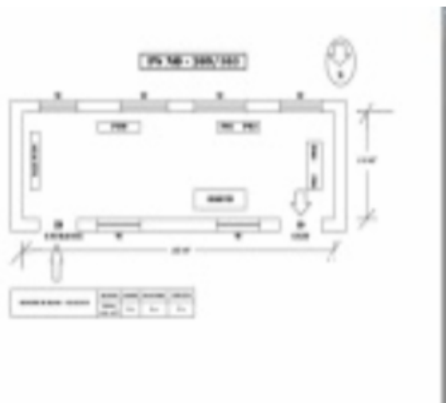

নির্বাচক নিবন্ধন আধিকারিকের স্বাক্ষর

Nazri Naksha

Google Map View

Polling Station Building Front View

Polling Station Front View

Cad View

Key MAP View

1 নাম : সেখ নুরুল হক পিতার নাম: সেখ রেফায়েত আলি বাড়ির নং : n0144 বয়স : 70 লিঙ্গ : পুরুষ	CCJ2833911 ফটো উপলব্ধ	2 নাম : আকলিমা বিবি স্বামীর নাম: সেখ আকবর আলী বাড়ির নং : n0143 বয়স : 38 লিঙ্গ : মহিলা	CCJ3319670 ফটো উপলব্ধ	3 নাম : সেক আকবর আলি পিতার নাম: সেক আহাম্মদ বাড়ির নং : n0143 বয়স : 48 লিঙ্গ : পুরুষ	CCJ2404770 ফটো উপলব্ধ
4 নাম : মানোয়ারা বিবি স্বামীর নাম: সেখ আসকর আলি বাড়ির নং : n0143 বয়স : 54 লিঙ্গ : মহিলা	WB/30/205/471326 ফটো উপলব্ধ	5 নাম : সেখ আসকর আলি পিতার নাম: আহাম্মদ আলি বাড়ির নং : n0143 বয়স : 56 লিঙ্গ : পুরুষ	WB/30/205/471523 ফটো উপলব্ধ	6 নাম : আমিনা বেওয়া স্বামীর নাম: সেখ আহাম্মদ বাড়ির নং : n0143 বয়স : 82 লিঙ্গ : মহিলা	WB/30/205/471270 ফটো উপলব্ধ
7 নাম : সায়দা বিবি স্বামীর নাম: সেখ মামুদ আলি বাড়ির নং : n0140 বয়স : 58 লিঙ্গ : মহিলা	WB/30/205/471145 ফটো উপলব্ধ	8 নাম : সেখ আব্দুল মাবুদ পিতার নাম: খবিরুল আলি বাড়ির নং : n0140 বয়স : 61 লিঙ্গ : পুরুষ	WB/30/205/471143 ফটো উপলব্ধ	9 নাম : মানুয়ারা বেওয়া স্বামীর নাম: খবিরুল আলি বাড়ির নং : n0140 বয়স : 77 লিঙ্গ : মহিলা	WB/30/205/471144 ফটো উপলব্ধ
10 নাম : আমেনা বিবি স্বামীর নাম: সৈয়দ মস্তাজ আলী বাড়ির নং : n0135 বয়স : 42 লিঙ্গ : মহিলা	CCJ3319779 ফটো উপলব্ধ	11 নাম : সেখ সানোয়াজ হোসেন পিতার নাম: সেখ আবেদ আলি বাড়ির নং : n0135 বয়স : 35 লিঙ্গ : পুরুষ	UOR1397520 ফটো উপলব্ধ	12 নাম : মমতাজ বিবি স্বামীর নাম: সেখ সারে আলম বাড়ির নং : n0135 বয়স : 36 লিঙ্গ : মহিলা	UOR1512102 ফটো উপলব্ধ
13 নাম : সেখ সারে আলম পিতার নাম: সেখ আবেদ আলি বাড়ির নং : n0135 বয়স : 39 লিঙ্গ : পুরুষ	UOR1112861 ফটো উপলব্ধ	14 নাম : সেখ সাহেনসা আলি পিতার নাম: সেখ আবেদ আলি বাড়ির নং : n0135 বয়স : 48 লিঙ্গ : পুরুষ	CCJ3134244 ফটো উপলব্ধ	15 নাম : গোলাপী বিবি স্বামীর নাম: আবেদ বাড়ির নং : n0135 বয়স : 71 লিঙ্গ : মহিলা	WB/30/205/471324 ফটো উপলব্ধ
16 নাম : আফ্রেজা বিবি স্বামীর নাম: সেখ বদরুদ্দোজা বাড়ির নং : n0132 বয়স : 34 লিঙ্গ : মহিলা	UOR1511781 ফটো উপলব্ধ	17 নাম : ফুলমনি বিবি স্বামীর নাম: সেখ মসারফ আলি বাড়ির নং : n0162 বয়স : 31 লিঙ্গ : মহিলা	UOR1805258 ফটো উপলব্ধ	18 নাম : সৈয়দ মুস্তাকীম আহমেদ পিতার নাম: সৈয়দ মুক্তার হোসেন বাড়ির নং : n0183 বয়স : 28 লিঙ্গ : পুরুষ	UOR1805233 ফটো উপলব্ধ
19 নাম : মঞ্জুরা বিবি স্বামীর নাম: সেখ আসকর বাড়ির নং : n0143 বয়স : 52 লিঙ্গ : মহিলা	UOR1805191 ফটো উপলব্ধ	20 নাম : সেখ হাকিম পিতার নাম: সেখ মহিদুল বাড়ির নং : n0204 বয়স : 28 লিঙ্গ : পুরুষ	UOR1805159 ফটো উপলব্ধ	21 নাম : সাহানা বিবি স্বামীর নাম: সেখ আসকর আলি বাড়ির নং : n0195 বয়স : 39 লিঙ্গ : মহিলা	UOR1805084 ফটো উপলব্ধ
22 নাম : সেখ আসমত আলি পিতার নাম: সেখ উসমান বাড়ির নং : n0195 বয়স : 28 লিঙ্গ : পুরুষ	UOR1805126 ফটো উপলব্ধ	23 নাম : সেখ কাসিম পিতার নাম: সেখ মহিদুল বাড়ির নং : n0204 বয়স : 34 লিঙ্গ : পুরুষ	UOR1805035 ফটো উপলব্ধ	24 নাম : সেখ আবু কালাম পিতার নাম: সেখ কাদের বাড়ির নং : n0204 বয়স : 52 লিঙ্গ : পুরুষ	UOR1804855 ফটো উপলব্ধ
25 নাম : জাহানারা বিবি স্বামীর নাম: সেখ আবুকালাম বাড়ির নং : n0204 বয়স : 47 লিঙ্গ : মহিলা	UOR1804764 ফটো উপলব্ধ	26 নাম : সেখ আমজেদ পিতার নাম: সেখ রওসন বাড়ির নং : n0204 বয়স : 55 লিঙ্গ : পুরুষ	UOR1766534 ফটো উপলব্ধ	27 নাম : নওসর আলি সা পিতার নাম: আব্দুল মজিত সা বাড়ির নং : n0191 বয়স : 41 লিঙ্গ : পুরুষ	WB/30/205/471611 ফটো উপলব্ধ
28 নাম : সেখ মোফিজুল ইসলাম পিতার নাম: সেখ রবিউল ইসলাম বাড়ির নং : n0132 বয়স : 29 লিঙ্গ : পুরুষ	UOR1728682 ফটো উপলব্ধ	29 নাম : আসপিয়া বিবি স্বামীর নাম: সেখ সামসের আলি বাড়ির নং : n0150 বয়স : 46 লিঙ্গ : মহিলা	UOR1728641 ফটো উপলব্ধ	30 নাম : সৈয়দ আনসের আলি পিতার নাম: সৈয়দ আশ্গার হোসেন বাড়ির নং : n0183 বয়স : 29 লিঙ্গ : পুরুষ	UOR1728450 ফটো উপলব্ধ