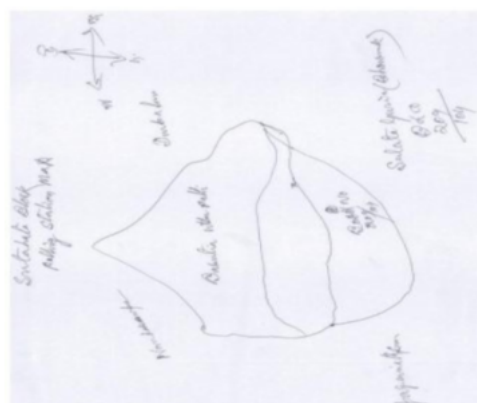

নির্বাচক নিবন্ধন আধিকারিকের স্বাক্ষর

Nazri Naksha

Google Map View

Polling Station Building Front View

Polling Station Front View

Cad View

Key MAP View

1 নাম : সেখ নুরুল হক পিতার নাম: সেখ রেফায়েত আলি বাড়ির নং : n0144 বয়স : 70 লিঙ্গ : পুরুষ	CCJ2833911 ফটো উপলব্ধ	2 নাম : আকলিমা বিবি স্বামীর নাম: সেখ আকবর আলী বাড়ির নং : n0143 বয়স : 38 লিঙ্গ : মহিলা	CCJ3319670 ফটো উপলব্ধ	3 নাম : সেক আকবর আলি পিতার নাম: সেক আহাম্মদ বাড়ির নং : n0143 বয়স : 48 লিঙ্গ : পুরুষ	CCJ2404770 ফটো উপলব্ধ
4 নাম : মানোয়ারা বিবি স্বামীর নাম: সেখ আসকর আলি বাড়ির নং : n0143 বয়স : 54 লিঙ্গ : মহিলা	WB/30/205/471326 ফটো উপলব্ধ	5 নাম : সেখ আসকর আলি পিতার নাম: আহাম্মদ আলি বাড়ির নং : n0143 বয়স : 56 লিঙ্গ : পুরুষ	WB/30/205/471523 ফটো উপলব্ধ	6 নাম : আমিনা বেওয়া স্বামীর নাম: সেখ আহাম্মদ বাড়ির নং : n0143 বয়স : 82 লিঙ্গ : মহিলা	WB/30/205/471270 ফটো উপলব্ধ
7 নাম : সায়দা বিবি স্বামীর নাম: সেখ মামুদ আলি বাড়ির নং : n0140 বয়স : 58 লিঙ্গ : মহিলা	WB/30/205/471145 ফটো উপলব্ধ	8 নাম : সেখ আব্দুল মাবুদ পিতার নাম: খবিরুল আলি বাড়ির নং : n0140 বয়স : 61 লিঙ্গ : পুরুষ	WB/30/205/471143 ফটো উপলব্ধ	9 নাম : মানুয়ারা বেওয়া স্বামীর নাম: খবিরুল আলি বাড়ির নং : n0140 বয়স : 77 লিঙ্গ : মহিলা	WB/30/205/471144 ফটো উপলব্ধ
10 নাম : আমেনা বিবি স্বামীর নাম: সৈয়দ মস্তাজ আলী বাড়ির নং : n0135 বয়স : 42 লিঙ্গ : মহিলা	CCJ3319779 ফটো উপলব্ধ	11 নাম : সেখ সানোয়াজ হোসেন পিতার নাম: সেখ আবেদ আলি বাড়ির নং : n0135 বয়স : 35 লিঙ্গ : পুরুষ	UOR1397520 ফটো উপলব্ধ	12 নাম : মমতাজ বিবি স্বামীর নাম: সেখ সারে আলম বাড়ির নং : n0135 বয়স : 36 লিঙ্গ : মহিলা	UOR1512102 ফটো উপলব্ধ
13 নাম : সেখ সারে আলম পিতার নাম: সেখ আবেদ আলি বাড়ির নং : n0135 বয়স : 39 লিঙ্গ : পুরুষ	UOR1112861 ফটো উপলব্ধ	14 নাম : সেখ সাহেনসা আলি পিতার নাম: সেখ আবেদ আলি বাড়ির নং : n0135 বয়স : 48 লিঙ্গ : পুরুষ	CCJ3134244 ফটো উপলব্ধ	15 নাম : গোলাপী বিবি স্বামীর নাম: আবেদ বাড়ির নং : n0135 বয়স : 71 লিঙ্গ : মহিলা	WB/30/205/471324 ফটো উপলব্ধ
16 নাম : আফ্রেজা বিবি স্বামীর নাম: সেখ বদরুদ্দোজা বাড়ির নং : n0132 বয়স : 34 লিঙ্গ : মহিলা	UOR1511781 ফটো উপলব্ধ	17 নাম : ফুলমনি বিবি স্বামীর নাম: সেখ মসারফ আলি বাড়ির নং : n0162 বয়স : 31 লিঙ্গ : মহিলা	UOR1805258 ফটো উপলব্ধ	18 নাম : সৈয়দ মুস্তাকীম আহমেদ পিতার নাম: সৈয়দ মুক্তার হোসেন বাড়ির নং : n0183 বয়স : 28 লিঙ্গ : পুরুষ	UOR1805233 ফটো উপলব্ধ
19 নাম : মঞ্জুরা বিবি স্বামীর নাম: সেখ আসকর বাড়ির নং : n0143 বয়স : 52 লিঙ্গ : মহিলা	UOR1805191 ফটো উপলব্ধ	20 নাম : সেখ হাকিম পিতার নাম: সেখ মহিদুল বাড়ির নং : n0204 বয়স : 28 লিঙ্গ : পুরুষ	UOR1805159 ফটো উপলব্ধ	21 নাম : সাহানা বিবি স্বামীর নাম: সেখ আসকর আলি বাড়ির নং : n0195 বয়স : 39 লিঙ্গ : মহিলা	UOR1805084 ফটো উপলব্ধ
22 নাম : সেখ আসমত আলি পিতার নাম: সেখ উসমান বাড়ির নং : n0195 বয়স : 28 লিঙ্গ : পুরুষ	UOR1805126 ফটো উপলব্ধ	23 নাম : সেখ কাসিম পিতার নাম: সেখ মহিদুল বাড়ির নং : n0204 বয়স : 34 লিঙ্গ : পুরুষ	UOR1805035 ফটো উপলব্ধ	24 নাম : সেখ আবু কালাম পিতার নাম: সেখ কাদের বাড়ির নং : n0204 বয়স : 52 লিঙ্গ : পুরুষ	UOR1804855 ফটো উপলব্ধ
25 নাম : জাহানারা বিবি স্বামীর নাম: সেখ আবুকালাম বাড়ির নং : n0204 বয়স : 47 লিঙ্গ : মহিলা	UOR1804764 ফটো উপলব্ধ	26 নাম : সেখ আমজেদ পিতার নাম: সেখ রওসন বাড়ির নং : n0204 বয়স : 55 লিঙ্গ : পুরুষ	UOR1766534 ফটো উপলব্ধ	27 নাম : নওসর আলি সা পিতার নাম: আব্দুল মজিত সা বাড়ির নং : n0191 বয়স : 41 লিঙ্গ : পুরুষ	WB/30/205/471611 ফটো উপলব্ধ
28 নাম : সেখ মোফিজুল ইসলাম পিতার নাম: সেখ রবিউল ইসলাম বাড়ির নং : n0132 বয়স : 29 লিঙ্গ : পুরুষ	UOR1728682 ফটো উপলব্ধ	29 নাম : আসপিয়া বিবি স্বামীর নাম: সেখ সামসের আলি বাড়ির নং : n0150 বয়স : 46 লিঙ্গ : মহিলা	UOR1728641 ফটো উপলব্ধ	30 নাম : সৈয়দ আনসের আলি পিতার নাম: সৈয়দ আশ্গার হোসেন বাড়ির নং : n0183 বয়স : 29 লিঙ্গ : পুরুষ	UOR1728450 ফটো উপলব্ধ