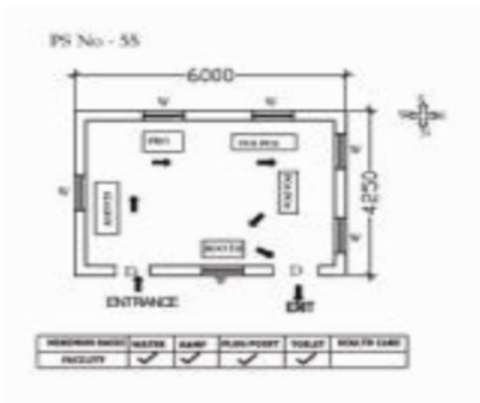

নির্বাচক নিবন্ধন আধিকারিকের স্বাক্ষর

Nazri Naksha

Google Map View

Polling Station Building Front View

Polling Station Front View

Cad View

Key MAP View

বিধানসভা নির্বাচনক্ষেত্রের নং, নাম : 209-হলদিয়া
ভাগ নং, নাম : 1-ঢেকুয়া উত্তর পশ্চিম পল্লী (অংশ)