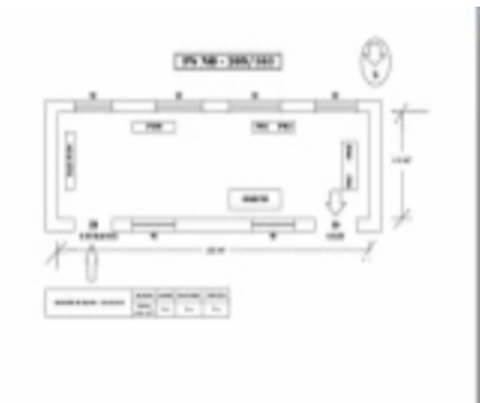

নির্বাচক নিবন্ধন আধিকারিকের স্বাক্ষর

Nazri Naksha

Google Map View

Polling Station Building Front View

Polling Station Front View

Cad View

Key MAP View

1 নাম : সাহানা বিবি স্বামীর নাম: সেক রফিকুল বাড়ির নং : n0029 বয়স : 57 লিঙ্গ : মহিলা	CCJ0920918	ফটো উপলব্ধ	2 নাম : সেক সাইফুল আলি পিতার নাম: সেক রফিকুল বাড়ির নং : n0029 বয়স : 43 লিঙ্গ : পুরুষ	UOR1041359	ফটো উপলব্ধ	3 নাম : সেক হাবিবুল পিতার নাম: সেক রফিকুল বাড়ির নং : n0029 বয়স : 30 লিঙ্গ : পুরুষ	UOR1624998	ফটো উপলব্ধ
4 নাম : রসিদান বিবি স্বামীর নাম: সৈয়দ সেবির বাড়ির নং : n0028 বয়স : 87 লিঙ্গ : মহিলা	CCJ0920934	ফটো উপলব্ধ	5 নাম : মাবসুয়া বিবি স্বামীর নাম: সেখ আবু হোসেন বাড়ির নং : n0027 বয়স : 43 লিঙ্গ : মহিলা	UOR1213834	ফটো উপলব্ধ	6 নাম : ফুলজান বিবি স্বামীর নাম: আবুকালাম বাড়ির নং : n0027 বয়স : 57 লিঙ্গ : মহিলা	WB/30/205/474473	ফটো উপলব্ধ
7 নাম : সেখ জাকের পিতার নাম: আলাউদ্দিন বাড়ির নং : n0027 বয়স : 51 লিঙ্গ : পুরুষ	WB/30/205/474414	ফটো উপলব্ধ	8 নাম : সেখ আবুহোসেন পিতার নাম: আলাউদ্দিন বাড়ির নং : n0027 বয়স : 53 লিঙ্গ : পুরুষ	WB/30/205/474529	ফটো উপলব্ধ	9 নাম : সেখ আবুকালাম পিতার নাম: আলাউদ্দিন বাড়ির নং : n0027 বয়স : 59 লিঙ্গ : পুরুষ	WB/30/205/474292	ফটো উপলব্ধ
10 নাম : মোঃ কামরুন্নেহার বিবি স্বামীর নাম: সৈয়দ ইব্রাহিম আলি বাড়ির নং : n0024 বয়স : 40 লিঙ্গ : মহিলা	CCJ3319829	ফটো উপলব্ধ	11 নাম : সৈয়দ ইব্রাহিম আলি পিতার নাম: সৈয়দ ইউনুস আলি বাড়ির নং : n0024 বয়স : 48 লিঙ্গ : পুরুষ	CCJ1772839	ফটো উপলব্ধ	12 নাম : সামেনা বিবি স্বামীর নাম: সেখ রফিকুল বাড়ির নং : n0023 বয়স : 52 লিঙ্গ : মহিলা	WB/30/205/474330	ফটো উপলব্ধ
13 নাম : কামরুদ্দিন খাঁন পিতার নাম: ইসমাইল খাঁন বাড়ির নং : n0229 বয়স : 38 লিঙ্গ : পুরুষ	UOR0438424	ফটো উপলব্ধ	14 নাম : সালেয়ার বিবি স্বামীর নাম: আনসার খাঁ বাড়ির নং : n0205 বয়স : 50 লিঙ্গ : মহিলা	UOR1298959	ফটো উপলব্ধ	15 নাম : সেখ মুসলেম খাঁ পিতার নাম: সেখ আনসার খাঁ বাড়ির নং : n0204 বয়স : 33 লিঙ্গ : পুরুষ	UOR1512466	ফটো উপলব্ধ
16 নাম : আনসার খাঁ পিতার নাম: মজাহার খাঁ বাড়ির নং : n0204 বয়স : 65 লিঙ্গ : পুরুষ	UOR1298942	ফটো উপলব্ধ	17 নাম : মাসুদা বিবি স্বামীর নাম: সেখ আব্দুর রসিদ বাড়ির নং : n0195 বয়স : 59 লিঙ্গ : মহিলা	UOR1041367	ফটো উপলব্ধ	18 নাম : সেখ সাজ্জাদ হোসেন পিতার নাম: সেখ সিরাজুল ইসলাম বাড়ির নং : n0193 বয়স : 39 লিঙ্গ : পুরুষ	UOR1007160	ফটো উপলব্ধ
19 নাম : ইশমাতিয়া বিবি স্বামীর নাম: সেখ সিরাজুল ইসলাম বাড়ির নং : n0192 বয়স : 42 লিঙ্গ : মহিলা	WB/30/205/426428	ফটো উপলব্ধ	20 নাম : সেখ আব্দুর রসিদ পিতার নাম: সেখ মইনুদ্দিন বাড়ির নং : n0191 বয়স : 61 লিঙ্গ : পুরুষ	UOR1041342	ফটো উপলব্ধ	21 নাম : সেখ সালমান হোসেন পিতার নাম: সিরাজুল ইসলাম বাড়ির নং : n0190 বয়স : 32 লিঙ্গ : পুরুষ	UOR1397959	ফটো উপলব্ধ
22 নাম : সেলিমা আক্তার বানু পিতার নাম: সেখ সিরাজুল ইসলাম বাড়ির নং : n0190 বয়স : 36 লিঙ্গ : মহিলা	UOR1113380	ফটো উপলব্ধ	23 নাম : আন্নিয়া বিবি স্বামীর নাম: সেক সফিজুল বাড়ির নং : n0181 বয়স : 44 লিঙ্গ : মহিলা	CCJ2834497	ফটো উপলব্ধ	24 নাম : সেক সফিজুল পিতার নাম: সেক আব্দুল মজিদ বাড়ির নং : n0181 বয়স : 50 লিঙ্গ : পুরুষ	CCJ2834489	ফটো উপলব্ধ
25 নাম : উজ্জিফা বিবি স্বামীর নাম: সেক সইদুল বাড়ির নং : n0180 বয়স : 51 লিঙ্গ : মহিলা	CCJ2834513	ফটো উপলব্ধ	26 নাম : ফিরোজা বিবি স্বামীর নাম: জাকের বাড়ির নং : n0179 বয়স : 44 লিঙ্গ : মহিলা	CCJ2834505	ফটো উপলব্ধ	27 নাম : সালে বিবি স্বামীর নাম: সেখ মতলেব বাড়ির নং : n0032 বয়স : 62 লিঙ্গ : মহিলা	WB/30/205/474400	ফটো উপলব্ধ
28 নাম : সেখ সাইফুদ্দিন পিতার নাম: সেখ মতলেব বাড়ির নং : n0032 বয়স : 34 লিঙ্গ : পুরুষ	UOR1213867	ফটো উপলব্ধ	29 নাম : হালিমা বিবি স্বামীর নাম: সৈয়দ হাসিবুল বাড়ির নং : n0031 বয়স : 31 লিঙ্গ : মহিলা	UOR1625052	ফটো উপলব্ধ	30 নাম : খাদিজা বিবি স্বামীর নাম: সেখ সানবার আলি বাড়ির নং : n0031 বয়স : 34 লিঙ্গ : মহিলা	UOR1298801	ফটো উপলব্ধ