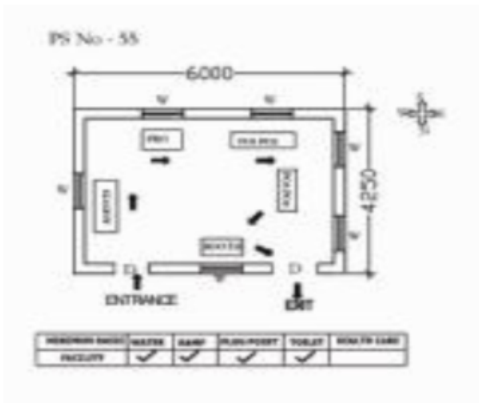

নির্বাচক নিবন্ধন আধিকারিকের স্বাক্ষর

Nazri Naksha

Google Map View

Polling Station Building Front View

Polling Station Front View

Cad View

Key MAP View

1 নাম : সেখ আফতাব উদ্দিন পিতার নাম: সেখ নূর আলম বাড়ির নং : n0162 বয়স : 36 লিঙ্গ : পুরুষ	UOR1172865 ফটো উপলব্ধ	2 নাম : কুতুবউদ্দিন শেখ পিতার নাম: রেয়াজুদ্দিন শেখ বাড়ির নং : n0246 বয়স : 49 লিঙ্গ : পুরুষ	CCJ0751438 ফটো উপলব্ধ	3 নাম : সেখ আকিমুদ্দিন পিতার নাম: সেখ সাহাফরিদ বাড়ির নং : n0245 বয়স : 33 লিঙ্গ : পুরুষ	UOR1392703 ফটো উপলব্ধ
4 নাম : আহিয়া বিবি স্বামীর নাম: সেখ সাহাফরিদ বাড়ির নং : n0244 বয়স : 64 লিঙ্গ : মহিলা	WB/30/205/456083 ফটো উপলব্ধ	5 নাম : সেখ সাহাফরিদ পিতার নাম: সেক রহমান বাড়ির নং : n0242 বয়স : 71 লিঙ্গ : পুরুষ	CCJ0891747 ফটো উপলব্ধ	6 নাম : মিনাক্ষীরানী সামন্ত(মাজী) স্বামীর নাম: মুনালকান্তি মাজী বাড়ির নং : n0237 বয়স : 36 লিঙ্গ : মহিলা	UOR0400184 ফটো উপলব্ধ
7 নাম : নুরে ইয়াসমিন স্বামীর নাম: সেখ হায়দার আলি বাড়ির নং : n0162 বয়স : 36 লিঙ্গ : মহিলা	UOR1007426 ফটো উপলব্ধ	8 নাম : শিউলী জানা পিতার নাম: শ্রীকান্ত জানা বাড়ির নং : এন0299 বয়স : 35 লিঙ্গ : মহিলা	UOR1110279 ফটো উপলব্ধ	9 নাম : সাবিনা বিবি স্বামীর নাম: সেখ আফতাব উদ্দিন বাড়ির নং : n0162 বয়স : 29 লিঙ্গ : মহিলা	UOR1805753 ফটো উপলব্ধ
10 নাম : রুকসনা বেগম স্বামীর নাম: শেখ কাদের আলি বাড়ির নং : n0252 বয়স : 44 লিঙ্গ : মহিলা	UOR1347590 ফটো উপলব্ধ	11 নাম : সেখ কাদের আলি পিতার নাম: শেখ বদিরুদ্দিন বাড়ির নং : n0253 বয়স : 46 লিঙ্গ : পুরুষ	CCJ1952001 ফটো উপলব্ধ	12 নাম : কারিশমা পারভিন পিতার নাম: কুতুবুদ্দিন শেখ বাড়ির নং : এন0247 বয়স : 24 লিঙ্গ : মহিলা	UOR2307551 ফটো উপলব্ধ
13 নাম : তসলিম আজিজ শেখ পিতার নাম: কুতুবউদ্দিন শেখ বাড়ির নং : এন0246 বয়স : 22 লিঙ্গ : পুরুষ	UOR2479418 ফটো উপলব্ধ	14 নাম : দিপালী দাস (মণ্ডল) স্বামীর নাম: সহদেব মণ্ডল বাড়ির নং : n0058 বয়স : 51 লিঙ্গ : মহিলা	CCJ1771674 ফটো উপলব্ধ	15 নাম : সঙ্গীতা মন্ডল পিতার নাম: সহদেব মন্ডল বাড়ির নং : n0058 বয়স : 25 লিঙ্গ : মহিলা	UOR2132140 ফটো উপলব্ধ
16 নাম : সেখ আজহারউদ্দিন পিতার নাম: সেখ সাহা ফরিদ বাড়ির নং : n0248 বয়স : 36 লিঙ্গ : পুরুষ	UOR1003896 ফটো উপলব্ধ	17 নাম : মুজাম্মেল আলি পিতার নাম: সেখ আতাউর রহমান বাড়ির নং : এন00045 বয়স : 49 লিঙ্গ : পুরুষ	UOR2310340 ফটো উপলব্ধ	18 নাম : সেখ হায়দার আলি পিতার নাম: তাহের আলি বাড়ির নং : n0270 বয়স : 41 লিঙ্গ : পুরুষ	CCJ1911858 ফটো উপলব্ধ
19 নাম : সাবিনা ইয়াসমিন পিতার নাম: সেখ সাহাফরিদ বাড়ির নং : n0243 বয়স : 43 লিঙ্গ : মহিলা	CCJ3132412 ফটো উপলব্ধ	20 নাম : সবিতা উথাসিনী পিতার নাম: শিবশংকর উথাসিনী বাড়ির নং : n0079 বয়স : 25 লিঙ্গ : মহিলা	UOR2131969 ফটো উপলব্ধ	21 নাম : সোমা উথাসিনী পিতার নাম: পুলিন উথাসিনী বাড়ির নং : n0148 বয়স : 40 লিঙ্গ : মহিলা	CCJ3038403 ফটো উপলব্ধ
22 নাম : পুলিন উথাসিনী পিতার নাম: নিবারন উথাসিনী বাড়ির নং : n0148 বয়স : 74 লিঙ্গ : পুরুষ	CCJ1922418 ফটো উপলব্ধ	23 নাম : নন্দদুলাল উথাসিনী পিতার নাম: অনিরুদ্ধ উথাসিনী বাড়ির নং : n0122 বয়স : 33 লিঙ্গ : পুরুষ	UOR1345347 ফটো উপলব্ধ	24 নাম : দেবদুলাল উথাসিনী পিতার নাম: অনিরুদ্ধ উথাসিনী বাড়ির নং : n0122 বয়স : 40 লিঙ্গ : পুরুষ	CCJ3038395 ফটো উপলব্ধ
25 নাম : জয়ন্তী উথাসিনী স্বামীর নাম: অনিরুদ্ধ উথাসিনী বাড়ির নং : n0122 বয়স : 60 লিঙ্গ : মহিলা	WB/30/205/489099 ফটো উপলব্ধ	26 নাম : অনিরুদ্ধ উথাসিনী পিতার নাম: সতীশ উথাসিনী বাড়ির নং : n0122 বয়স : 64 লিঙ্গ : পুরুষ	WB/30/205/489139 ফটো উপলব্ধ	27 নাম : বিশ্বরঞ্জন উথাসিনী পিতার নাম: সুনীল উথাসিনী বাড়ির নং : n0121 বয়স : 45 লিঙ্গ : পুরুষ	CCJ2412781 ফটো উপলব্ধ
28 নাম : প্রভাতী উথাসিনী স্বামীর নাম: সুনীল উথাসিনী বাড়ির নং : n0121 বয়স : 77 লিঙ্গ : মহিলা	WB/30/205/489033 ফটো উপলব্ধ	29 নাম : সনাতন কয়াল পিতার নাম: বিষ্ণুপদ কয়াল বাড়ির নং : n0217 বয়স : 30 লিঙ্গ : পুরুষ	UOR1729185 ফটো উপলব্ধ	30 নাম : নীলরতন কয়াল পিতার নাম: বিষ্ণুপদ কয়াল বাড়ির নং : n0217 বয়স : 27 লিঙ্গ : পুরুষ	UOR1891548 ফটো উপলব্ধ