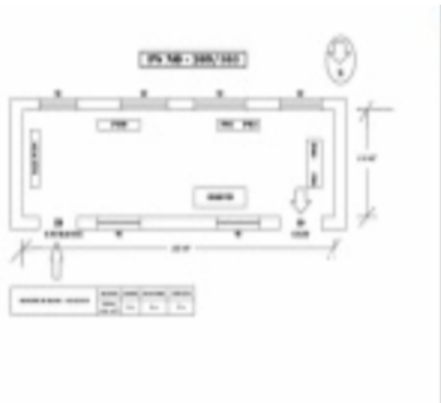

নির্বাচক নিবন্ধন আধিকারিকের স্বাক্ষর

Nazri Naksha

Google Map View

Polling Station Building Front View

Polling Station Front View

Cad View

Key MAP View

1 নাম : সাকিলা খাতুন স্বামীর নাম: সেখ সন্তোর আলি বাড়ির নং : এন0019 বয়স : 32 লিঙ্গ : মহিলা	UOR1889658 ফটো উপলব্ধ	2 নাম : সেক সিরাজ আলি পিতার নাম: সেখ আবুবক্কর বাড়ির নং : n0002 বয়স : 67 লিঙ্গ : পুরুষ	WB/30/205/498263 ফটো উপলব্ধ	3 নাম : রহিমা খাতুন পিতার নাম: সেখ আব্দুল হামিদ বাড়ির নং : এন0019 বয়স : 32 লিঙ্গ : মহিলা	UOR1359546 ফটো উপলব্ধ
4 নাম : হালিমা বিবি স্বামীর নাম: মোফিজুল মল্লিক বাড়ির নং : এন0019 বয়স : 37 লিঙ্গ : মহিলা	UOR1499540 ফটো উপলব্ধ	5 নাম : সেখ মৈনুদ্দিন পিতার নাম: সেখ লবাব্দি বাড়ির নং : এন0684 বয়স : 46 লিঙ্গ : পুরুষ	CCJ2396745 ফটো উপলব্ধ	6 নাম : বিলকিসবানু বিবি স্বামীর নাম: সেখ হাবিবুল বাড়ির নং : n0005 বয়স : 37 লিঙ্গ : মহিলা	UOR1626001 ফটো উপলব্ধ
7 নাম : আকলিমুন বিবি স্বামীর নাম: আমিরুল বাড়ির নং : n0005 বয়স : 51 লিঙ্গ : মহিলা	CCJ1954007 ফটো উপলব্ধ	8 নাম : আশ্বা বেওয়া স্বামীর নাম: সেখ আজিজুল বাড়ির নং : n0005 বয়স : 70 লিঙ্গ : মহিলা	WB/30/205/498796 ফটো উপলব্ধ	9 নাম : সেক আরসেদুল হক পিতার নাম: সেক আনসারুল হক বাড়ির নং : n0003 বয়স : 31 লিঙ্গ : পুরুষ	UOR1625714 ফটো উপলব্ধ
10 নাম : সেখ আলমগীর রহমান পিতার নাম: সেখ আনোয়ার হক বাড়ির নং : n0003 বয়স : 33 লিঙ্গ : পুরুষ	UOR1625938 ফটো উপলব্ধ	11 নাম : সেক আসরাফুল হক পিতার নাম: সেক সামসুর হক বাড়ির নং : n0003 বয়স : 40 লিঙ্গ : পুরুষ	UOR1214436 ফটো উপলব্ধ	12 নাম : মোঃ নসিবা বিবি স্বামীর নাম: সেখ মুর্শেদ আলি বাড়ির নং : n0003 বয়স : 41 লিঙ্গ : মহিলা	UOR0457002 ফটো উপলব্ধ
13 নাম : সেখ আমজেদ আলি পিতার নাম: সেখ শামসুর হক বাড়ির নং : n0003 বয়স : 41 লিঙ্গ : পুরুষ	UOR0456996 ফটো উপলব্ধ	14 নাম : আনোয়ারা বিবি স্বামীর নাম: সেক আমজেদ আলি বাড়ির নং : n0003 বয়স : 42 লিঙ্গ : মহিলা	UOR1625896 ফটো উপলব্ধ	15 নাম : সাবিনা বিবি স্বামীর নাম: সেখ সাহাজান বাড়ির নং : n0003 বয়স : 41 লিঙ্গ : মহিলা	UOR1626068 ফটো উপলব্ধ
16 নাম : অরুম্ময় হক পিতার নাম: শান্তিময় দত্ত বাড়ির নং : n0003 বয়স : 43 লিঙ্গ : পুরুষ	CCJ2592863 ফটো উপলব্ধ	17 নাম : সেখ মুরসেদ আলি পিতার নাম: সেখ সেরাজুল বাড়ির নং : n0003 বয়স : 48 লিঙ্গ : পুরুষ	CCJ2417459 ফটো উপলব্ধ	18 নাম : আলোমারা বিবি স্বামীর নাম: সেখ আনোয়ার বাড়ির নং : n0003 বয়স : 46 লিঙ্গ : মহিলা	CCJ3138476 ফটো উপলব্ধ
19 নাম : আসমা বিবি স্বামীর নাম: সেখ আনসারুল হক বাড়ির নং : n0003 বয়স : 59 লিঙ্গ : মহিলা	CCJ3138450 ফটো উপলব্ধ	20 নাম : সেখ আনসারুলহক পিতার নাম: হাফিজুদ্দিন বাড়ির নং : n0003 বয়স : 60 লিঙ্গ : পুরুষ	WB/30/205/498820 ফটো উপলব্ধ	21 নাম : সেখ আরিফ মহম্মদ পিতার নাম: সেখ সামসুর হক বাড়ির নং : n0003 বয়স : 31 লিঙ্গ : পুরুষ	UOR1684653 ফটো উপলব্ধ
22 নাম : হাকিমা বিবি স্বামীর নাম: সেখ আতিয়ার রহমান বাড়ির নং : n0003 বয়স : 40 লিঙ্গ : মহিলা	UOR1255967 ফটো উপলব্ধ	23 নাম : সেখ আতিয়ার রহমান পিতার নাম: সেখ সামসুর হক বাড়ির নং : n0003 বয়স : 48 লিঙ্গ : পুরুষ	CCJ2846095 ফটো উপলব্ধ	24 নাম : আশ্বিয়া বিবি স্বামীর নাম: সেখ সামসুর হক বাড়ির নং : n0003 বয়স : 61 লিঙ্গ : মহিলা	CCJ3138427 ফটো উপলব্ধ
25 নাম : মোঃ মুরসেদা বিবি স্বামীর নাম: সেখ সিরাজুলহক বাড়ির নং : n0003 বয়স : 64 লিঙ্গ : মহিলা	CCJ3138435 ফটো উপলব্ধ	26 নাম : রফিকুল ইসলাম সেখ পিতার নাম: সাইদুল ইসলাম সেখ বাড়ির নং : n0002 বয়স : 31 লিঙ্গ : পুরুষ	UOR1513258 ফটো উপলব্ধ	27 নাম : সেখ সাইফুল আলি পিতার নাম: সেখ সিরাজ আলি বাড়ির নং : n0002 বয়স : 33 লিঙ্গ : পুরুষ	UOR1625870 ফটো উপলব্ধ
28 নাম : সেখ সাবির আলি পিতার নাম: সেখ সিরাজ আলি বাড়ির নং : n0002 বয়স : 38 লিঙ্গ : পুরুষ	UOR1299106 ফটো উপলব্ধ	29 নাম : সেখ আওর আলি পিতার নাম: সিরাজুল বাড়ির নং : n0002 বয়স : 46 লিঙ্গ : পুরুষ	CCJ2846053 ফটো উপলব্ধ	30 নাম : রসিদা বিবি স্বামীর নাম: সেখ সাহিদুল বাড়ির নং : n0002 বয়স : 51 লিঙ্গ : মহিলা	WB/30/205/498751 ফটো উপলব্ধ