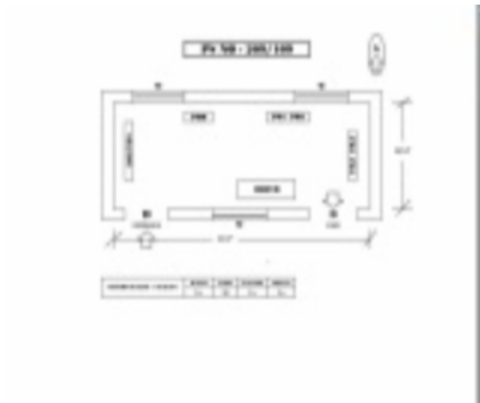

নির্বাচক নিবন্ধন আধিকারিকের স্বাক্ষর

Nazri Naksha

Google Map View

Polling Station Building Front View

Polling Station Front View

Cad View

Key MAP View

1 নাম : শম্পা ভূঞা (মাইতি) স্বামীর নাম: লক্ষ্মন মাইতি বাড়ির নং : n0250 বয়স : 35 লিঙ্গ : মহিলা	UOR1294933 ফটো উপলব্ধ	2 নাম : বার্ণা পড়য়া স্বামীর নাম: সুশান্ত পড়য়া বাড়ির নং : n0041 বয়স : 57 লিঙ্গ : মহিলা	WB/30/205/501150 ফটো উপলব্ধ	3 নাম : চন্দনা ভূইয়া স্বামীর নাম: স্বপন ভূইয়া বাড়ির নং : n0041 বয়স : 38 লিঙ্গ : মহিলা	CMF2610616 ফটো উপলব্ধ
4 নাম : স্বপন ভূইয়া পিতার নাম: অমলেন্দু ভূইয়া বাড়ির নং : n0041 বয়স : 59 লিঙ্গ : পুরুষ	WB/30/206/159405 ফটো উপলব্ধ	5 নাম : কণিকা দাস স্বামীর নাম: অতুল দাস বাড়ির নং : n0018 বয়স : 56 লিঙ্গ : মহিলা	UOR2426872 ফটো উপলব্ধ	6 নাম : প্রসেনজিত দাস পিতার নাম: অতুল দাস বাড়ির নং : n0018 বয়স : 34 লিঙ্গ : পুরুষ	CCJ3323276 ফটো উপলব্ধ
7 নাম : অতুল দাস পিতার নাম: হরিপদ বাড়ির নং : n0018 বয়স : 62 লিঙ্গ : পুরুষ	WB/30/205/501240 ফটো উপলব্ধ	8 নাম : সেক রমজান আলি অন্যান্য: কাশ্মীরা বিবি বাড়ির নং : এন0246 বয়স : 52 লিঙ্গ : পুরুষ	UOR1932979 ফটো উপলব্ধ	9 নাম : সেখ আইজুল রহমান পিতার নাম: সেক মুজিবর রহমান বাড়ির নং : এন0227 বয়স : 34 লিঙ্গ : পুরুষ	UOR1933076 ফটো উপলব্ধ
10 নাম : আনোয়ারা বিবি স্বামীর নাম: সেখ আনসার আলি বাড়ির নং : n0245 বয়স : 56 লিঙ্গ : মহিলা	UOR2081594 ফটো উপলব্ধ	11 নাম : সেক কাসেম আলি পিতার নাম: সেক রমজান আলি বাড়ির নং : এন0246 বয়স : 24 লিঙ্গ : পুরুষ	UOR2270015 ফটো উপলব্ধ	12 নাম : কোহিনুর বিবি স্বামীর নাম: সেক সাবির আলি বাড়ির নং : এন0115 বয়স : 31 লিঙ্গ : মহিলা	UOR1933084 ফটো উপলব্ধ
13 নাম : সেক মতিবুর রহমান পিতার নাম: সেক গোলাম আজিদ বাড়ির নং : এন0106 বয়স : 27 লিঙ্গ : পুরুষ	UOR1933092 ফটো উপলব্ধ	14 নাম : মঞ্জুরা বিবি স্বামীর নাম: সেক মুখতার আলি বাড়ির নং : N0110 বয়স : 29 লিঙ্গ : মহিলা	UOR1932995 ফটো উপলব্ধ	15 নাম : সেখ কবীর আলি পিতার নাম: সেখ কাসেম আলি কাসেম বাড়ির নং : n0270 বয়স : 32 লিঙ্গ : পুরুষ	UOR1728286 ফটো উপলব্ধ
16 নাম : তুলসী (সামন্ত) কুইল্যা স্বামীর নাম: প্রীতম কুইল্যা বাড়ির নং : n0020 বয়স : 35 লিঙ্গ : মহিলা	UOR1214675 ফটো উপলব্ধ	17 নাম : দ্রৌপদী কুইল্যা স্বামীর নাম: পূর্ণচন্দ্র কুইল্যা বাড়ির নং : n0020 বয়স : 62 লিঙ্গ : মহিলা	UOR2033538 ফটো উপলব্ধ	18 নাম : প্রীতম কুইল্যা পিতার নাম: পূর্ণচন্দ্র কুইল্যা বাড়ির নং : n0020 বয়স : 37 লিঙ্গ : পুরুষ	CCJ3323243 ফটো উপলব্ধ
19 নাম : অনাথ কুইল্যা পিতার নাম: গুরুপদ কুইল্যা বাড়ির নং : এন0021 বয়স : 24 লিঙ্গ : পুরুষ	UOR2299436 ফটো উপলব্ধ	20 নাম : শ্রীমতি কুইল্যা স্বামীর নাম: গুরুপদ কুইল্যা বাড়ির নং : n0021 বয়স : 52 লিঙ্গ : মহিলা	WB/30/205/501232 ফটো উপলব্ধ	21 নাম : সনাতন কুইল্যা পিতার নাম: হরিপদ কুইল্যা বাড়ির নং : n0022 বয়স : 60 লিঙ্গ : পুরুষ	WB/30/205/501246 ফটো উপলব্ধ
22 নাম : পুতুল কুইল্যা স্বামীর নাম: সনাতন কুইল্যা বাড়ির নং : n0022 বয়স : 57 লিঙ্গ : মহিলা	WB/30/205/501245 ফটো উপলব্ধ	23 নাম : পূর্ণ চন্দ্র কুইল্যা পিতার নাম: হরিপদ কুইল্যা বাড়ির নং : n0020 বয়স : 65 লিঙ্গ : পুরুষ	WB/30/205/501260 ফটো উপলব্ধ	24 নাম : রূপসী কালসা দাস স্বামীর নাম: লোকেশ দাস বাড়ির নং : এন0055 বয়স : 24 লিঙ্গ : মহিলা	UOR2306686 ফটো উপলব্ধ
25 নাম : রাকিবুল খাঁ পিতার নাম: মুজিবর রহমান খাঁ বাড়ির নং : এন0223 বয়স : 23 লিঙ্গ : পুরুষ	UOR2288637 ফটো উপলব্ধ	26 নাম : সইকুমারী গুছাইত পিতার নাম: নন্দলাল গুছাইত বাড়ির নং : এন0008 বয়স : 23 লিঙ্গ : মহিলা	UOR2288652 ফটো উপলব্ধ	27 নাম : রিঙ্কু দাস কুইল্যা স্বামীর নাম: পবিত্র কুইল্যা বাড়ির নং : এন0022 বয়স : 25 লিঙ্গ : মহিলা	TKS2114445 ফটো উপলব্ধ
28 নাম : অয়ন কুমার গুছাইত পিতার নাম: মিন্টু লাল গুছাইত বাড়ির নং : এন0025 বয়স : 22 লিঙ্গ : পুরুষ	UOR2356590 ফটো উপলব্ধ	29 নাম : প্রদীপ গুছাইত পিতার নাম: সুকুমার গুছাইত বাড়ির নং : n0013 বয়স : 46 লিঙ্গ : পুরুষ	CCJ1916683 ফটো উপলব্ধ	30 নাম : সৌমী মাল্লা গুছাইত স্বামীর নাম: শোভনলাল গুছাইত বাড়ির নং : এন0006 বয়স : 35 লিঙ্গ : মহিলা	UOR2268522 ফটো উপলব্ধ