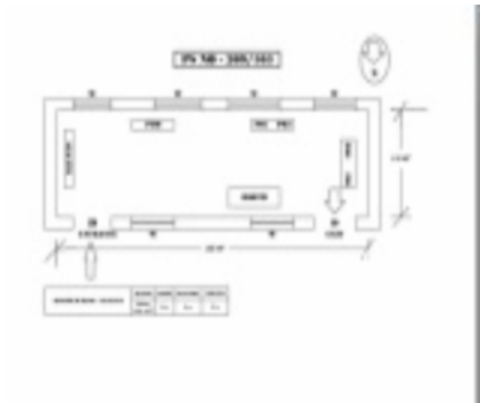

নির্বাচক নিবন্ধন আধিকারিকের স্বাক্ষর

Nazri Naksha

Google Map View

Polling Station Building Front View

Polling Station Front View

Cad View

Key MAP View

1 নাম : আমেনা বিবি স্বামীর নাম: সেক আয়ুব বাড়ির নং : n0205 বয়স : 40 লিঙ্গ : মহিলা	UOR1399625 ফটো উপলব্ধ	2 নাম : কাবেরুন বিবি স্বামীর নাম: সেক সাহাজান আলি বাড়ির নং : n0207 বয়স : 35 লিঙ্গ : মহিলা	UOR1399641 ফটো উপলব্ধ	3 নাম : জমিলা বিবি স্বামীর নাম: রহমান বাড়ির নং : n0208 বয়স : 45 লিঙ্গ : মহিলা	UOR1399658 ফটো উপলব্ধ
4 নাম : রুনা লায়লা বিবি স্বামীর নাম: সেক আব্দুল তহিদ বাড়ির নং : এন0055 বয়স : 29 লিঙ্গ : মহিলা	UOR1933589 ফটো উপলব্ধ	5 নাম : সেক আবিদ হোসেন পিতার নাম: সেক আবু সামাদ বাড়ির নং : এন0054 বয়স : 26 লিঙ্গ : পুরুষ	UOR1933522 ফটো উপলব্ধ	6 নাম : মহম্মদ সারফারাজ হোসেন পিতার নাম: শেখ সুভান আলি বাড়ির নং : 1007 বয়স : 27 লিঙ্গ : পুরুষ	UOR1972801 ফটো উপলব্ধ
7 নাম : সেক মসারাক আলি মায়ের নাম: মারায়্যা বিবি বাড়ির নং : এন0055 বয়স : 27 লিঙ্গ : পুরুষ	UOR1933472 ফটো উপলব্ধ	8 নাম : সেক মোহম্মদ জুবের পিতার নাম: সেক আব্বাস আলি বাড়ির নং : এন0153 বয়স : 26 লিঙ্গ : পুরুষ	UOR1933506 ফটো উপলব্ধ	9 নাম : সেক ইজাজ আহমেদ পিতার নাম: মহম্মদ মৈনুদ্দিন বাড়ির নং : এন0032 বয়স : 27 লিঙ্গ : পুরুষ	UOR1933571 ফটো উপলব্ধ
10 নাম : মৈরম বিবি স্বামীর নাম: মন্তাজ আলম খান বাড়ির নং : N0044 বয়স : 27 লিঙ্গ : মহিলা	UOR2084168 ফটো উপলব্ধ	11 নাম : সেক মোহম্মদ পিতার নাম: সেক আব্বাস হোসেন বাড়ির নং : N0080 বয়স : 26 লিঙ্গ : পুরুষ	UOR2083848 ফটো উপলব্ধ	12 নাম : খুকুমনি বিবি স্বামীর নাম: সেক সাবিরউদ্দিন বাড়ির নং : এন0058 বয়স : 25 লিঙ্গ : মহিলা	UOR2194876 ফটো উপলব্ধ
13 নাম : মহিলাবিবি স্বামীর নাম: সেক মোজাম্মেল বাড়ির নং : 00000 00. - 120 বয়স : 60 লিঙ্গ : মহিলা	CCJ3117520 ফটো উপলব্ধ	14 নাম : সেক মোজাম্মেল পিতার নাম: সেক সহরব বাড়ির নং : 00000 00. - 120 বয়স : 64 লিঙ্গ : পুরুষ	WB/30/205/336189 ফটো উপলব্ধ	15 নাম : ফারজু খাঁন পিতার নাম: আব্দুল রসিদ খান বাড়ির নং : এন0027 বয়স : 23 লিঙ্গ : পুরুষ	UOR2258861 ফটো উপলব্ধ
16 নাম : সেক সারিপ রহমান পিতার নাম: সেক মোগলেসুর রহমান বাড়ির নং : এন0015 বয়স : 23 লিঙ্গ : পুরুষ	UOR2258895 ফটো উপলব্ধ	17 নাম : সেক আকবর হোসেন পিতার নাম: সেক আব্দুল মান্নান বাড়ির নং : এন0100 বয়স : 23 লিঙ্গ : পুরুষ	UOR2265924 ফটো উপলব্ধ	18 নাম : সেক আব্দুর আলি পিতার নাম: সেক আজাদ আলি বাড়ির নং : এন0030 বয়স : 23 লিঙ্গ : পুরুষ	UOR2284511 ফটো উপলব্ধ
19 নাম : সেক মহম্মদ হাসিব পিতার নাম: মহম্মদ আবু মোনসুর বাড়ির নং : এন0016 বয়স : 24 লিঙ্গ : পুরুষ	UOR2285104 ফটো উপলব্ধ	20 নাম : মুরসিদা বিবি পিতার নাম: সেক মোজাম্মেল বাড়ির নং : এন0120 বয়স : 33 লিঙ্গ : মহিলা	UOR2307221 ফটো উপলব্ধ	21 নাম : সৈয়দ রিয়াজ আলি মায়ের নাম: রেহেনা বিবি বাড়ির নং : এন0058 বয়স : 26 লিঙ্গ : পুরুষ	UOR1933639 ফটো উপলব্ধ
22 নাম : সেক আবুবক্কর পিতার নাম: সেক নেহেরুদ্দিন বাড়ির নং : এন0044 বয়স : 27 লিঙ্গ : পুরুষ	UOR1933720 ফটো উপলব্ধ	23 নাম : সেক সোহেল রহমান পিতার নাম: সেক মোগলেসুর রহমান বাড়ির নং : এন0015 বয়স : 27 লিঙ্গ : পুরুষ	UOR1933555 ফটো উপলব্ধ	24 নাম : সেক আক্রাম হোসেন পিতার নাম: সেক আব্দুল মান্নান বাড়ির নং : এন0100 বয়স : 26 লিঙ্গ : পুরুষ	UOR1933548 ফটো উপলব্ধ
25 নাম : ফিরোজ খাঁন পিতার নাম: আবদুল রশিদ খাঁন বাড়ির নং : এন0027 বয়স : 27 লিঙ্গ : পুরুষ	UOR1933423 ফটো উপলব্ধ	26 নাম : অসমিনা বিবি স্বামীর নাম: সেক সরিউল্লা বাড়ির নং : এন0058 বয়স : 28 লিঙ্গ : মহিলা	UOR1933597 ফটো উপলব্ধ	27 নাম : হাসিনা বিবি স্বামীর নাম: সেক মহম্মদ মনজুর হোসেন বাড়ির নং : এন0080 বয়স : 27 লিঙ্গ : মহিলা	UOR1933456 ফটো উপলব্ধ
28 নাম : সেক জাহাঙ্গীর আলম পিতার নাম: সেক গোলাম মাক্তাব বাড়ির নং : এন0040 বয়স : 26 লিঙ্গ : পুরুষ	UOR1933431 ফটো উপলব্ধ	29 নাম : সেক মহম্মদ রফিক পিতার নাম: সেক রহমান বাড়ির নং : n0208 বয়স : 29 লিঙ্গ : পুরুষ	UOR1730688 ফটো উপলব্ধ	30 নাম : সেক জোনাফ আলি পিতার নাম: সেক হররোজ আলি বাড়ির নং : নং0021 বয়স : 43 লিঙ্গ : পুরুষ	CCJ2851574 ফটো উপলব্ধ