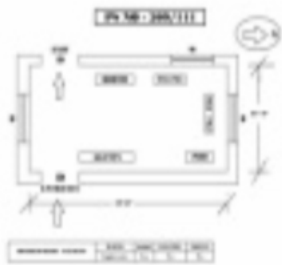

নির্বাচক নিবন্ধন আধিকারিকের স্বাক্ষর

Nazri Naksha

Google Map View

Polling Station Building Front View

Polling Station Front View

Cad View

Key MAP View

1 নাম : আর্জিনা বিবি স্বামীর নাম: আজাদ খাঁ বাড়ির নং : n0231 বয়স : 37 লিঙ্গ : মহিলা	UOR1116508 ফটো উপলব্ধ	2 নাম : আজাদ খাঁ পিতার নাম: রুহুল খাঁ বাড়ির নং : n0231 বয়স : 46 লিঙ্গ : পুরুষ	UOR1216175 ফটো উপলব্ধ	3 নাম : সেখ নূর আমিন পিতার নাম: সেখ তামিজুদ্দিন বাড়ির নং : n0008 বয়স : 43 লিঙ্গ : পুরুষ	CCJ2851640 ফটো উপলব্ধ
4 নাম : নূরজান বেওয়া স্বামীর নাম: তামিজুদ্দিন বাড়ির নং : n0008 বয়স : 69 লিঙ্গ : মহিলা	WB/30/205/510284 ফটো উপলব্ধ	5 নাম : আঙ্গুরা বিবি স্বামীর নাম: সেখ মঞ্জুর আলম বাড়ির নং : n0006 বয়স : 31 লিঙ্গ : মহিলা	UOR1628726 ফটো উপলব্ধ	6 নাম : সেখ আবুল বসার পিতার নাম: সেক জানাব আলি বাড়ির নং : n0006 বয়স : 32 লিঙ্গ : পুরুষ	UOR1400035 ফটো উপলব্ধ
7 নাম : নাসিমা বিবি স্বামীর নাম: মাসুদ আলম সেখ বাড়ির নং : n0006 বয়স : 35 লিঙ্গ : মহিলা	UOR1516087 ফটো উপলব্ধ	8 নাম : আমিনা বিবি স্বামীর নাম: সেক জব্বার আলি বাড়ির নং : n0006 বয়স : 37 লিঙ্গ : মহিলা	UOR1256841 ফটো উপলব্ধ	9 নাম : সুপর্ণা পাইক কর স্বামীর নাম: নিত্যানন্দ কর বাড়ির নং : n0006 বয়স : 47 লিঙ্গ : মহিলা	UOR1116193 ফটো উপলব্ধ
10 নাম : মাসুম আরা বিবি স্বামীর নাম: সেক আব্দুল গনি বাড়ির নং : n0006 বয়স : 60 লিঙ্গ : মহিলা	UOR1986157 ফটো উপলব্ধ	11 নাম : হাসিনা বিবি স্বামীর নাম: ইসরাফিল বাড়ির নং : n0007 বয়স : 51 লিঙ্গ : মহিলা	UOR0480277 ফটো উপলব্ধ	12 নাম : ইসরাফিল ল খান পিতার নাম: লেট লুতফর খান বাড়ির নং : n0007 বয়স : 56 লিঙ্গ : পুরুষ	UOR2491728 ফটো উপলব্ধ
13 নাম : আয়েসা বেওয়া স্বামীর নাম: লুতফর খাঁ বাড়ির নং : n0007 বয়স : 76 লিঙ্গ : মহিলা	WB/30/205/510254 ফটো উপলব্ধ	14 নাম : সেখ হাসেন আলি পিতার নাম: কবাদ বাড়ির নং : n0001 বয়স : 77 লিঙ্গ : পুরুষ	WB/30/205/510620 ফটো উপলব্ধ	15 নাম : মানোয়ারা বিবি স্বামীর নাম: হাসেন বাড়ির নং : n0001 বয়স : 72 লিঙ্গ : মহিলা	WB/30/205/510251 ফটো উপলব্ধ
16 নাম : সেক আসমৎ আলি পিতার নাম: সেক কবাদ আলি বাড়ির নং : n0001 বয়স : 68 লিঙ্গ : পুরুষ	UOR1009190 ফটো উপলব্ধ	17 নাম : সেক মৌলা আলি পিতার নাম: শেখ হোসেন আলি বাড়ির নং : n0001 বয়স : 40 লিঙ্গ : পুরুষ	UOR0480335 ফটো উপলব্ধ	18 নাম : সেখ মুরসেদ আলি পিতার নাম: সেখ আসমত আলি বাড়ির নং : n0001 বয়স : 38 লিঙ্গ : পুরুষ	UOR1116516 ফটো উপলব্ধ
19 নাম : রওসোনারা বিবি স্বামীর নাম: সেখ মুরসেদ আলি বাড়ির নং : n0001 বয়স : 35 লিঙ্গ : মহিলা	UOR1116177 ফটো উপলব্ধ	20 নাম : সেক মকবুল আলি পিতার নাম: আসমৎ আলি বাড়ির নং : n0001 বয়স : 31 লিঙ্গ : পুরুষ	UOR1628981 ফটো উপলব্ধ	21 নাম : সেখ মানিরুদ্দিন পিতার নাম: হাসেন বাড়ির নং : n0002 বয়স : 59 লিঙ্গ : পুরুষ	WB/30/205/510716 ফটো উপলব্ধ
22 নাম : সেখ তাহিদুল ইসলাম পিতার নাম: সেখ মানিরুদ্দিন বাড়ির নং : n0002 বয়স : 30 লিঙ্গ : পুরুষ	UOR1628536 ফটো উপলব্ধ	23 নাম : তাসলিমা বিবি স্বামীর নাম: মানিরুদ্দিন বাড়ির নং : n0002 বয়স : 53 লিঙ্গ : মহিলা	WB/30/205/510715 ফটো উপলব্ধ	24 নাম : হাজরা বিবি স্বামীর নাম: জবেদ বাড়ির নং : n0005 বয়স : 84 লিঙ্গ : মহিলা	WB/30/205/510189 ফটো উপলব্ধ
25 নাম : সেখ মইনুদ্দিন পিতার নাম: জবেদ বাড়ির নং : n0005 বয়স : 69 লিঙ্গ : পুরুষ	WB/30/205/510052 ফটো উপলব্ধ	26 নাম : সেখ মাসুদ আলম পিতার নাম: সেখ আব্দুল গনি বাড়ির নং : n0006 বয়স : 35 লিঙ্গ : পুরুষ	UOR1453331 ফটো উপলব্ধ	27 নাম : সেক মুসলেম আলি পিতার নাম: সেক আসমত আলি বাড়ির নং : n0001 বয়স : 36 লিঙ্গ : পুরুষ	UOR1009182 ফটো উপলব্ধ
28 নাম : আফুজা বিবি স্বামীর নাম: সেখ জনাব আলি বাড়ির নং : n0006 বয়স : 53 লিঙ্গ : মহিলা	WB/30/205/510188 ফটো উপলব্ধ	29 নাম : শেখ তাইজুল পিতার নাম: শেখ মান্নিরুদ্দিন বাড়ির নং : n0002 বয়স : 29 লিঙ্গ : পুরুষ	UOR1731272 ফটো উপলব্ধ	30 নাম : আশ্বিয়া বিবি স্বামীর নাম: সেখ মৌলা আলি বাড়ির নং : n0001 বয়স : 30 লিঙ্গ : মহিলা	UOR1731298 ফটো উপলব্ধ