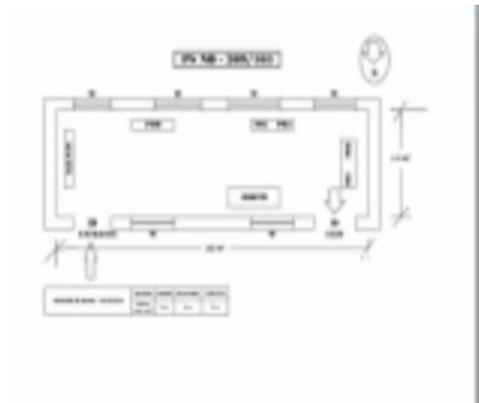

নির্বাচক নিবন্ধন আধিকারিকের স্বাক্ষর

Nazri Naksha

Google Map View

Polling Station Building Front View

Polling Station Front View

Cad View

Key MAP View

বিধানসভা নির্বাচনক্ষেত্রের নং, নাম : 209-হলদিয়া  
ভাগ নং, নাম : 1-পানা উঃ পল্লী