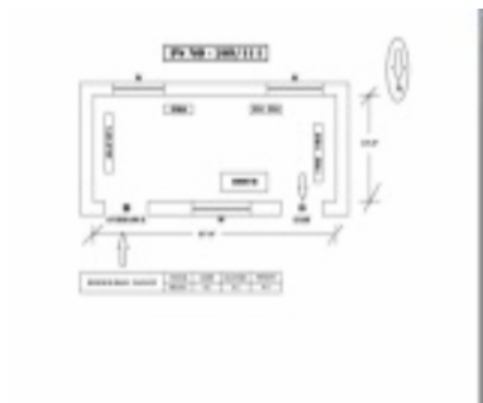

নির্বাচক নিবন্ধন আধিকারিকের স্বাক্ষর

Nazri Naksha

Google Map View

Polling Station Building Front View

Polling Station Front View

Cad View

Key MAP View

1 নাম : মনজুরা বিবি স্বামীর নাম: সেখ হোসেন আলি বাড়ির নং : n0006 বয়স : 41 লিঙ্গ : মহিলা	CCJ2854495 ফটো উপলব্ধ	2 নাম : উম্মে কুলসুম বিবি স্বামীর নাম: সেখ আবু তৈয়ব বাড়ির নং : n0006 বয়স : 50 লিঙ্গ : মহিলা	CCJ3324811 ফটো উপলব্ধ	3 নাম : সেখ আলি আজগর পিতার নাম: সেখ আতিয়ার রহমান বাড়ির নং : n0139 বয়স : 37 লিঙ্গ : পুরুষ	UOR1117308 ফটো উপলব্ধ
4 নাম : আক্তার আলি সেখ পিতার নাম: খলিল সেখ বাড়ির নং : n0121 বয়স : 30 লিঙ্গ : পুরুষ	UOR1629393 ফটো উপলব্ধ	5 নাম : আজমিরা বিবি স্বামীর নাম: সেখ মজাফফর আলি বাড়ির নং : n0121 বয়স : 34 লিঙ্গ : মহিলা	UOR1300771 ফটো উপলব্ধ	6 নাম : ফতেমা বিবি স্বামীর নাম: সেখ মোজাম্মেল বাড়ির নং : n0121 বয়স : 41 লিঙ্গ : মহিলা	CCJ2854503 ফটো উপলব্ধ
7 নাম : সেখ মুক্তার পিতার নাম: সেখ খলিল বাড়ির নং : n0121 বয়স : 32 লিঙ্গ : পুরুষ	UOR1516616 ফটো উপলব্ধ	8 নাম : সেখ মফিজুল আলি পিতার নাম: সেখ খলিল বাড়ির নং : n0121 বয়স : 38 লিঙ্গ : পুরুষ	CCJ3324852 ফটো উপলব্ধ	9 নাম : সেখ মজাফফর আলী পিতার নাম: সেখ খলিল বাড়ির নং : n0121 বয়স : 40 লিঙ্গ : পুরুষ	UOR0487694 ফটো উপলব্ধ
10 নাম : সেখ মজাম্মেল আলি পিতার নাম: সেখ খলিল বাড়ির নং : n0121 বয়স : 44 লিঙ্গ : পুরুষ	CCJ2853836 ফটো উপলব্ধ	11 নাম : মর্জিনা বিবি স্বামীর নাম: সেখ খলিল বাড়ির নং : n0121 বয়স : 63 লিঙ্গ : মহিলা	WB/30/205/513132 ফটো উপলব্ধ	12 নাম : সেখ খলিল পিতার নাম: সেখ জালাল বাড়ির নং : n0121 বয়স : 69 লিঙ্গ : পুরুষ	WB/30/205/513003 ফটো উপলব্ধ
13 নাম : আক্তারুন বিবি স্বামীর নাম: সেখ সাহাজান বাড়ির নং : n0120 বয়স : 48 লিঙ্গ : মহিলা	CCJ1809318 ফটো উপলব্ধ	14 নাম : সোলেমন বিবি স্বামীর নাম: সেখ আবু হোসেন বাড়ির নং : n0120 বয়স : 66 লিঙ্গ : মহিলা	UOR2500908 ফটো উপলব্ধ	15 নাম : সোনালী বিবি স্বামীর নাম: মসারফ সেখ বাড়ির নং : n0118 বয়স : 33 লিঙ্গ : মহিলা	UOR1629427 ফটো উপলব্ধ
16 নাম : সেখ মুখলেসুর পিতার নাম: সেখ ইলিয়াস বাড়ির নং : n0118 বয়স : 33 লিঙ্গ : পুরুষ	UOR1347707 ফটো উপলব্ধ	17 নাম : সেখ মসারফ পিতার নাম: সেখ ইলিয়াস বাড়ির নং : n0118 বয়স : 36 লিঙ্গ : পুরুষ	UOR1117225 ফটো উপলব্ধ	18 নাম : মেহেরুন বিবি স্বামীর নাম: সেখ ইলিয়াস বাড়ির নং : n0118 বয়স : 55 লিঙ্গ : মহিলা	UOR2502516 ফটো উপলব্ধ
19 নাম : সেখ ইলিয়াস পিতার নাম: সেখ জজ বাড়ির নং : n0118 বয়স : 59 লিঙ্গ : পুরুষ	UOR2502508 ফটো উপলব্ধ	20 নাম : সেখ নাসিরুদ্দিন পিতার নাম: সেখ নূরুল বাড়ির নং : n0115 বয়স : 34 লিঙ্গ : পুরুষ	UOR1516608 ফটো উপলব্ধ	21 নাম : সেখ আনোয়ার পিতার নাম: সেখ নূরুল হক বাড়ির নং : n0115 বয়স : 51 লিঙ্গ : পুরুষ	WB/30/205/513352 ফটো উপলব্ধ
22 নাম : আজমিরা বিবি মায়ের নাম: আনয়ারা বিবি বাড়ির নং : n0115 বয়স : 46 লিঙ্গ : মহিলা	CCJ1918457 ফটো উপলব্ধ	23 নাম : আনুয়ারা বিবি স্বামীর নাম: সেখ নূরুল হক বাড়ির নং : n0115 বয়স : 60 লিঙ্গ : মহিলা	WB/30/205/513086 ফটো উপলব্ধ	24 নাম : নুরনেহার বিবি স্বামীর নাম: ইউনুস আলি বাড়ির নং : n0115 বয়স : 92 লিঙ্গ : মহিলা	WB/30/205/513424 ফটো উপলব্ধ
25 নাম : ছবি বিবি স্বামীর নাম: সেখ মস্তাজ বাড়ির নং : n0110 বয়স : 42 লিঙ্গ : মহিলা	CCJ3229275 ফটো উপলব্ধ	26 নাম : বিলকিস বিবি স্বামীর নাম: সেখ মনিরুদ্দিন বাড়ির নং : n0110 বয়স : 33 লিঙ্গ : মহিলা	UOR1400514 ফটো উপলব্ধ	27 নাম : সেখ মনিরুদ্দিন পিতার নাম: সেখ এসাহক বাড়ির নং : n0110 বয়স : 42 লিঙ্গ : পুরুষ	UOR1009810 ফটো উপলব্ধ
28 নাম : সেখ মোফিবুল পিতার নাম: সেখ এসাহক আলী বাড়ির নং : n0110 বয়স : 37 লিঙ্গ : পুরুষ	UOR0487496 ফটো উপলব্ধ	29 নাম : সেখ মস্তাজ আলী পিতার নাম: সেখ এসাহক আলী বাড়ির নং : n0110 বয়স : 44 লিঙ্গ : পুরুষ	UOR0487488 ফটো উপলব্ধ	30 নাম : আয়েসা বিবি স্বামীর নাম: সেখ আয়ুব বাড়ির নং : n0110 বয়স : 46 লিঙ্গ : মহিলা	UOR1400548 ফটো উপলব্ধ