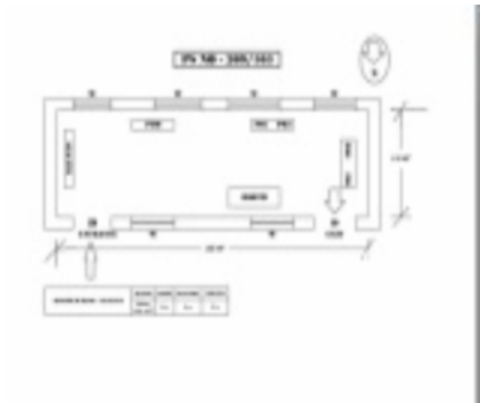

নির্বাচক নিবন্ধন আধিকারিকের স্বাক্ষর

Nazri Naksha

Google Map View

Polling Station Building Front View

Polling Station Front View

Cad View

Key MAP View

1 নাম : সাবিনা ইয়াসমিন স্বামীর নাম: সেখ আব্দুল সেলিম বাড়ির নং : n0057 বয়স : 41 লিঙ্গ : মহিলা	UOR1700863 ফটো উপলব্ধ	2 নাম : সেখ নাজমুল হোসেন পিতার নাম: সেখ গুল মহম্মদ বাড়ির নং : n0352 বয়স : 36 লিঙ্গ : পুরুষ	UOR1173897 ফটো উপলব্ধ	3 নাম : মঞ্জুরা বিবি স্বামীর নাম: সেখ কামাল হোসেন বাড়ির নং : n0057 বয়স : 33 লিঙ্গ : মহিলা	UOR1732304 ফটো উপলব্ধ
4 নাম : মুসলেমা বিবি স্বামীর নাম: মহম্মদ রেজাউল গাজী বাড়ির নং : n0089 বয়স : 36 লিঙ্গ : মহিলা	UOR1732320 ফটো উপলব্ধ	5 নাম : সেখ জায়উদ্দিন পিতার নাম: সামসুদ্দিন বাড়ির নং : n0378 বয়স : 51 লিঙ্গ : পুরুষ	WB/30/205/621648 ফটো উপলব্ধ	6 নাম : কোহিনুর বিবি স্বামীর নাম: সেখ গুলমহম্মদ বাড়ির নং : n0349 বয়স : 63 লিঙ্গ : মহিলা	WB/30/205/495082 ফটো উপলব্ধ
7 নাম : রহিমা বিবি স্বামীর নাম: রুহুল খাঁ বাড়ির নং : n0285 বয়স : 53 লিঙ্গ : মহিলা	WB/30/205/255552 ফটো উপলব্ধ	8 নাম : সেখ ফায়াজ পিতার নাম: উদ্দিন সেখ আনোয়ার বাড়ির নং : n0051 বয়স : 33 লিঙ্গ : পুরুষ	UOR1301563 ফটো উপলব্ধ	9 নাম : সেখ ফিরোজ পিতার নাম: সেখ বসির বাড়ির নং : n0287 বয়স : 33 লিঙ্গ : পুরুষ	UOR1401207 ফটো উপলব্ধ
10 নাম : আসেমা খাতুন বিবি স্বামীর নাম: শেখফিরোজ বাড়ির নং : n0287 বয়স : 35 লিঙ্গ : মহিলা	UOR1518075 ফটো উপলব্ধ	11 নাম : সেখ ইদ্রিশ আলি পিতার নাম: সেখ আনোয়ার বাড়ির নং : n0074 বয়স : 41 লিঙ্গ : পুরুষ	UOR1010180 ফটো উপলব্ধ	12 নাম : মাজেদা বিবি স্বামীর নাম: সেখ ইদ্রিশ আলি বাড়ির নং : n0074 বয়স : 38 লিঙ্গ : মহিলা	UOR1630029 ফটো উপলব্ধ
13 নাম : ফতেমা খাতুন (বিবি) স্বামীর নাম: সেখ আতিয়ার আলি বাড়ির নং : n0391 বয়স : 28 লিঙ্গ : মহিলা	UOR1848696 ফটো উপলব্ধ	14 নাম : শেখ আক্রম আলী পিতার নাম: সেখ তালেব আলি বাড়ির নং : n0056 বয়স : 45 লিঙ্গ : পুরুষ	GQG1686401 ফটো উপলব্ধ	15 নাম : জুলেখা পারভীন স্বামীর নাম: শেখ আক্রম আলী বাড়ির নং : n0056 বয়স : 40 লিঙ্গ : মহিলা	UPM1220896 ফটো উপলব্ধ
16 নাম : সেখ আব্দুল রহিম পিতার নাম: সেখ আব্দুল রহমান বাড়ির নং : n0057 বয়স : 65 লিঙ্গ : পুরুষ	CCJ3322500 ফটো উপলব্ধ	17 নাম : সামসুননিশা স্বামীর নাম: সেখ আব্দুল রহিম বাড়ির নং : n0057 বয়স : 61 লিঙ্গ : মহিলা	CCJ3322518 ফটো উপলব্ধ	18 নাম : সেখ আব্দুল সেলিম পিতার নাম: সেখ আব্দুল রহিম বাড়ির নং : n0057 বয়স : 43 লিঙ্গ : পুরুষ	CCJ3322526 ফটো উপলব্ধ
19 নাম : সেক সাদাম পিতার নাম: শেখ ইব্রাহিম আলি বাড়ির নং : n0057 বয়স : 38 লিঙ্গ : পুরুষ	UOR1517887 ফটো উপলব্ধ	20 নাম : খালেদা খাতুন মল্লিক স্বামীর নাম: আইনুল হক মল্লিক বাড়ির নং : n0085 বয়স : 40 লিঙ্গ : মহিলা	UOR1401090 ফটো উপলব্ধ	21 নাম : রোকেয়া খাতুন পিতার নাম: আসিরুদ্দিন মল্লিক বাড়ির নং : n0085 বয়স : 41 লিঙ্গ : মহিলা	CCJ3138179 ফটো উপলব্ধ
22 নাম : রিজিয়া খাতুন পিতার নাম: আসিরুদ্দিন মল্লিক বাড়ির নং : n0085 বয়স : 34 লিঙ্গ : মহিলা	CCJ3138187 ফটো উপলব্ধ	23 নাম : সাহানা বেগম স্বামীর নাম: মহম্মদ আজাদ গাজী বাড়ির নং : n0089 বয়স : 49 লিঙ্গ : মহিলা	UOR1518067 ফটো উপলব্ধ	24 নাম : মহম্মদ রেজাউল গাজী পিতার নাম: মহম্মদ আজাদ গাজী বাড়ির নং : n0089 বয়স : 39 লিঙ্গ : পুরুষ	UOR1301597 ফটো উপলব্ধ
25 নাম : মুর্সিদা বিবি স্বামীর নাম: সেখ নেকবর বাদশা বাড়ির নং : n0387 বয়স : 32 লিঙ্গ : মহিলা	UOR1843978 ফটো উপলব্ধ	26 নাম : সেখ মেহেবুব আলম পিতার নাম: সেখ রিয়াজুদ্দিন বাড়ির নং : আকাশ দীপ বয়স : 55 লিঙ্গ : পুরুষ	CCJ2415362 ফটো উপলব্ধ	27 নাম : সাওফতা নাজনি স্বামীর নাম: সেখ মেহেবুব আলম বাড়ির নং : আকাশ দীপ বয়স : 46 লিঙ্গ : মহিলা	UOR1010271 ফটো উপলব্ধ
28 নাম : মেহেরুন নেসা স্বামীর নাম: সেখ জায়উদ্দিন বাড়ির নং : n0376 বয়স : 48 লিঙ্গ : মহিলা	CCJ1945872 ফটো উপলব্ধ	29 নাম : সানজিদা রহমান স্বামীর নাম: সেখ ফায়াজ বাড়ির নং : N0051 বয়স : 27 লিঙ্গ : মহিলা	UOR2129948 ফটো উপলব্ধ	30 নাম : ফরিদা খাতুন পিতার নাম: সেখ ফিরোজ বাড়ির নং : n0287 বয়স : 23 লিঙ্গ : মহিলা	UOR2372688 ফটো উপলব্ধ