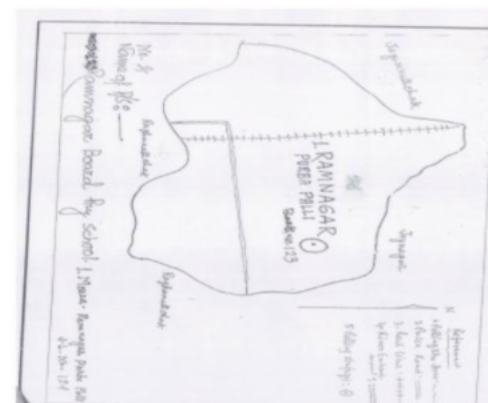

নির্বাচক নিবন্ধন আধিকারিকের স্বাক্ষর

Nazri Naksha

Google Map View

Polling Station Building Front View

Polling Station Front View

Cad View

Key MAP View

1 নাম : সামসুর নেহার বিবি স্বামীর নাম: সেখ আব্দুল খলিল বাড়ির নং : n0174 বয়স : 62 লিঙ্গ : মহিলা	WB/30/205/516319	2 নাম : আনয়ারা বিবি স্বামীর নাম: সেখ রবিউল বাড়ির নং : n0169 বয়স : 68 লিঙ্গ : মহিলা	WB/30/205/516507	3 নাম : হাপিজুল ইসলাম পিতার নাম: সেখ সিরাজুল হক বাড়ির নং : n0166 বয়স : 36 লিঙ্গ : পুরুষ	UOR1404276
4 নাম : সেক ওবাইদুল ইসলাম পিতার নাম: সেক সেরাজুল হক বাড়ির নং : n0166 বয়স : 37 লিঙ্গ : পুরুষ	UOR1303114	5 নাম : রাফিয়া খাতুন পিতার নাম: সেক আসেদ আলি বাড়ির নং : n0166 বয়স : 44 লিঙ্গ : মহিলা	CCJ2854636	6 নাম : সাহানা হোসেন স্বামীর নাম: সেক এমদাদুল ইসলাম বাড়ির নং : n0166 বয়স : 48 লিঙ্গ : মহিলা	CCJ2854628
7 নাম : আলিয়া বিবি স্বামীর নাম: সেখ সেরাজুল বাড়ির নং : n0166 বয়স : 54 লিঙ্গ : মহিলা	WB/30/205/516502	8 নাম : আয়শা খাতুন বিবি স্বামীর নাম: সেখ আমিরুল ইসলাম বাড়ির নং : n0166 বয়স : 37 লিঙ্গ : মহিলা	UOR1219690	9 নাম : সেক অমেরুল ইসলাম পিতার নাম: সেক আসেদ আলি বাড়ির নং : n0166 বয়স : 49 লিঙ্গ : পুরুষ	UOR2549194
10 নাম : সুলতানা জামান স্বামীর নাম: সেখ নুর আলম বাড়ির নং : n0166 বয়স : 38 লিঙ্গ : মহিলা	UOR1219773	11 নাম : সেখ নুর আলম পিতার নাম: সেখ আসেদ আলি বাড়ির নং : n0166 বয়স : 42 লিঙ্গ : পুরুষ	CCJ3325230	12 নাম : সেখ এমদাদুল ইসলাম পিতার নাম: সেখ আসেদ আলি বাড়ির নং : n0166 বয়স : 55 লিঙ্গ : পুরুষ	WB/30/205/516205
13 নাম : সেখ আক্রাম হোসেন পিতার নাম: সেখ আসেদ আলি বাড়ির নং : n0166 বয়স : 61 লিঙ্গ : পুরুষ	WB/30/205/516550	14 নাম : সেখ আসেদ আলি পিতার নাম: সেখ তালেব বাড়ির নং : n0166 বয়স : 86 লিঙ্গ : পুরুষ	WB/30/205/516129	15 নাম : রকিয়া বিবি স্বামীর নাম: শেখ আসরফ আলী বাড়ির নং : n0164 বয়স : 53 লিঙ্গ : মহিলা	UOR1453638
16 নাম : সেখ বক্তিয়ার আলি পিতার নাম: সেখ আসরফ আলি বাড়ির নং : n0164 বয়স : 35 লিঙ্গ : পুরুষ	UOR1522127	17 নাম : সেখ আতেরার রহমান পিতার নাম: সেখ আসরফ আলি বাড়ির নং : n0164 বয়স : 41 লিঙ্গ : পুরুষ	CCJ3325222	18 নাম : সেখ আসরফ আলি পিতার নাম: সেখ ওয়াজেদ আলি বাড়ির নং : n0164 বয়স : 78 লিঙ্গ : পুরুষ	WB/30/205/516434
19 নাম : মানুয়ারা খাতুন বিবি স্বামীর নাম: সেখ ফরিউদ্দিন বাড়ির নং : n0171 বয়স : 33 লিঙ্গ : মহিলা	UOR1632678	20 নাম : সেখ ফরিউদ্দিন পিতার নাম: সেখ নাসিব আলি বাড়ির নং : n0171 বয়স : 38 লিঙ্গ : পুরুষ	UOR1219674	21 নাম : আসপিয়া খাতুন পিতার নাম: সেখ আসলেম আলি বাড়ির নং : n0161 বয়স : 37 লিঙ্গ : মহিলা	UOR1632538
22 নাম : তাজমিনা বিবি স্বামীর নাম: সেখ ওবাইদুল ইসলাম বাড়ির নং : n0160 বয়স : 32 লিঙ্গ : মহিলা	UOR1521905	23 নাম : মোঃ সাবেরা বিবি স্বামীর নাম: জাহের আলি সেখ বাড়ির নং : n0160 বয়স : 43 লিঙ্গ : মহিলা	CCJ1919620	24 নাম : সেখ জাহের আলি পিতার নাম: সেখ ইসলাম আলি বাড়ির নং : n0160 বয়স : 55 লিঙ্গ : পুরুষ	WB/30/205/516108
25 নাম : সেখ জলিল পিতার নাম: সেখ ইসলাম বাড়ির নং : n0160 বয়স : 57 লিঙ্গ : পুরুষ	WB/30/205/516429	26 নাম : আসমিনা বিবি স্বামীর নাম: সেখ আক্রামুল রহমান বাড়ির নং : n0159 বয়স : 32 লিঙ্গ : মহিলা	UOR1521996	27 নাম : সায়েরা বিবি স্বামীর নাম: সেক নবিরুদ্দিন বাড়ির নং : n0159 বয়স : 39 লিঙ্গ : মহিলা	UOR1632512
28 নাম : সেখ আক্রামুল রহমান পিতার নাম: সেখ ইয়াসিন আলি বাড়ির নং : n0159 বয়স : 39 লিঙ্গ : পুরুষ	CCJ3325321	29 নাম : সেখ নবিরুদ্দিন পিতার নাম: সেখ ওয়াজেদ আলী বাড়ির নং : n0159 বয়স : 55 লিঙ্গ : পুরুষ	WB/30/205/516204	30 নাম : ইয়াসিন আলি সেখ পিতার নাম: ওয়াজেদ সেখ বাড়ির নং : n0159 বয়স : 65 লিঙ্গ : পুরুষ	UOR1989391