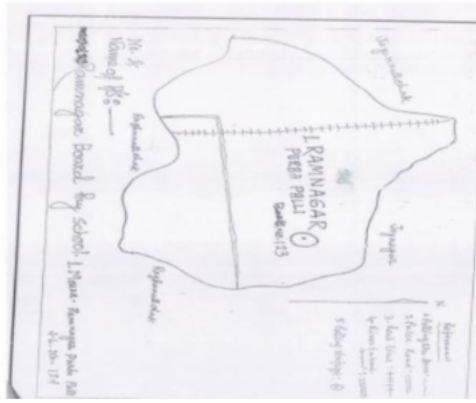

Nazri Naksha