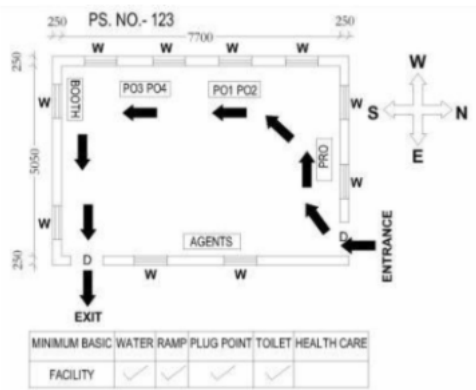

নির্বাচক নিবন্ধন আধিকারিকের স্বাক্ষর

Nazri Naksha

Google Map View

Polling Station Building Front View

Polling Station Front View

Cad View

Key MAP View

1 নাম : সামসুর নেহার বিবি স্বামীর নাম: সেখ আব্দুল খলিল বাড়ির নং : n0174 বয়স : 62 লিঙ্গ : মহিলা	WB/30/205/516319	2 নাম : আনয়ারা বিবি স্বামীর নাম: সেখ রবিউল বাড়ির নং : n0169 বয়স : 68 লিঙ্গ : মহিলা	WB/30/205/516507	3 নাম : হাপিজুল ইসলাম পিতার নাম: সেখ সিরাজুল হক বাড়ির নং : n0166 বয়স : 36 লিঙ্গ : পুরুষ	UOR1404276
4 নাম : সেক ওবাইদুল ইসলাম পিতার নাম: সেক সেরাজুল হক বাড়ির নং : n0166 বয়স : 37 লিঙ্গ : পুরুষ	UOR1303114	5 নাম : রাফিয়া খাতুন পিতার নাম: সেক আসেদ আলি বাড়ির নং : n0166 বয়স : 44 লিঙ্গ : মহিলা	CCJ2854636	6 নাম : সাহানা হোসেন স্বামীর নাম: সেক এমদাদুল ইসলাম বাড়ির নং : n0166 বয়স : 48 লিঙ্গ : মহিলা	CCJ2854628
7 নাম : আলিয়া বিবি স্বামীর নাম: সেখ সেরাজুল বাড়ির নং : n0166 বয়স : 54 লিঙ্গ : মহিলা	WB/30/205/516502	8 নাম : আয়শা খাতুন বিবি স্বামীর নাম: সেখ আমিরুল ইসলাম বাড়ির নং : n0166 বয়স : 37 লিঙ্গ : মহিলা	UOR1219690	9 নাম : সেক অমেরুল ইসলাম পিতার নাম: সেক আসেদ আলি বাড়ির নং : n0166 বয়স : 49 লিঙ্গ : পুরুষ	UOR2549194
10 নাম : সুলতানা জামান স্বামীর নাম: সেখ নুর আলম বাড়ির নং : n0166 বয়স : 38 লিঙ্গ : মহিলা	UOR1219773	11 নাম : সেখ নুর আলম পিতার নাম: সেখ আসেদ আলি বাড়ির নং : n0166 বয়স : 42 লিঙ্গ : পুরুষ	CCJ3325230	12 নাম : সেখ এমদাদুল ইসলাম পিতার নাম: সেখ আসেদ আলি বাড়ির নং : n0166 বয়স : 55 লিঙ্গ : পুরুষ	WB/30/205/516205
13 নাম : সেখ আক্রাম হোসেন পিতার নাম: সেখ আসেদ আলি বাড়ির নং : n0166 বয়স : 61 লিঙ্গ : পুরুষ	WB/30/205/516550	14 নাম : সেখ আসেদ আলি পিতার নাম: সেখ তালেব বাড়ির নং : n0166 বয়স : 86 লিঙ্গ : পুরুষ	WB/30/205/516129	15 নাম : রকিয়া বিবি স্বামীর নাম: শেখ আসরফ আলী বাড়ির নং : n0164 বয়স : 53 লিঙ্গ : মহিলা	UOR1453638
16 নাম : সেখ বক্তিয়ার আলি পিতার নাম: সেখ আসরফ আলি বাড়ির নং : n0164 বয়স : 35 লিঙ্গ : পুরুষ	UOR1522127	17 নাম : সেখ আতেরার রহমান পিতার নাম: সেখ আসরফ আলি বাড়ির নং : n0164 বয়স : 41 লিঙ্গ : পুরুষ	CCJ3325222	18 নাম : সেখ আসরফ আলি পিতার নাম: সেখ ওয়াজেদ আলি বাড়ির নং : n0164 বয়স : 78 লিঙ্গ : পুরুষ	WB/30/205/516434
19 নাম : মানুয়ারা খাতুন বিবি স্বামীর নাম: সেখ ফরিউদ্দিন বাড়ির নং : n0171 বয়স : 33 লিঙ্গ : মহিলা	UOR1632678	20 নাম : সেখ ফরিউদ্দিন পিতার নাম: সেখ নাসিব আলি বাড়ির নং : n0171 বয়স : 38 লিঙ্গ : পুরুষ	UOR1219674	21 নাম : আসপিয়া খাতুন পিতার নাম: সেখ আসলেম আলি বাড়ির নং : n0161 বয়স : 37 লিঙ্গ : মহিলা	UOR1632538
22 নাম : তাজমিনা বিবি স্বামীর নাম: সেখ ওবাইদুল ইসলাম বাড়ির নং : n0160 বয়স : 32 লিঙ্গ : মহিলা	UOR1521905	23 নাম : মোঃ সাবেরা বিবি স্বামীর নাম: জাহের আলি সেখ বাড়ির নং : n0160 বয়স : 43 লিঙ্গ : মহিলা	CCJ1919620	24 নাম : সেখ জাহের আলি পিতার নাম: সেখ ইসলাম আলি বাড়ির নং : n0160 বয়স : 55 লিঙ্গ : পুরুষ	WB/30/205/516108
25 নাম : সেখ জলিল পিতার নাম: সেখ ইসলাম বাড়ির নং : n0160 বয়স : 57 লিঙ্গ : পুরুষ	WB/30/205/516429	26 নাম : আসমিনা বিবি স্বামীর নাম: সেখ আক্রামুল রহমান বাড়ির নং : n0159 বয়স : 32 লিঙ্গ : মহিলা	UOR1521996	27 নাম : সায়েরা বিবি স্বামীর নাম: সেক নবিরুদ্দিন বাড়ির নং : n0159 বয়স : 39 লিঙ্গ : মহিলা	UOR1632512
28 নাম : সেখ আক্রামুল রহমান পিতার নাম: সেখ ইয়াসিন আলি বাড়ির নং : n0159 বয়স : 39 লিঙ্গ : পুরুষ	CCJ3325321	29 নাম : সেখ নবিরুদ্দিন পিতার নাম: সেখ ওয়াজেদ আলী বাড়ির নং : n0159 বয়স : 55 লিঙ্গ : পুরুষ	WB/30/205/516204	30 নাম : ইয়াসিন আলি সেখ পিতার নাম: ওয়াজেদ সেখ বাড়ির নং : n0159 বয়স : 65 লিঙ্গ : পুরুষ	UOR1989391