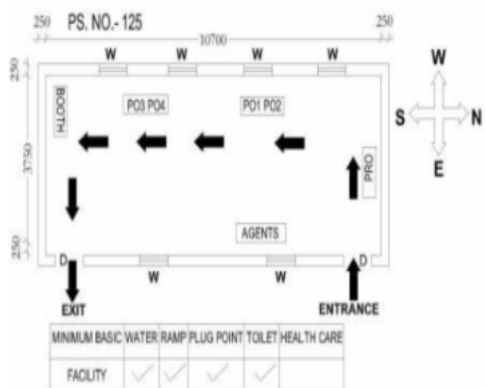

নির্বাচক নিবন্ধন আধিকারিকের স্বাক্ষর

Nazri Naksha

Google Map View

Polling Station Building Front View

Polling Station Front View

Cad View

Key MAP View

1 নাম : সন্তোষী মাজী (ঘোড়াই) স্বামীর নাম: রনজিৎ কুমার ঘোড়াই বাড়ির নং : n0187 বয়স : 34 লিঙ্গ : মহিলা	UOR1372382 ফটো উপলব্ধ	2 নাম : সৌমদীপ বেরা পিতার নাম: দিলীপ বেরা বাড়ির নং : এন0123 বয়স : 23 লিঙ্গ : পুরুষ	UOR2294080 ফটো উপলব্ধ	3 নাম : মমেনা বিবি স্বামীর নাম: লেখা নাসিরুদ্দিন বাড়ির নং : এন0123 বয়স : 30 লিঙ্গ : মহিলা	UOR1572163 ফটো উপলব্ধ
4 নাম : পূর্ণিমা কালসা মন্ডল স্বামীর নাম: উত্তম মন্ডল বাড়ির নং : এন000 বয়স : 34 লিঙ্গ : মহিলা	UOR2245512 ফটো উপলব্ধ	5 নাম : সুপ্রিয়া খিলা নায়েক স্বামীর নাম: শুভংকর নায়েক বাড়ির নং : এন0263 বয়স : 23 লিঙ্গ : মহিলা	AWK2380426 ফটো উপলব্ধ	6 নাম : রাহুল দেব খীলা পিতার নাম: রাজীব লোচন খীলা বাড়ির নং : n0017 বয়স : 34 লিঙ্গ : পুরুষ	UOR1303635 ফটো উপলব্ধ
7 নাম : সুমিত্রা বারিক খীলা স্বামীর নাম: রাজু খীলা বাড়ির নং : এন0004 বয়স : 29 লিঙ্গ : মহিলা	UOR1937689 ফটো উপলব্ধ	8 নাম : মিনাক্ষী খীলা স্বামীর নাম: অলোক খীলা বাড়ির নং : n0042 বয়স : 29 লিঙ্গ : মহিলা	UOR1880442 ফটো উপলব্ধ	9 নাম : শম্ভুনাথ খীলা পিতার নাম: সুবল খীলা বাড়ির নং : n0004 বয়স : 68 লিঙ্গ : পুরুষ	WB/30/205/522299 ফটো উপলব্ধ
10 নাম : রেবা খীলা স্বামীর নাম: শম্ভুনাথ খীলা বাড়ির নং : n0004 বয়স : 63 লিঙ্গ : মহিলা	WB/30/205/522078 ফটো উপলব্ধ	11 নাম : রাজু খীলা পিতার নাম: শম্ভুনাথ খীলা বাড়ির নং : n0004 বয়স : 36 লিঙ্গ : পুরুষ	UOR1012301 ফটো উপলব্ধ	12 নাম : শ্রীকান্ত খীলা পিতার নাম: কুম্ভেদ খীলা বাড়ির নং : n0005 বয়স : 92 লিঙ্গ : পুরুষ	WB/30/205/522057 ফটো উপলব্ধ
13 নাম : রাজা খীলা পিতার নাম: উত্তম খীলা বাড়ির নং : n0004 বয়স : 32 লিঙ্গ : পুরুষ	UOR1404797 ফটো উপলব্ধ	14 নাম : ভবানী খীলা স্বামীর নাম: উত্তম খীলা বাড়ির নং : n0004 বয়স : 47 লিঙ্গ : মহিলা	UOR2493898 ফটো উপলব্ধ	15 নাম : উত্তম খীলা পিতার নাম: সুবল খীলা বাড়ির নং : n0004 বয়স : 60 লিঙ্গ : পুরুষ	WB/30/205/522163 ফটো উপলব্ধ
16 নাম : বিষ্ণুপ্রিয়া খিলা স্বামীর নাম: দীপককুমার খিলা বাড়ির নং : n0042 বয়স : 48 লিঙ্গ : মহিলা	CCJ1811157 ফটো উপলব্ধ	17 নাম : দিপক খীলা পিতার নাম: তীর্থরাম খীলা বাড়ির নং : n0042 বয়স : 53 লিঙ্গ : পুরুষ	WB/30/205/522312 ফটো উপলব্ধ	18 নাম : অলক খীলা পিতার নাম: দিলীপ খীলা বাড়ির নং : n0042 বয়স : 32 লিঙ্গ : পুরুষ	UOR1404805 ফটো উপলব্ধ
19 নাম : মাধবী খীলা স্বামীর নাম: দিলীপ খীলা বাড়ির নং : n0042 বয়স : 52 লিঙ্গ : মহিলা	WB/30/205/522373 ফটো উপলব্ধ	20 নাম : দিলীপ খীলা পিতার নাম: তীর্থরাম খীলা বাড়ির নং : n0042 বয়স : 62 লিঙ্গ : পুরুষ	WB/30/205/522360 ফটো উপলব্ধ	21 নাম : সুপর্ণা খিলা স্বামীর নাম: পূর্ণ চন্দ্র খিলা বাড়ির নং : n0041 বয়স : 35 লিঙ্গ : মহিলা	UOR1522861 ফটো উপলব্ধ
22 নাম : রীতু খীলা স্বামীর নাম: রবীন্দ্র খীলা বাড়ির নং : n0041 বয়স : 50 লিঙ্গ : মহিলা	WB/30/205/522374 ফটো উপলব্ধ	23 নাম : রবীন্দ্র খীলা পিতার নাম: কার্তিক খীলা বাড়ির নং : n0041 বয়স : 50 লিঙ্গ : পুরুষ	CCJ3141231 ফটো উপলব্ধ	24 নাম : পূর্ণচন্দ্র খীলা পিতার নাম: কার্তিক খীলা বাড়ির নং : n0041 বয়স : 50 লিঙ্গ : পুরুষ	CCJ1934223 ফটো উপলব্ধ
25 নাম : অন্নপূর্ণা খীলা স্বামীর নাম: রাজীব লোচন খীলা বাড়ির নং : n0017 বয়স : 53 লিঙ্গ : মহিলা	WB/30/205/522156 ফটো উপলব্ধ	26 নাম : মধুমিতা খিলা স্বামীর নাম: পীযুষ কান্তি খিলা বাড়ির নং : n0016 বয়স : 47 লিঙ্গ : মহিলা	CCJ2426880 ফটো উপলব্ধ	27 নাম : পীযুষ কান্তি খীলা পিতার নাম: সুধীরচন্দ্র খীলা বাড়ির নং : n0016 বয়স : 56 লিঙ্গ : পুরুষ	WB/30/205/522043 ফটো উপলব্ধ
28 নাম : আদুরবালা খীলা স্বামীর নাম: সুধীর খীলা বাড়ির নং : n0016 বয়স : 80 লিঙ্গ : মহিলা	WB/30/205/522189 ফটো উপলব্ধ	29 নাম : সুধীর চন্দ্র খীলা পিতার নাম: ভূষণ চন্দ্র খিলা বাড়ির নং : n0016 বয়স : 86 লিঙ্গ : পুরুষ	UOR2549178 ফটো উপলব্ধ	30 নাম : অঙ্কিতা খীলা পিতার নাম: পীযুষ খীলা বাড়ির নং : এন00 বয়স : 23 লিঙ্গ : মহিলা	UOR2467827 ফটো উপলব্ধ