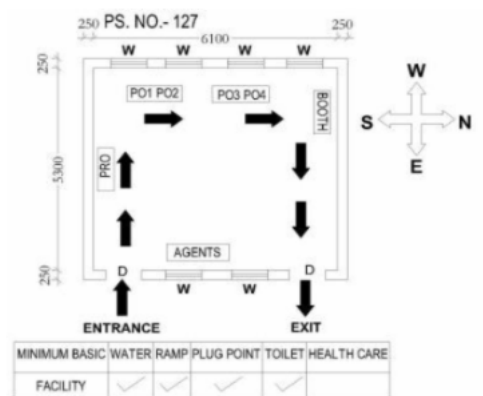

নির্বাচক নিবন্ধন আধিকারিকের স্বাক্ষর

Nazri Naksha

Google Map View

Polling Station Building Front View

Polling Station Front View

Cad View

Key MAP View

1 নাম : সামিরণ বিবি স্বামীর নাম: ইমাম আলি সাহা বাড়ির নং : n0040 বয়স : 54 লিঙ্গ : মহিলা ফটো উপলব্ধ	WB/30/205/537396	2 নাম : সামসুদ্দিন সা পিতার নাম: ইমাম আলী সা বাড়ির নং : n0040 বয়স : 34 লিঙ্গ : পুরুষ ফটো উপলব্ধ	UOR1304252	3 নাম : সাইফুদ্দিন সা পিতার নাম: ইমাম আলি সা বাড়ির নং : n0040 বয়স : 31 লিঙ্গ : পুরুষ ফটো উপলব্ধ	UOR1524354
4 নাম : ইমামুন নেশা স্বামীর নাম: মিজানুল ইসলাম বাড়ির নং : n0053 বয়স : 43 লিঙ্গ : মহিলা ফটো উপলব্ধ	CCJ1811116	5 নাম : সানবারা বিবি স্বামীর নাম: সেক আজিমুদ্দিন বাড়ির নং : ব্লক ডী/75 বয়স : 44 লিঙ্গ : মহিলা ফটো উপলব্ধ	CCJ2864312	6 নাম : পুনি বেওয়া স্বামীর নাম: দানিস মল্লিক বাড়ির নং : n0070 বয়স : 59 লিঙ্গ : মহিলা ফটো উপলব্ধ	WB/30/205/534100
7 নাম : সপিয়া বিবি স্বামীর নাম: সহরফ মল্লিক বাড়ির নং : এন0088 বয়স : 53 লিঙ্গ : মহিলা ফটো উপলব্ধ	UOR2419521	8 নাম : সহরফ মল্লিক পিতার নাম: জেহের মল্লিক বাড়ির নং : এন0058 বয়স : 56 লিঙ্গ : পুরুষ ফটো উপলব্ধ	UOR2419505	9 নাম : খোদেজা বিবি স্বামীর নাম: জেহের মল্লিক বাড়ির নং : এন0025 বয়স : 72 লিঙ্গ : মহিলা ফটো উপলব্ধ	UOR2419455
10 নাম : সেখ মুকলেগুর পিতার নাম: সেখ ইসরাফিল বাড়ির নং : n0126 বয়স : 30 লিঙ্গ : পুরুষ ফটো উপলব্ধ	UOR1854280	11 নাম : নাজমা খাতুন পিতার নাম: সেখ নবিউল ইসলাম বাড়ির নং : n0039 বয়স : 30 লিঙ্গ : মহিলা ফটো উপলব্ধ	UOR1854249	12 নাম : আজমিরা খাতুন (বিবি) পিতার নাম: সেক আবু বাড়ির নং : n0061 বয়স : 30 লিঙ্গ : মহিলা ফটো উপলব্ধ	UOR1854207
13 নাম : সেখ সাইফুল পিতার নাম: শেখ মহম্মদ বাড়ির নং : n0292 বয়স : 31 লিঙ্গ : পুরুষ ফটো উপলব্ধ	UOR1854132	14 নাম : সেক জাহঙ্গীর পিতার নাম: সেক শাহ হোসেন বাড়ির নং : n0097 বয়স : 28 লিঙ্গ : পুরুষ ফটো উপলব্ধ	UOR1854116	15 নাম : সেখ ইমরান হোসেন পিতার নাম: সেখ মুজিবর বাড়ির নং : n0294 বয়স : 28 লিঙ্গ : পুরুষ ফটো উপলব্ধ	UOR1854108
16 নাম : নিলুফা বিবি স্বামীর নাম: আমিরুল ইসলাম বাড়ির নং : n0087 বয়স : 31 লিঙ্গ : মহিলা ফটো উপলব্ধ	UOR1854090	17 নাম : নাজমীরা বিবি স্বামীর নাম: মনিরুল সা বাড়ির নং : n0011 বয়স : 30 লিঙ্গ : মহিলা ফটো উপলব্ধ	UOR1854066	18 নাম : মইদুল খান পিতার নাম: মুনসুর খান বাড়ির নং : n0003 বয়স : 30 লিঙ্গ : পুরুষ ফটো উপলব্ধ	UOR1854033
19 নাম : মর্জিনা বিবি স্বামীর নাম: তাহিদ মল্লিক বাড়ির নং : n0075 বয়স : 28 লিঙ্গ : মহিলা ফটো উপলব্ধ	UOR1887272	20 নাম : সাজেতউদ্দিন সা পিতার নাম: ইমাম আলী সা বাড়ির নং : n0040 বয়স : 27 লিঙ্গ : পুরুষ ফটো উপলব্ধ	UOR1887264	21 নাম : সেখ শাহারুখ পিতার নাম: সেখ আলাউদ্দিন বাড়ির নং : n0058 বয়স : 27 লিঙ্গ : পুরুষ ফটো উপলব্ধ	UOR1887223
22 নাম : হাসনাবানু বিবি পিতার নাম: সেখ লুৎফর বাড়ির নং : n0034 বয়স : 33 লিঙ্গ : মহিলা ফটো উপলব্ধ	UOR1870906	23 নাম : সেখ সইদুল পিতার নাম: শেখ সন্তর বাড়ির নং : n0066 বয়স : 28 লিঙ্গ : পুরুষ ফটো উপলব্ধ	UOR1870898	24 নাম : আনসুরা বিবি স্বামীর নাম: সেক তাহের বাড়ির নং : n0067 বয়স : 44 লিঙ্গ : মহিলা ফটো উপলব্ধ	CCJ2864858
25 নাম : সেখ নুরসেদ আলি পিতার নাম: সেখ মানিক বাড়ির নং : ডি-23 বয়স : 53 লিঙ্গ : পুরুষ ফটো উপলব্ধ	UOR1991652	26 নাম : শকিনা বিবি স্বামীর নাম: সেখ লুৎফর বাড়ির নং : n0034 বয়স : 52 লিঙ্গ : মহিলা ফটো উপলব্ধ	WB/30/205/537258	27 নাম : ফরিদা বিবি স্বামীর নাম: সেখ সুরোমুদ্দিন বাড়ির নং : ব্লক-ডি/৭৫ বয়স : 41 লিঙ্গ : মহিলা ফটো উপলব্ধ	UOR1405554
28 নাম : সেখ রুছুল আলি পিতার নাম: সেখ আজিজুল রহমান বাড়ির নং : n0017 বয়স : 42 লিঙ্গ : পুরুষ ফটো উপলব্ধ	UOR1013176	29 নাম : মানসুরা খাতুন বিবি স্বামীর নাম: সেখ হাসেন বাড়ির নং : n0078 বয়স : 36 লিঙ্গ : মহিলা ফটো উপলব্ধ	UOR1633692	30 নাম : কুলসুম বিবি স্বামীর নাম: সেখ আলমগীর আলী বাড়ির নং : এন0028 বয়স : 32 লিঙ্গ : মহিলা ফটো উপলব্ধ	UOR1405364