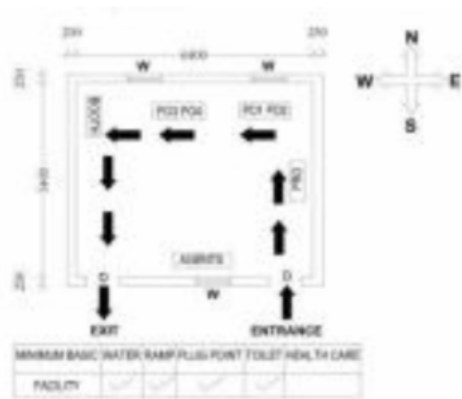

নির্বাচক নিবন্ধন আধিকারিকের স্বাক্ষর

Nazri Naksha

Google Map View

Polling Station Building Front View

Polling Station Front View

Cad View

Key MAP View

বিধানসভা নির্বাচনক্ষেত্রের নং, নাম : 209-হলদিয়া