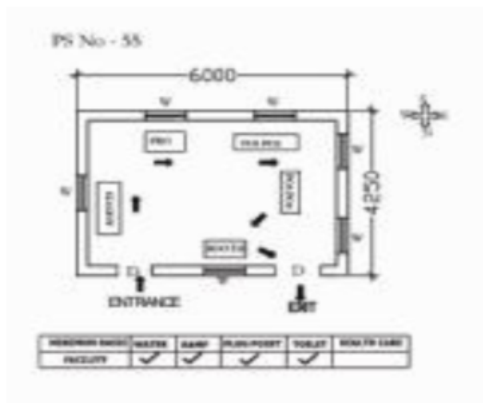

নির্বাচক নিবন্ধন আধিকারিকের স্বাক্ষর

Nazri Naksha

Google Map View

Polling Station Building Front View

Polling Station Front View

Cad View

Key MAP View

1 নাম : সেখ রফিক পিতার নাম: সেখ আব্দুল রহমান বাড়ির নং : n0241 বয়স : 43 লিঙ্গ : পুরুষ	CCJ3216116 ফটো উপলব্ধ	2 নাম : আফিরা বিবি স্বামীর নাম: মহিরুদ্দিন বাড়ির নং : n0105 বয়স : 62 লিঙ্গ : মহিলা	WB/30/205/327683 ফটো উপলব্ধ	3 নাম : সেখ ফরিদউদ্দিন নাজির পিতার নাম: সেখ শাকতার নাজির বাড়ির নং : n0107 বয়স : 77 লিঙ্গ : পুরুষ	CCJ0656942 ফটো উপলব্ধ
4 নাম : সেখ মোকসেদুল আলম নাজির পিতার নাম: সেখ ফরিদউদ্দিন নাজির বাড়ির নং : n0107 বয়স : 39 লিঙ্গ : পুরুষ	CCJ3299039 ফটো উপলব্ধ	5 নাম : মোসলেমা বেগম স্বামীর নাম: সেখ ফরিদউদ্দিন বাড়ির নং : n0107 বয়স : 60 লিঙ্গ : মহিলা	CCJ0656959 ফটো উপলব্ধ	6 নাম : সেক মস্তাজুল আলম নাজির পিতার নাম: সেক ফরিদউদ্দিন নাজির বাড়ির নং : n0107 বয়স : 37 লিঙ্গ : পুরুষ	UOR0987982 ফটো উপলব্ধ
7 নাম : সেখ ইসলাম পিতার নাম: গফুর বাড়ির নং : n0199 বয়স : 74 লিঙ্গ : পুরুষ	WB/30/205/327536 ফটো উপলব্ধ	8 নাম : সেখ রহিম পিতার নাম: সেখ ইসলাম বাড়ির নং : n0199 বয়স : 50 লিঙ্গ : পুরুষ	UOR2248524 ফটো উপলব্ধ	9 নাম : মানোয়ারা বিবি স্বামীর নাম: সেখ রহিম বাড়ির নং : n0199 বয়স : 45 লিঙ্গ : মহিলা	UOR0049239 ফটো উপলব্ধ
10 নাম : মমতাজ বিবি স্বামীর নাম: সেখ করিম বাড়ির নং : n0199 বয়স : 44 লিঙ্গ : মহিলা	CCJ1893130 ফটো উপলব্ধ	11 নাম : শোভান মীর পিতার নাম: সহরফ মীর বাড়ির নং : n0109 বয়স : 67 লিঙ্গ : পুরুষ	WB/30/205/327703 ফটো উপলব্ধ	12 নাম : মহিলা বিবি স্বামীর নাম: শোভান মীর বাড়ির নং : n0109 বয়স : 57 লিঙ্গ : মহিলা	CCJ3116191 ফটো উপলব্ধ
13 নাম : সাকিলা বিবি স্বামীর নাম: মুজিবর মীর বাড়ির নং : n0226 বয়স : 48 লিঙ্গ : মহিলা	CCJ2766707 ফটো উপলব্ধ	14 নাম : সেখ আজিজুল পিতার নাম: সেখ আবুবক্কর বাড়ির নং : n0195 বয়স : 54 লিঙ্গ : পুরুষ	CCJ0657015 ফটো উপলব্ধ	15 নাম : মাসুদা বেওয়া স্বামীর নাম: সেখ খুদন বাড়ির নং : n0193 বয়স : 64 লিঙ্গ : মহিলা	CCJ3116209 ফটো উপলব্ধ
16 নাম : শেখ আয়নাল আলী পিতার নাম: সেখ খুদন বাড়ির নং : n0193 বয়স : 32 লিঙ্গ : পুরুষ	UOR1359520 ফটো উপলব্ধ	17 নাম : হাসিনা বিবি স্বামীর নাম: সেখ জয়নাল বাড়ির নং : n0193 বয়স : 35 লিঙ্গ : মহিলা	UOR1471630 ফটো উপলব্ধ	18 নাম : সেক জয়নাল পিতার নাম: সেক সুদন বাড়ির নং : n0193 বয়স : 34 লিঙ্গ : পুরুষ	UOR1271543 ফটো উপলব্ধ
19 নাম : সেখ ইসমাইল পিতার নাম: সেখ ইয়াসিন বাড়ির নং : n0212 বয়স : 29 লিঙ্গ : পুরুষ	UOR1706993 ফটো উপলব্ধ	20 নাম : তোসমিনা খাতুন বিবি স্বামীর নাম: সেক রমজান আলি বাড়ির নং : N0207 বয়স : 29 লিঙ্গ : মহিলা	UOR1782226 ফটো উপলব্ধ	21 নাম : সেখ মুরসেলিম পিতার নাম: সেখ আনবার বাড়ির নং : n0203 বয়স : 30 লিঙ্গ : পুরুষ	UOR1782358 ফটো উপলব্ধ
22 নাম : সেখ সহিদ পিতার নাম: সেখ ইসলাম বাড়ির নং : n0199 বয়স : 37 লিঙ্গ : পুরুষ	UOR0049197 ফটো উপলব্ধ	23 নাম : আরতি হালদার স্বামীর নাম: শ্রীমন্ত হালদার বাড়ির নং : n0199 বয়স : 50 লিঙ্গ : মহিলা	WB/30/205/327587 ফটো উপলব্ধ	24 নাম : সেক ওহীদুল পিতার নাম: সেক ইসলাম বাড়ির নং : n0199 বয়স : 38 লিঙ্গ : পুরুষ	UOR0049213 ফটো উপলব্ধ
25 নাম : সায়োদা বিবি স্বামীর নাম: সপেদ আলি বাড়ির নং : n0200 বয়স : 77 লিঙ্গ : মহিলা	WB/30/205/327247 ফটো উপলব্ধ	26 নাম : সেখ আব্দুল হামিদ পিতার নাম: সপেদ আলি বাড়ির নং : n0200 বয়স : 66 লিঙ্গ : পুরুষ	UOR1998665 ফটো উপলব্ধ	27 নাম : সেখ আব্দুল হাই পিতার নাম: সফেদ হাই বাড়ির নং : n0200 বয়স : 62 লিঙ্গ : পুরুষ	WB/30/205/327004 ফটো উপলব্ধ
28 নাম : হাসনারা বিবি স্বামীর নাম: সেখ আব্দুল হামিদ বাড়ির নং : n0200 বয়স : 57 লিঙ্গ : মহিলা	WB/30/205/327253 ফটো উপলব্ধ	29 নাম : সিদ্দিকিয়া বিবি স্বামীর নাম: সেখ আব্দুল হাই বাড়ির নং : n0200 বয়স : 53 লিঙ্গ : মহিলা	UOR2319341 ফটো উপলব্ধ	30 নাম : আমিনা বিবি স্বামীর নাম: মনসুর আলী সা বাড়ির নং : n0200 বয়স : 37 লিঙ্গ : মহিলা	UOR0049064 ফটো উপলব্ধ