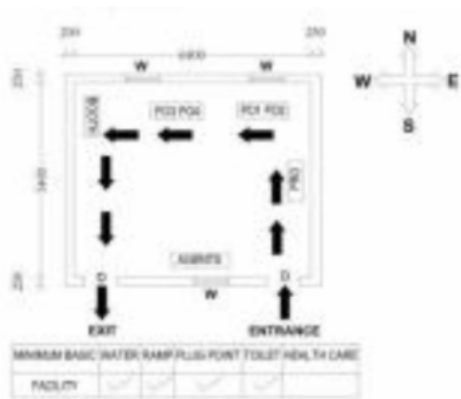

নির্বাচক নিবন্ধন আধিকারিকের স্বাক্ষর

Nazri Naksha

Google Map View

Polling Station Building Front View

Polling Station Front View

Cad View

Key MAP View

1 নাম : সেক মুরশালিন পিতার নাম: সেক সাহাজাহান বাড়ির নং : n0167 বয়স : 30 লিঙ্গ : পুরুষ	UOR1635812 ফটো উপলব্ধ	2 নাম : সেক ইসমাইল পিতার নাম: সেক খোরসেদ বাড়ির নং : n0168 বয়স : 64 লিঙ্গ : পুরুষ	WB/30/205/528237 ফটো উপলব্ধ	3 নাম : নুসেদান বিবি স্বামীর নাম: সেক বাবর বাড়ির নং : n0169 বয়স : 77 লিঙ্গ : মহিলা	WB/30/205/528340 ফটো উপলব্ধ
4 নাম : সেক আখতার পিতার নাম: সেক বাহার বাড়ির নং : n0169 বয়স : 61 লিঙ্গ : পুরুষ	WB/30/205/528457 ফটো উপলব্ধ	5 নাম : আনসুরা বিবি স্বামীর নাম: সেক রেজাক বাড়ির নং : n0123 বয়স : 54 লিঙ্গ : মহিলা	WB/30/205/528625 ফটো উপলব্ধ	6 নাম : সেক আবিদ হোসেন পিতার নাম: সেক রেজাক আলী বাড়ির নং : এন0123 বয়স : 34 লিঙ্গ : পুরুষ	UOR1305556 ফটো উপলব্ধ
7 নাম : সেক নূর হোসেন পিতার নাম: সেক বাসেদ বাড়ির নং : n0124 বয়স : 44 লিঙ্গ : পুরুষ	CCJ2860534 ফটো উপলব্ধ	8 নাম : রিজিয়া বিবি স্বামীর নাম: সেক নূর হোসেন বাড়ির নং : n0124 বয়স : 40 লিঙ্গ : মহিলা	UOR1124049 ফটো উপলব্ধ	9 নাম : সেক নজরুল পিতার নাম: সেক বাসেদ আলি বাড়ির নং : n0124 বয়স : 49 লিঙ্গ : পুরুষ	CCJ1786193 ফটো উপলব্ধ
10 নাম : আসেদান বিবি স্বামীর নাম: সেক নজরুল বাড়ির নং : n0124 বয়স : 46 লিঙ্গ : মহিলা	CCJ2860542 ফটো উপলব্ধ	11 নাম : রেশমা বিবি স্বামীর নাম: সেক নূর মহম্মদ বাড়ির নং : 02 বয়স : 41 লিঙ্গ : মহিলা	UOR1124031 ফটো উপলব্ধ	12 নাম : সেক হালিম পিতার নাম: সেক জলিল বাড়ির নং : n0124 বয়স : 34 লিঙ্গ : পুরুষ	UOR1526136 ফটো উপলব্ধ
13 নাম : সাবেরা বিবি স্বামীর নাম: সেক হালিম বাড়ির নং : n0124 বয়স : 32 লিঙ্গ : মহিলা	UOR1635630 ফটো উপলব্ধ	14 নাম : রওসনয়ারা বিবি স্বামীর নাম: সেক নজরুল বাড়ির নং : n0126 বয়স : 47 লিঙ্গ : মহিলা	CCJ1785757 ফটো উপলব্ধ	15 নাম : সাবিনা বিবি স্বামীর নাম: সেক জাহাঙ্গীর আলী বাড়ির নং : n0129 বয়স : 41 লিঙ্গ : মহিলা	CCJ3326923 ফটো উপলব্ধ
16 নাম : সেক আসিফ হোসেন পিতার নাম: সেক রাজ্জাক আলি বাড়ির নং : n0123 বয়স : 27 লিঙ্গ : পুরুষ	UOR1855402 ফটো উপলব্ধ	17 নাম : সেক মনিরুল পিতার নাম: সেক শামসুর আলী বাড়ির নং : n0218 বয়স : 27 লিঙ্গ : পুরুষ	UOR1855311 ফটো উপলব্ধ	18 নাম : রুকসনা বিবি স্বামীর নাম: রহিম লস্কর বাড়ির নং : n0170 বয়স : 27 লিঙ্গ : মহিলা	UOR1855170 ফটো উপলব্ধ
19 নাম : ফরিদা বিবি স্বামীর নাম: সেক মুনিব হোসেন বাড়ির নং : n0119 বয়স : 45 লিঙ্গ : মহিলা	UOR1305747 ফটো উপলব্ধ	20 নাম : হামেদান বিবি স্বামীর নাম: সেক মিঠু বাড়ির নং : n0175 বয়স : 31 লিঙ্গ : মহিলা	UOR1526185 ফটো উপলব্ধ	21 নাম : সেক উম্মার ফারুক পিতার নাম: সেক সামসুদ্দিন বাড়ির নং : n0175 বয়স : 38 লিঙ্গ : পুরুষ	UOR1124403 ফটো উপলব্ধ
22 নাম : সেক ইয়াসিন পিতার নাম: সেক আব্দুল হামিদ বাড়ির নং : n0175 বয়স : 38 লিঙ্গ : পুরুষ	UOR1222587 ফটো উপলব্ধ	23 নাম : এয়সা বিবি স্বামীর নাম: সেক আবদুল হামিদ বাড়ির নং : n0175 বয়স : 62 লিঙ্গ : মহিলা	WB/30/205/528178 ফটো উপলব্ধ	24 নাম : আরজিনা বিবি স্বামীর নাম: সেক উম্মার ফারুক বাড়ির নং : n0175 বয়স : 29 লিঙ্গ : মহিলা	UOR1768043 ফটো উপলব্ধ
25 নাম : সেক আসরাফুল পিতার নাম: সেক হামিজ আলি বাড়ির নং : n0175 বয়স : 28 লিঙ্গ : পুরুষ	UOR1812932 ফটো উপলব্ধ	26 নাম : সেক সামশুদ্দিন পিতার নাম: সেক আলাউদ্দিন বাড়ির নং : n0175 বয়স : 60 লিঙ্গ : পুরুষ	WB/30/205/528263 ফটো উপলব্ধ	27 নাম : সেক দীলবার হোসেন পিতার নাম: সেক সামশুদ্দিন বাড়ির নং : N0175 বয়স : 34 লিঙ্গ : পুরুষ	UOR1812544 ফটো উপলব্ধ
28 নাম : সেক ইব্রাহিম পিতার নাম: সেক হামিজ আলি বাড়ির নং : n0175 বয়স : 31 লিঙ্গ : পুরুষ	UOR1812726 ফটো উপলব্ধ	29 নাম : সেক দীলবার হোসেন পিতার নাম: সেক সামশুদ্দিন বাড়ির নং : N0175 বয়স : 30 লিঙ্গ : পুরুষ	UOR1812700 ফটো উপলব্ধ	30 নাম : আবুসিদ্দিক লস্কর পিতার নাম: লুৎফর লস্কর বাড়ির নং : N0170 বয়স : 28 লিঙ্গ : পুরুষ	UOR1812635 ফটো উপলব্ধ