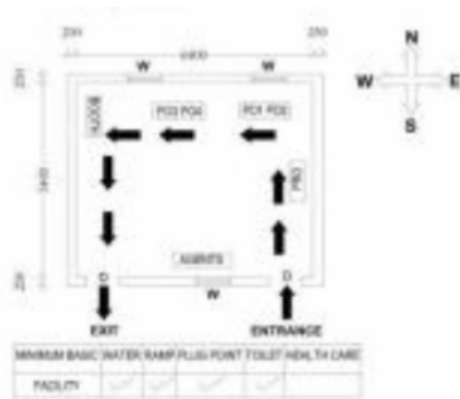

নির্বাচক নিবন্ধন আধিকারিকের স্বাক্ষর

Nazri Naksha

Google Map View

Polling Station Building Front View

Polling Station Front View

Cad View

Key MAP View

1 নাম : রুকসানা বিবি স্বামীর নাম: সেখ নাজরুল ইসলাম বাড়ির নং : n0086 বয়স : 36 লিঙ্গ : মহিলা	UOR1124916	ফটো উপলব্ধ	2 নাম : শেখ আরিফ হোসেন পিতার নাম: শেখ তহিদ আলী বাড়ির নং : n0086 বয়স : 32 লিঙ্গ : পুরুষ	UOR1636224	ফটো উপলব্ধ	3 নাম : খাইরুনবিবি স্বামীর নাম: কিসমত মল্লিক বাড়ির নং : n0001 বয়স : 53 লিঙ্গ : মহিলা	WB/30/205/531260	ফটো উপলব্ধ
4 নাম : কিসমত মল্লিক পিতার নাম: মণিরুদ্দিন মল্লিক বাড়ির নং : n0001 বয়স : 51 লিঙ্গ : পুরুষ	WB/30/205/531495	ফটো উপলব্ধ	5 নাম : সেখ আলি আজগর পিতার নাম: সেখ আব্দুল মজিদ বাড়ির নং : n0001 বয়স : 42 লিঙ্গ : পুরুষ	UOR1014539	ফটো উপলব্ধ	6 নাম : রুকসানা বিবি স্বামীর নাম: সেখ আলি আজগর বাড়ির নং : n0001 বয়স : 38 লিঙ্গ : মহিলা	UOR1014521	ফটো উপলব্ধ
7 নাম : রকিয়া বিবি স্বামীর নাম: সেখ ইদ্রিস আলি বাড়ির নং : n0003 বয়স : 72 লিঙ্গ : মহিলা	WB/30/205/531100	ফটো উপলব্ধ	8 নাম : সেখ নিজামআলী পিতার নাম: সেখ ইদ্রিস আলি বাড়ির নং : n0003 বয়স : 53 লিঙ্গ : পুরুষ	WB/30/205/531035	ফটো উপলব্ধ	9 নাম : তানজুমা বিবি স্বামীর নাম: সেখ জাকির হোসেন বাড়ির নং : n0003 বয়স : 34 লিঙ্গ : মহিলা	UOR1222751	ফটো উপলব্ধ
10 নাম : কোহিনুর বিবি স্বামীর নাম: সেখ আসেদ আলি বাড়ির নং : n0005 বয়স : 69 লিঙ্গ : মহিলা	WB/30/205/531191	ফটো উপলব্ধ	11 নাম : সেখ করিমউদ্দিন পিতার নাম: সেখ আসেদ আলি বাড়ির নং : n0005 বয়স : 36 লিঙ্গ : পুরুষ	UOR1222769	ফটো উপলব্ধ	12 নাম : সায়রা বানু বিবি স্বামীর নাম: সেখ করিমউদ্দিন বাড়ির নং : n0005 বয়স : 32 লিঙ্গ : মহিলা	UOR1407121	ফটো উপলব্ধ
13 নাম : সেখ রবিউলইসলাম পিতার নাম: সেখ নাসিরুদ্দিন বাড়ির নং : n0006 বয়স : 59 লিঙ্গ : পুরুষ	WB/30/205/531433	ফটো উপলব্ধ	14 নাম : মানুয়ারা বিবি স্বামীর নাম: সেখ রবিউল ইসলাম বাড়ির নং : n0006 বয়স : 55 লিঙ্গ : মহিলা	WB/30/205/531230	ফটো উপলব্ধ	15 নাম : সেখ মোজাম্মেল হোসেন পিতার নাম: সেখ রবিউল ইসলাম বাড়ির নং : n0006 বয়স : 34 লিঙ্গ : পুরুষ	UOR1305895	ফটো উপলব্ধ
16 নাম : সেখ বাসেদ আলি পিতার নাম: সেখ তালাবে বাড়ির নং : n0008 বয়স : 68 লিঙ্গ : পুরুষ	WB/30/205/531043	ফটো উপলব্ধ	17 নাম : মানুয়ারা বিবি স্বামীর নাম: সেখ বাসেদ আলি বাড়ির নং : n0008 বয়স : 62 লিঙ্গ : মহিলা	WB/30/205/531229	ফটো উপলব্ধ	18 নাম : মইদুল ইসলাম পিতার নাম: বাসেদ আলি সেখ বাড়ির নং : n0008 বয়স : 37 লিঙ্গ : পুরুষ	UOR1407139	ফটো উপলব্ধ
19 নাম : আলেকজান বিবি স্বামীর নাম: সেখ মনিরুল ইসলাম বাড়ির নং : n0008 বয়স : 37 লিঙ্গ : মহিলা	UOR1407147	ফটো উপলব্ধ	20 নাম : সেখ মনিরুল ইসলাম পিতার নাম: সেখ বাসেদ আলি বাড়ির নং : n0008 বয়স : 37 লিঙ্গ : পুরুষ	UOR1124601	ফটো উপলব্ধ	21 নাম : সেখ মিজানুর রহমান পিতার নাম: সেখ বাসেদ আলি বাড়ির নং : n0008 বয়স : 32 লিঙ্গ : পুরুষ	UOR1526599	ফটো উপলব্ধ
22 নাম : সেখ মুসিউর রহমান পিতার নাম: সেখ বাসেদ আলী বাড়ির নং : n0008 বয়স : 33 লিঙ্গ : পুরুষ	UOR1305903	ফটো উপলব্ধ	23 নাম : সেখ মইদুল পিতার নাম: সেখ জালালউদ্দিন বাড়ির নং : n0008 বয়স : 32 লিঙ্গ : পুরুষ	UOR1526607	ফটো উপলব্ধ	24 নাম : সেখ নাসিরউদ্দিন পিতার নাম: সেখ নুর মহম্মদ বাড়ির নং : এন0009 বয়স : 44 লিঙ্গ : পুরুষ	CCJ2861102	ফটো উপলব্ধ
25 নাম : সাবিনা বানু স্বামীর নাম: সেখ নাসিরউদ্দিন বাড়ির নং : n0009 বয়স : 42 লিঙ্গ : মহিলা	CCJ2862563	ফটো উপলব্ধ	26 নাম : সেখ সেকেন্দার পিতার নাম: সেখ নুরমহম্মদ বাড়ির নং : n0009 বয়স : 38 লিঙ্গ : পুরুষ	UOR0571042	ফটো উপলব্ধ	27 নাম : সেখ নুর মহম্মদ পিতার নাম: সেখ জসিমুদ্দিন বাড়ির নং : n0009 বয়স : 52 লিঙ্গ : পুরুষ	UOR1305911	ফটো উপলব্ধ
28 নাম : সেখ নইউদ্দিন পিতার নাম: সেখ নুর মহম্মদ বাড়ির নং : n0009 বয়স : 39 লিঙ্গ : পুরুষ	UOR1305929	ফটো উপলব্ধ	29 নাম : জবেদা বিবি স্বামীর নাম: লুথফর রহমান বেগ বাড়ির নং : n0020 বয়স : 70 লিঙ্গ : মহিলা	WB/30/205/531277	ফটো উপলব্ধ	30 নাম : সেখ জালালউদ্দিন পিতার নাম: সেখ কেশমুদ্দিন বাড়ির নং : n0021 বয়স : 77 লিঙ্গ : পুরুষ	WB/30/205/531480	ফটো উপলব্ধ