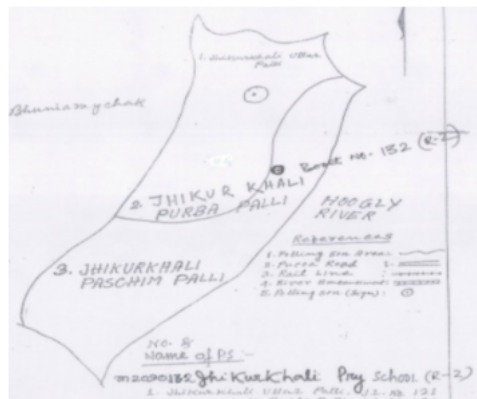

নির্বাচক নিবন্ধন আধিকারিকের স্বাক্ষর

Nazri Naksha

Google Map View

Polling Station Building Front View

Polling Station Front View

Cad View

Key MAP View

1 নাম : রুকসানা বিবি স্বামীর নাম: সেখ নাজরুল ইসলাম বাড়ির নং : n0086 বয়স : 36 লিঙ্গ : মহিলা	UOR1124916	ফটো উপলব্ধ	2 নাম : শেখ আরিফ হোসেন পিতার নাম: শেখ তহিদ আলী বাড়ির নং : n0086 বয়স : 32 লিঙ্গ : পুরুষ	UOR1636224	ফটো উপলব্ধ	3 নাম : খাইরুনবিবি স্বামীর নাম: কিসমত মল্লিক বাড়ির নং : n0001 বয়স : 53 লিঙ্গ : মহিলা	WB/30/205/531260	ফটো উপলব্ধ
4 নাম : কিসমত মল্লিক পিতার নাম: মণিরুদ্দিন মল্লিক বাড়ির নং : n0001 বয়স : 51 লিঙ্গ : পুরুষ	WB/30/205/531495	ফটো উপলব্ধ	5 নাম : সেখ আলি আজগর পিতার নাম: সেখ আব্দুল মজিদ বাড়ির নং : n0001 বয়স : 42 লিঙ্গ : পুরুষ	UOR1014539	ফটো উপলব্ধ	6 নাম : রুকসানা বিবি স্বামীর নাম: সেখ আলি আজগর বাড়ির নং : n0001 বয়স : 38 লিঙ্গ : মহিলা	UOR1014521	ফটো উপলব্ধ
7 নাম : রকিয়া বিবি স্বামীর নাম: সেখ ইদ্রিস আলি বাড়ির নং : n0003 বয়স : 72 লিঙ্গ : মহিলা	WB/30/205/531100	ফটো উপলব্ধ	8 নাম : সেখ নিজামআলী পিতার নাম: সেখ ইদ্রিস আলি বাড়ির নং : n0003 বয়স : 53 লিঙ্গ : পুরুষ	WB/30/205/531035	ফটো উপলব্ধ	9 নাম : তানজুমা বিবি স্বামীর নাম: সেখ জাকির হোসেন বাড়ির নং : n0003 বয়স : 34 লিঙ্গ : মহিলা	UOR1222751	ফটো উপলব্ধ
10 নাম : কোহিনুর বিবি স্বামীর নাম: সেখ আসেদ আলি বাড়ির নং : n0005 বয়স : 69 লিঙ্গ : মহিলা	WB/30/205/531191	ফটো উপলব্ধ	11 নাম : সেখ করিমউদ্দিন পিতার নাম: সেখ আসেদ আলি বাড়ির নং : n0005 বয়স : 36 লিঙ্গ : পুরুষ	UOR1222769	ফটো উপলব্ধ	12 নাম : সায়রা বানু বিবি স্বামীর নাম: সেখ করিমউদ্দিন বাড়ির নং : n0005 বয়স : 32 লিঙ্গ : মহিলা	UOR1407121	ফটো উপলব্ধ
13 নাম : সেখ রবিউলইসলাম পিতার নাম: সেখ নাসিরুদ্দিন বাড়ির নং : n0006 বয়স : 59 লিঙ্গ : পুরুষ	WB/30/205/531433	ফটো উপলব্ধ	14 নাম : মানুয়ারা বিবি স্বামীর নাম: সেখ রবিউল ইসলাম বাড়ির নং : n0006 বয়স : 55 লিঙ্গ : মহিলা	WB/30/205/531230	ফটো উপলব্ধ	15 নাম : সেখ মোজাম্মেল হোসেন পিতার নাম: সেখ রবিউল ইসলাম বাড়ির নং : n0006 বয়স : 34 লিঙ্গ : পুরুষ	UOR1305895	ফটো উপলব্ধ
16 নাম : সেখ বাসেদ আলি পিতার নাম: সেখ তালাবে বাড়ির নং : n0008 বয়স : 68 লিঙ্গ : পুরুষ	WB/30/205/531043	ফটো উপলব্ধ	17 নাম : মানুয়ারা বিবি স্বামীর নাম: সেখ বাসেদ আলি বাড়ির নং : n0008 বয়স : 62 লিঙ্গ : মহিলা	WB/30/205/531229	ফটো উপলব্ধ	18 নাম : মইদুল ইসলাম পিতার নাম: বাসেদ আলি সেখ বাড়ির নং : n0008 বয়স : 37 লিঙ্গ : পুরুষ	UOR1407139	ফটো উপলব্ধ
19 নাম : আলেকজান বিবি স্বামীর নাম: সেখ মনিরুল ইসলাম বাড়ির নং : n0008 বয়স : 37 লিঙ্গ : মহিলা	UOR1407147	ফটো উপলব্ধ	20 নাম : সেখ মনিরুল ইসলাম পিতার নাম: সেখ বাসেদ আলি বাড়ির নং : n0008 বয়স : 37 লিঙ্গ : পুরুষ	UOR1124601	ফটো উপলব্ধ	21 নাম : সেখ মিজানুর রহমান পিতার নাম: সেখ বাসেদ আলি বাড়ির নং : n0008 বয়স : 32 লিঙ্গ : পুরুষ	UOR1526599	ফটো উপলব্ধ
22 নাম : সেখ মুসিউর রহমান পিতার নাম: সেখ বাসেদ আলী বাড়ির নং : n0008 বয়স : 33 লিঙ্গ : পুরুষ	UOR1305903	ফটো উপলব্ধ	23 নাম : সেখ মইদুল পিতার নাম: সেখ জালালউদ্দিন বাড়ির নং : n0008 বয়স : 32 লিঙ্গ : পুরুষ	UOR1526607	ফটো উপলব্ধ	24 নাম : সেখ নাসিরউদ্দিন পিতার নাম: সেখ নুর মহম্মদ বাড়ির নং : এন0009 বয়স : 44 লিঙ্গ : পুরুষ	CCJ2861102	ফটো উপলব্ধ
25 নাম : সাবিনা বানু স্বামীর নাম: সেখ নাসিরউদ্দিন বাড়ির নং : n0009 বয়স : 42 লিঙ্গ : মহিলা	CCJ2862563	ফটো উপলব্ধ	26 নাম : সেখ সেকেন্দার পিতার নাম: সেখ নুরমহম্মদ বাড়ির নং : n0009 বয়স : 38 লিঙ্গ : পুরুষ	UOR0571042	ফটো উপলব্ধ	27 নাম : সেখ নুর মহম্মদ পিতার নাম: সেখ জসিমুদ্দিন বাড়ির নং : n0009 বয়স : 52 লিঙ্গ : পুরুষ	UOR1305911	ফটো উপলব্ধ
28 নাম : সেখ নইউদ্দিন পিতার নাম: সেখ নুর মহম্মদ বাড়ির নং : n0009 বয়স : 39 লিঙ্গ : পুরুষ	UOR1305929	ফটো উপলব্ধ	29 নাম : জবেদা বিবি স্বামীর নাম: লুথফর রহমান বেগ বাড়ির নং : n0020 বয়স : 70 লিঙ্গ : মহিলা	WB/30/205/531277	ফটো উপলব্ধ	30 নাম : সেখ জালালউদ্দিন পিতার নাম: সেখ কেশমুদ্দিন বাড়ির নং : n0021 বয়স : 77 লিঙ্গ : পুরুষ	WB/30/205/531480	ফটো উপলব্ধ