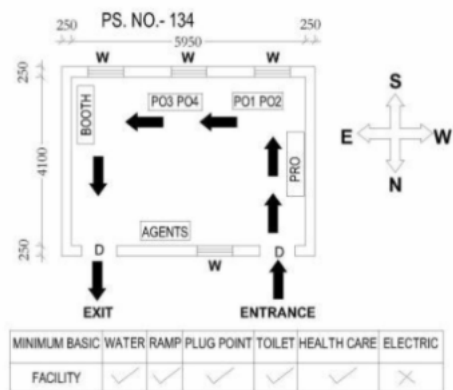

নির্বাচক নিবন্ধন আধিকারিকের স্বাক্ষর

Nazri Naksha

Google Map View

Polling Station Building Front View

Polling Station Front View

Cad View

Key MAP View

বিধানসভা নির্বাচনক্ষেত্রের নং, নাম : 209-হলদিয়া
ভাগ নং, নাম : 1-কুমারচক দঃপল্লীর অবশিষ্টাংশ(অংশ)