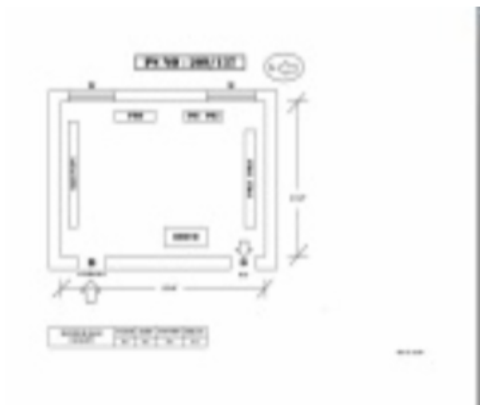

নির্বাচক নিবন্ধন আধিকারিকের স্বাক্ষর

Nazri Naksha

Google Map View

Polling Station Building Front View

Polling Station Front View

Cad View

Key MAP View

বিধানসভা নির্বাচনক্ষেত্রের নং, নাম : 209-হলদিয়া
ভাগ নং, নাম : 1-বাসুদেবপুর দঃ পল্লী নং-2, বাসুদেবপুর (অংশ)