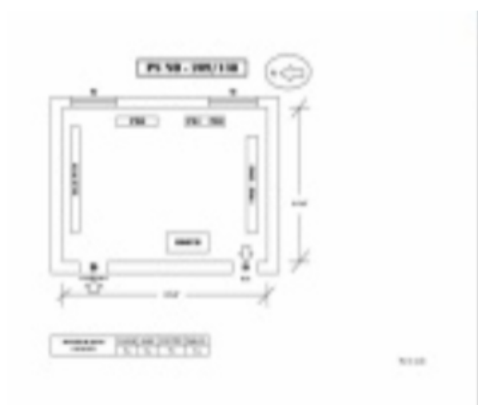

নির্বাচক নিবন্ধন আধিকারিকের স্বাক্ষর

Nazri Naksha

Google Map View

Polling Station Building Front View

Polling Station Front View

Cad View

Key MAP View

1	UOR1307230	নাম : প্রিয়ান্বিতা বসু পিতার নাম: কালিপদ বসু বাড়ির নং : n0131 বয়স : 35 লিঙ্গ : মহিলা	ফটো উপলব্ধ	2	UOR1307263	নাম : সেক সাদ্দাম হোসেন পিতার নাম: সেক নওকত আলি বাড়ির নং : n0163 বয়স : 35 লিঙ্গ : পুরুষ	ফটো উপলব্ধ	3	UOR1066844	নাম : সাথী সামন্ত পিতার নাম: পুষ্পেন সামন্ত বাড়ির নং : n0068 বয়স : 28 লিঙ্গ : মহিলা	ফটো উপলব্ধ
4	WFY2335867	নাম : সঙ্গীতা ভূঞা সামন্ত স্বামীর নাম: সমীরন সামন্ত বাড়ির নং : এন0063 বয়স : 27 লিঙ্গ : মহিলা	ফটো উপলব্ধ	5	UOR1410109	নাম : ববিতা প্রসাদ স্বামীর নাম: অমরনাথ প্রসাদ বাড়ির নং : n0131 বয়স : 52 লিঙ্গ : মহিলা	ফটো উপলব্ধ	6	CCJ2456234	নাম : মনোজ গুছাইত পিতার নাম: কান্তিক গুছাইত বাড়ির নং : n0068 বয়স : 55 লিঙ্গ : পুরুষ	ফটো উপলব্ধ
7	UOR2322600	নাম : কাঞ্চন সামন্ত স্বামীর নাম: পুষ্পেন সামন্ত বাড়ির নং : n0068 বয়স : 57 লিঙ্গ : মহিলা	ফটো উপলব্ধ	8	CCJ2456242	নাম : কাকলী গুছাইত স্বামীর নাম: মনোজ গুছাইত বাড়ির নং : n0068 বয়স : 43 লিঙ্গ : মহিলা	ফটো উপলব্ধ	9	UOR2325215	নাম : পুষ্পন সামন্ত পিতার নাম: ধনঞ্জয় সামন্ত বাড়ির নং : n0068 বয়স : 71 লিঙ্গ : পুরুষ	ফটো উপলব্ধ
10	CCJ3233830	নাম : রাখী সামন্ত জানা স্বামীর নাম: পীযুষ জানা বাড়ির নং : n0068 বয়স : 40 লিঙ্গ : মহিলা	ফটো উপলব্ধ	11	FKM2081032	নাম : কনিকা সিংহ (সামন্ত) স্বামীর নাম: গৌতম সামন্ত বাড়ির নং : n0217 বয়স : 44 লিঙ্গ : মহিলা	ফটো উপলব্ধ	12	UOR2410801	নাম : অঙ্কিত সিংহ পিতার নাম: মঙ্গল সিংহ বাড়ির নং : এন000 বয়স : 23 লিঙ্গ : পুরুষ	ফটো উপলব্ধ
13	ERX2595684	নাম : স্বামীর নাম: বাড়ির নং : এন000 বয়স : 47 লিঙ্গ : মহিলা	ফটো উপলব্ধ	14	ERX2595676	নাম : পিতার নাম: বাড়ির নং : এন000 বয়স : 48 লিঙ্গ : পুরুষ	ফটো উপলব্ধ	15	UOR1307271	নাম : ত্রিদেব ওবা পিতার নাম: হরিপদ ওবা বাড়ির নং : n0092 বয়স : 35 লিঙ্গ : পুরুষ	ফটো উপলব্ধ
16	XZA2000602	নাম : সুপ্রিয়া ধাড়া দাস স্বামীর নাম: জয়দেব দাস বাড়ির নং : বাসুদেবপুর বয়স : 29 লিঙ্গ : মহিলা	ফটো উপলব্ধ	17	UOR1307347	নাম : সুপ্রিয়া গুছাইৎ স্বামীর নাম: ভূপাল গুছাইৎ বাড়ির নং : n0031 বয়স : 37 লিঙ্গ : মহিলা	ফটো উপলব্ধ	18	UOR1307321	নাম : জয়দেব দাস পিতার নাম: নারায়ন দাস বাড়ির নং : n0031 বয়স : 34 লিঙ্গ : পুরুষ	ফটো উপলব্ধ
19	CCJ3159787	নাম : লক্ষ্মীকান্ত গিরি পিতার নাম: সুরথ গিরি বাড়ির নং : নিউ বয়স : 59 লিঙ্গ : পুরুষ	ফটো উপলব্ধ	20	CCJ3159795	নাম : প্রতিমা গিরি স্বামীর নাম: লক্ষ্মীকান্ত গিরি বাড়ির নং : নিউ বয়স : 53 লিঙ্গ : মহিলা	ফটো উপলব্ধ	21	UOR1536788	নাম : অরিন্দম গিরি পিতার নাম: লক্ষ্মীকান্ত গিরি বাড়ির নং : নিউ বয়স : 31 লিঙ্গ : পুরুষ	ফটো উপলব্ধ
22	UOR2105179	নাম : অনিবার্ন গিরি পিতার নাম: লক্ষ্মীকান্ত গিরি বাড়ির নং : N00 বয়স : 25 লিঙ্গ : পুরুষ	ফটো উপলব্ধ	23	ABA1599588	নাম : গুরুপদ গিরি মায়ের নাম: আরতি রানী গিরি বাড়ির নং : এন0244 বয়স : 30 লিঙ্গ : পুরুষ	ফটো উপলব্ধ	24	UOR2218238	নাম : আরতীরাণী গিরি স্বামীর নাম: লক্ষ্মীকান্ত গিরি বাড়ির নং : এন0258 বয়স : 54 লিঙ্গ : মহিলা	ফটো উপলব্ধ
25	UOR2289577	নাম : অর্চনা দাস মন্ডল স্বামীর নাম: সৌরভ মন্ডল বাড়ির নং : এন0258 বয়স : 27 লিঙ্গ : মহিলা	ফটো উপলব্ধ	26	UOR2181618	নাম : সৌরভ মন্ডল পিতার নাম: অশোক মন্ডল বাড়ির নং : এন0258 বয়স : 27 লিঙ্গ : পুরুষ	ফটো উপলব্ধ	27	UOR1935931	নাম : বর্নালী গিরি স্বামীর নাম: কান্তিক গিরি বাড়ির নং : এন000 বয়স : 40 লিঙ্গ : মহিলা	ফটো উপলব্ধ
28	UOR1815497	নাম : সুদীপ ঘড়াই পিতার নাম: শক্তি ঘড়াই বাড়ির নং : n0230 বয়স : 30 লিঙ্গ : পুরুষ	ফটো উপলব্ধ	29	UOR1307727	নাম : শক্তি ঘড়াই পিতার নাম: সুরেন্দ্র ঘড়াই বাড়ির নং : n0230 বয়স : 60 লিঙ্গ : পুরুষ	ফটো উপলব্ধ	30	UOR1307735	নাম : শিউলি ঘড়াই স্বামীর নাম: শক্তিপদ ঘড়াই বাড়ির নং : n0231 বয়স : 54 লিঙ্গ : মহিলা	ফটো উপলব্ধ