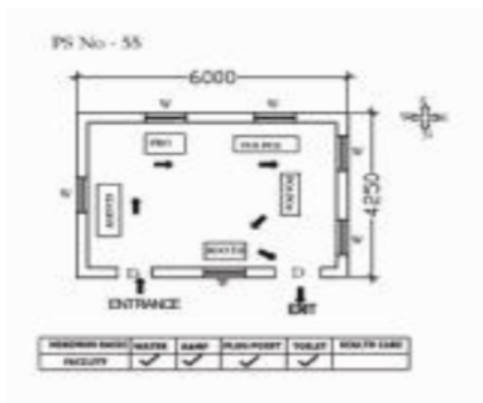

নির্বাচক নিবন্ধন আধিকারিকের স্বাক্ষর

Nazri Naksha

Google Map View

Polling Station Building Front View

Polling Station Front View

Cad View

Key MAP View

1 নাম : রবীন্দ্রনাথ অধিকারী পিতার নাম: হরিপদ অধিকারী বাড়ির নং : n0020 বয়স : 64 লিঙ্গ : পুরুষ	CCJ3115839 ফটো উপলব্ধ	2 নাম : ইন্দ্রজিৎ অধিকারী পিতার নাম: রবীন্দ্রনাথ অধিকারী বাড়ির নং : n0020 বয়স : 31 লিঙ্গ : পুরুষ	UOR1472141 ফটো উপলব্ধ	3 নাম : ইলারাবী অধিকারী স্বামীর নাম: রবীন্দ্রনাথ অধিকারী বাড়ির নং : n0020 বয়স : 78 লিঙ্গ : মহিলা	WB/30/205/324627 ফটো উপলব্ধ
4 নাম : স্বপ্না রানী দাস (আদক) স্বামীর নাম: পবিত্র আদক বাড়ির নং : n0009 বয়স : 48 লিঙ্গ : মহিলা	UOR1073642 ফটো উপলব্ধ	5 নাম : পবিত্র আদক পিতার নাম: বনমালী আদক বাড়ির নং : n0009 বয়স : 48 লিঙ্গ : পুরুষ	CCJ1819986 ফটো উপলব্ধ	6 নাম : লতিকা আদক স্বামীর নাম: বনমালী আদক বাড়ির নং : n0009 বয়স : 72 লিঙ্গ : মহিলা	WB/30/205/324403 ফটো উপলব্ধ
7 নাম : সুতপা আদক পিতার নাম: পবিত্র আদক বাড়ির নং : এন0009 বয়স : 23 লিঙ্গ : মহিলা	UOR2346955 ফটো উপলব্ধ	8 নাম : সুব্রত আদক পিতার নাম: বনমালী আদক বাড়ির নং : এন0009 বয়স : 51 লিঙ্গ : পুরুষ	UOR2358216 ফটো উপলব্ধ	9 নাম : সমীরন কর ভট্টাচার্য পিতার নাম: জগৎ কর ভট্টাচার্য বাড়ির নং : n0019 বয়স : 36 লিঙ্গ : পুরুষ	UOR1271956 ফটো উপলব্ধ
10 নাম : বুল্লি ভট্ট (কর ভট্টাচার্য) স্বামীর নাম: সমীরন কর ভট্টাচার্য বাড়ির নং : n0019 বয়স : 30 লিঙ্গ : মহিলা	UOR1707231 ফটো উপলব্ধ	11 নাম : মায়ী কর ভট্টাচার্য স্বামীর নাম: জগৎ করভট্টাচার্য বাড়ির নং : n0019 বয়স : 60 লিঙ্গ : মহিলা	CCJ3115847 ফটো উপলব্ধ	12 নাম : সুমন্ত ভট্টাচার্য পিতার নাম: গোপাল ভট্টাচার্য বাড়ির নং : n0018 বয়স : 30 লিঙ্গ : পুরুষ	UOR1597525 ফটো উপলব্ধ
13 নাম : শঙ্কর ভট্টাচার্য পিতার নাম: অশ্বিনী ভট্টাচার্য বাড়ির নং : n0018 বয়স : 33 লিঙ্গ : পুরুষ	UOR1271949 ফটো উপলব্ধ	14 নাম : নমিতা রাজপন্ডিত স্বামীর নাম: হরপ্রসাদ রাজপন্ডিত বাড়ির নং : n0018 বয়স : 35 লিঙ্গ : মহিলা	UOR1271931 ফটো উপলব্ধ	15 নাম : হরপ্রসাদ রাজপন্ডিত পিতার নাম: স্বপন রাজপন্ডিত বাড়ির নং : n0018 বয়স : 36 লিঙ্গ : পুরুষ	UOR1271923 ফটো উপলব্ধ
16 নাম : অনিমা করভট্টাচার্য স্বামীর নাম: গোপাল করভট্টাচার্য বাড়ির নং : n0018 বয়স : 50 লিঙ্গ : মহিলা	WB/30/205/324115 ফটো উপলব্ধ	17 নাম : গোপাল করভট্টাচার্য পিতার নাম: ভবানন্দ করভট্টাচার্য বাড়ির নং : n0018 বয়স : 53 লিঙ্গ : পুরুষ	WB/30/205/324116 ফটো উপলব্ধ	18 নাম : গীতা করভট্টাচার্য স্বামীর নাম: অশ্বিনী করভট্টাচার্য বাড়ির নং : n0018 বয়স : 62 লিঙ্গ : মহিলা	WB/30/205/324067 ফটো উপলব্ধ
19 নাম : অশ্বিনী করভট্টাচার্য পিতার নাম: ভবানন্দ করভট্টাচার্য বাড়ির নং : n0018 বয়স : 72 লিঙ্গ : পুরুষ	WB/30/205/324058 ফটো উপলব্ধ	20 নাম : মায়ী রানী চক্রবর্তী পিতার নাম: রাজু চক্রবর্তী বাড়ির নং : এন0018 বয়স : 25 লিঙ্গ : মহিলা	TKS2045250 ফটো উপলব্ধ	21 নাম : পবিত্র কোটাল পিতার নাম: মানস কোটাল বাড়ির নং : এন0099 বয়স : 27 লিঙ্গ : পুরুষ	UOR1961077 ফটো উপলব্ধ
22 নাম : সুদীপ কোটাল পিতার নাম: দিনেশ কোটাল বাড়ির নং : এন0104 বয়স : 26 লিঙ্গ : পুরুষ	UOR1961911 ফটো উপলব্ধ	23 নাম : সৌরভ কোটাল পিতার নাম: বিদ্যৎ কোটাল বাড়ির নং : এন0097 বয়স : 26 লিঙ্গ : পুরুষ	UOR1961085 ফটো উপলব্ধ	24 নাম : শশাঙ্ক খাঁড়া পিতার নাম: সুধাংশু খাঁড়া বাড়ির নং : n0234 বয়স : 36 লিঙ্গ : পুরুষ	UOR1184936 ফটো উপলব্ধ
25 নাম : রেজিনা খাতুন পিতার নাম: সেখ আজত বাড়ির নং : নং বয়স : 27 লিঙ্গ : মহিলা	UOR2157501 ফটো উপলব্ধ	26 নাম : স্বপন ঘোড়াই পিতার নাম: মহামায়া ঘোড়াই বাড়ির নং : এন0033 বয়স : 26 লিঙ্গ : পুরুষ	UOR1961051 ফটো উপলব্ধ	27 নাম : কনিকা মেট্টা (ঘোড়াই) স্বামীর নাম: মদন ঘোড়াই বাড়ির নং : n0084 বয়স : 39 লিঙ্গ : মহিলা	UOR1073857 ফটো উপলব্ধ
28 নাম : মদন ঘোড়াই পিতার নাম: ঝন্টু ঘোড়াই বাড়ির নং : n0084 বয়স : 46 লিঙ্গ : পুরুষ	UOR1073865 ফটো উপলব্ধ	29 নাম : সবিতা ঘোড়াই স্বামীর নাম: ঝন্টু ঘোড়াই বাড়ির নং : n0084 বয়স : 55 লিঙ্গ : মহিলা	WB/30/205/321123 ফটো উপলব্ধ	30 নাম : ঝন্টু ঘোড়াই পিতার নাম: ভোলানাথ ঘোড়াই বাড়ির নং : n0084 বয়স : 60 লিঙ্গ : পুরুষ	CCJ3218443 ফটো উপলব্ধ