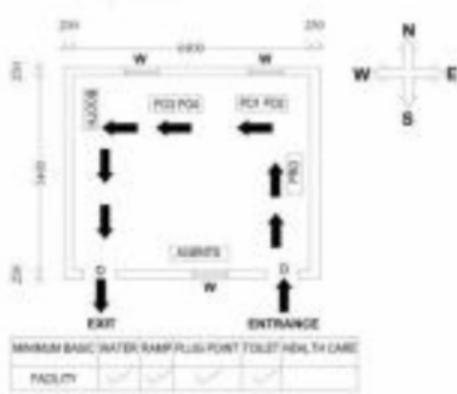

নির্বাচক নিবন্ধন আধিকারিকের স্বাক্ষর

Nazri Naksha

Google Map View

Polling Station Building Front View

Polling Station Front View

Cad View

Key MAP View

1	UOR1411008	ফটো উপলব্ধ	2	UOR1411107	ফটো উপলব্ধ	3	UOR1411099	ফটো উপলব্ধ
নাম : সৈয়দ রফৎ হুসেন পিতার নাম: সৈয়দ রাহাৎ হুসেন বাড়ির নং : n0324 বয়স : 63 লিঙ্গ : পুরুষ			নাম : শয়েদ ইয়াসমিন হোসেন পিতার নাম: শয়েদ রফৎ হোসেন বাড়ির নং : n0326 বয়স : 38 লিঙ্গ : মহিলা			নাম : শয়েদ মোহেজ্জিব হোসেন স্বামীর নাম: শয়েদ রফৎ হোসেন বাড়ির নং : n0325 বয়স : 60 লিঙ্গ : মহিলা		
4	UOR1531813	ফটো উপলব্ধ	5	UOR1453885	ফটো উপলব্ধ	6	UOR2493369	ফটো উপলব্ধ
নাম : সঞ্জীব প্রামানিক পিতার নাম: কানাই প্রামানিক বাড়ির নং : n0324 বয়স : 32 লিঙ্গ : পুরুষ			নাম : সৈয়দ ফারহীন হুসেন পিতার নাম: সৈয়দ রফৎ হুসেন বাড়ির নং : n0324 বয়স : 35 লিঙ্গ : মহিলা			নাম : সুমিত্রা মান্না প্রামানিক স্বামীর নাম: সঞ্জীব প্রামানিক বাড়ির নং : এন0324 বয়স : 24 লিঙ্গ : মহিলা		
7	AWK1388669	ফটো উপলব্ধ	8	UOR1938711	ফটো উপলব্ধ	9	UOR1071539	ফটো উপলব্ধ
নাম : সুমিতা নায়েক স্বামীর নাম: বিপ্লব নায়েক বাড়ির নং : n0438 বয়স : 34 লিঙ্গ : মহিলা			নাম : মোজাকির আলি খাঁন পিতার নাম: কুনা খাঁন বাড়ির নং : এন00 বয়স : 37 লিঙ্গ : পুরুষ			নাম : রীতা রানী মণ্ডল (দোলই) স্বামীর নাম: পিন্টু দোলই বাড়ির নং : n0433 বয়স : 37 লিঙ্গ : মহিলা		
10	UOR1313022	ফটো উপলব্ধ	11	UOR2231520	ফটো উপলব্ধ	12	CCJ2890259	ফটো উপলব্ধ
নাম : বৈশাখী দাস (হাইত) স্বামীর নাম: বিনয় হাইত বাড়ির নং : n0332 বয়স : 36 লিঙ্গ : মহিলা			নাম : রুপ্সা রানি আঢ্য পিতার নাম: অলোক আঢ্য বাড়ির নং : এন0164 বয়স : 26 লিঙ্গ : মহিলা			নাম : রুপালী আঢ্য স্বামীর নাম: অলোক আঢ্য বাড়ির নং : n0164 বয়স : 47 লিঙ্গ : মহিলা		
13	WB/30/205/573635	ফটো উপলব্ধ	14	UOR1638899	ফটো উপলব্ধ	15	WB/30/205/57313	ফটো উপলব্ধ
নাম : অলক আঢ্য পিতার নাম: বিশ্বনাথ আঢ্য বাড়ির নং : n0164 বয়স : 59 লিঙ্গ : পুরুষ			নাম : শ্রীতম আদক পিতার নাম: পশুপতি আদক বাড়ির নং : n0081 বয়স : 30 লিঙ্গ : পুরুষ			নাম : বর্ণালী আদক স্বামীর নাম: শ্রীপতি আদক বাড়ির নং : n0081 বয়স : 50 লিঙ্গ : মহিলা		
16	WB/30/205/573314	ফটো উপলব্ধ	17	UOR2231405	ফটো উপলব্ধ	18	UOR2313344	ফটো উপলব্ধ
নাম : শ্রীপতি আদক পিতার নাম: গৌরহরি আদক বাড়ির নং : n0081 বয়স : 62 লিঙ্গ : পুরুষ			নাম : পায়েল রানি আদক পিতার নাম: শ্রীপতি আদক বাড়ির নং : এন0081 বয়স : 26 লিঙ্গ : মহিলা			নাম : ঈশিতা আদক পিতার নাম: বিধান চন্দ্র আদক বাড়ির নং : এন0168 বয়স : 23 লিঙ্গ : মহিলা		
19	UOR2083228	ফটো উপলব্ধ	20	UOR2329506	ফটো উপলব্ধ	21	UOR2329423	ফটো উপলব্ধ
নাম : জাগতি আদক পিতার নাম: পশুপতি আদক বাড়ির নং : না 0081 বয়স : 25 লিঙ্গ : মহিলা			নাম : পশুপতি আদক পিতার নাম: গৌরহরি আদক বাড়ির নং : n0081 বয়স : 62 লিঙ্গ : পুরুষ			নাম : কাকলী আদক স্বামীর নাম: পশুপতি আদক বাড়ির নং : n0081 বয়স : 55 লিঙ্গ : মহিলা		
22	UOR2083376	ফটো উপলব্ধ	23	UOR1639145	ফটো উপলব্ধ	24	UOR1639004	ফটো উপলব্ধ
নাম : নবীন চন্দ্র আদক পিতার নাম: বিধান চন্দ্র আদক বাড়ির নং : N0309 বয়স : 26 লিঙ্গ : পুরুষ			নাম : ইন্দ্রানী আদক মন্ডল পিতার নাম: গুরুপদ আদক বাড়ির নং : n0370 বয়স : 34 লিঙ্গ : মহিলা			নাম : হাফসুনাক আনসারি স্বামীর নাম: শামশাদ আহমদ আনসারি বাড়ির নং : n0179 বয়স : 59 লিঙ্গ : মহিলা		
25	UOR1997584	ফটো উপলব্ধ	26	UOR1815679	ফটো উপলব্ধ	27	UOR2244085	ফটো উপলব্ধ
নাম : শামশাদ আহমদ আনসারি পিতার নাম: সাবির হোসেন আনসারি বাড়ির নং : খঞ্জনাচক বয়স : 67 লিঙ্গ : পুরুষ			নাম : হাশির আহমদ আনসারি পিতার নাম: শামশাদ আহমদ আনসারি বাড়ির নং : খঞ্জনাচক বয়স : 28 লিঙ্গ : পুরুষ			নাম : শাহিক, আহমদ আনসারি পিতার নাম: শামশাদ আহমদ আনসারি বাড়ির নং : এন0100 বয়স : 26 লিঙ্গ : পুরুষ		
28	UOR1225556	ফটো উপলব্ধ	29	WB/30/205/573342	ফটো উপলব্ধ	30	WB/30/205/573386	ফটো উপলব্ধ
নাম : অভিজিৎ কর পিতার নাম: গোবিন্দ কর বাড়ির নং : n0116 বয়স : 35 লিঙ্গ : পুরুষ			নাম : গোবিন্দ কর পিতার নাম: কানাই কর বাড়ির নং : n0116 বয়স : 60 লিঙ্গ : পুরুষ			নাম : মধিগতা কর স্বামীর নাম: গোবিন্দ কর বাড়ির নং : n0104 বয়স : 56 লিঙ্গ : মহিলা		