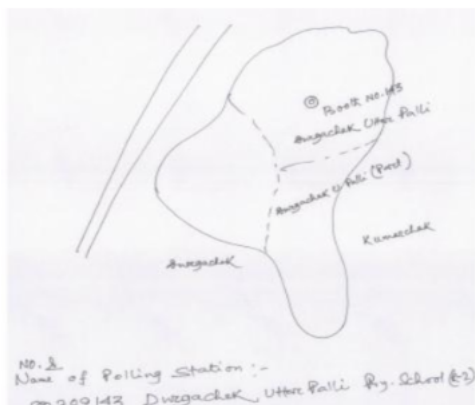

Nazri Naksha