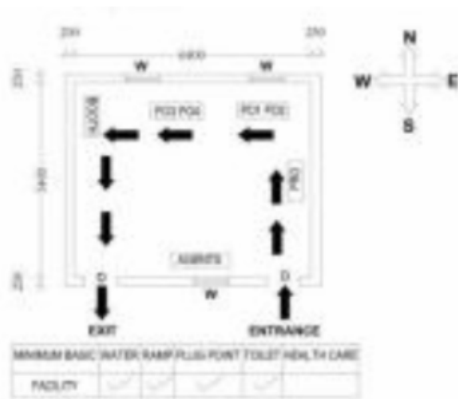

নির্বাচক নিবন্ধন আধিকারিকের স্বাক্ষর

Nazri Naksha

Google Map View

Polling Station Building Front View

Polling Station Front View

Cad View

Key MAP View

1 নাম : উমা মিশ্র(পান্ডে) স্বামীর নাম: সন্তু পান্ডে বাড়ির নং : n0328 বয়স : 39 লিঙ্গ : মহিলা	CCJ3288024 ফটো উপলব্ধ	2 নাম : দীপিকা জানা(দাস) স্বামীর নাম: কৌশিক দাস বাড়ির নং : n0331 বয়স : 43 লিঙ্গ : মহিলা	CCJ2232676 ফটো উপলব্ধ	3 নাম : সঞ্জিতা মইতী স্বামীর নাম: সন্দীপ মাইতি বাড়ির নং : n0154 বয়স : 48 লিঙ্গ : মহিলা	CCJ1941715 ফটো উপলব্ধ
4 নাম : রাজেশ কুমার পিতার নাম: রামপ্রকাশ সিং বাড়ির নং : n0245 বয়স : 50 লিঙ্গ : পুরুষ	CCJ0256321 ফটো উপলব্ধ	5 নাম : শোভনা দাস অধিকারী(সামন্ত) স্বামীর নাম: রবীন্দ্রনাথ সামন্ত বাড়ির নং : n0332 বয়স : 41 লিঙ্গ : মহিলা	BZW2210540 ফটো উপলব্ধ	6 নাম : সোমা ভূঞা(মামা) স্বামীর নাম: মনোরঞ্জন মামা বাড়ির নং : n0329 বয়স : 38 লিঙ্গ : মহিলা	CCJ3321643 ফটো উপলব্ধ
7 নাম : রিতিকা সিং পিতার নাম: রাজেশ কুমার বাড়ির নং : এন0245 বয়স : 24 লিঙ্গ : মহিলা	UOR2230605 ফটো উপলব্ধ	8 নাম : সোনালী মল্লিক (আদক) স্বামীর নাম: শংকর কুমার আদক বাড়ির নং : n0339 বয়স : 35 লিঙ্গ : মহিলা	UOR1129956 ফটো উপলব্ধ	9 নাম : মিনু প্রামাণিক (দাস) স্বামীর নাম: প্রদীপ কুমার দাস বাড়ির নং : n0399 বয়স : 51 লিঙ্গ : মহিলা	WB/30/205/456215 ফটো উপলব্ধ
10 নাম : মনিকা খাটুয়া (প্রধান) স্বামীর নাম: শান্তনু প্রধান বাড়ির নং : n0360 বয়স : 35 লিঙ্গ : মহিলা	UOR1129659 ফটো উপলব্ধ	11 নাম : শান্তনু প্রধান পিতার নাম: প্রনবানন্দ প্রধান বাড়ির নং : n0360 বয়স : 34 লিঙ্গ : পুরুষ	UOR1689470 ফটো উপলব্ধ	12 নাম : গীতা সিনহা (রঞ্জিত) স্বামীর নাম: দিবাকর রঞ্জিত বাড়ির নং : n0281 বয়স : 61 লিঙ্গ : মহিলা	CCJ3155918 ফটো উপলব্ধ
13 নাম : শ্রাবনী সুব্রধর (সামন্ত) স্বামীর নাম: সুরজিৎ সামন্ত বাড়ির নং : n0313 বয়স : 40 লিঙ্গ : মহিলা	BXB3070695 ফটো উপলব্ধ	14 নাম : ইদল সিং কুশওয়াহ পিতার নাম: ডালচন্দ্র কুশওয়াহ বাড়ির নং : UJTAB DURGACHAK বয়স : 29 লিঙ্গ : পুরুষ	UYE3594991 ফটো উপলব্ধ	15 নাম : সন্ধ্যারানী আদক স্বামীর নাম: ভীমচন্দ্র আদক বাড়ির নং : n0390 বয়স : 70 লিঙ্গ : মহিলা	UOR2330496 ফটো উপলব্ধ
16 নাম : মধুসূদন আদক পিতার নাম: সুবোধ চন্দ্র আদক বাড়ির নং : n0336 বয়স : 63 লিঙ্গ : পুরুষ	UOR2334134 ফটো উপলব্ধ	17 নাম : বাসন্তী আদক স্বামীর নাম: মধুসূদন আদক বাড়ির নং : n0337 বয়স : 48 লিঙ্গ : মহিলা	UOR2334126 ফটো উপলব্ধ	18 নাম : রনজিৎ কুমার আদক পিতার নাম: সুবোধ চন্দ্র আদক বাড়ির নং : n0341 বয়স : 43 লিঙ্গ : পুরুষ	CCJ2596369 ফটো উপলব্ধ
19 নাম : শিবনাথ আদক পিতার নাম: লালমোহন আদক বাড়ির নং : n0369 বয়স : 30 লিঙ্গ : পুরুষ	UOR1739077 ফটো উপলব্ধ	20 নাম : অমরজিৎ কুমার আদক পিতার নাম: অশোক আদক বাড়ির নং : এন0352 বয়স : 25 লিঙ্গ : পুরুষ	UOR2229979 ফটো উপলব্ধ	21 নাম : মৌমিতা মন্ডল গুড়িয়া স্বামীর নাম: সুজন গুড়িয়া বাড়ির নং : এন00178 বয়স : 25 লিঙ্গ : মহিলা	UOR2310241 ফটো উপলব্ধ
22 নাম : শংকর কুমার আদক পিতার নাম: মধুসূদন আদক বাড়ির নং : n0338 বয়স : 41 লিঙ্গ : পুরুষ	CCJ2893659 ফটো উপলব্ধ	23 নাম : শবরী আদক স্বামীর নাম: লাল আদক বাড়ির নং : n0417 বয়স : 52 লিঙ্গ : মহিলা	WB/30/205/546280 ফটো উপলব্ধ	24 নাম : লালু আদক পিতার নাম: সুবোধ আদক বাড়ির নং : n0369 বয়স : 56 লিঙ্গ : পুরুষ	WB/30/205/546056 ফটো উপলব্ধ
25 নাম : রিংকু আদক স্বামীর নাম: অশোক আদক বাড়ির নং : n0353 বয়স : 44 লিঙ্গ : মহিলা	CCJ2463834 ফটো উপলব্ধ	26 নাম : অশোক আদক পিতার নাম: নারায়ণ আদক বাড়ির নং : n0352 বয়স : 47 লিঙ্গ : পুরুষ	CCJ2463826 ফটো উপলব্ধ	27 নাম : চন্দনা আদক স্বামীর নাম: নারায়ণ আদক বাড়ির নং : n0351 বয়স : 65 লিঙ্গ : মহিলা	WB/30/205/579509 ফটো উপলব্ধ
28 নাম : দুর্গা আদক স্বামীর নাম: সুবোধ আদক বাড়ির নং : n0340 বয়স : 72 লিঙ্গ : মহিলা	WB/30/205/546282 ফটো উপলব্ধ	29 নাম : খোকন আদক পিতার নাম: ভূতিনাথ আদক বাড়ির নং : n0330 বয়স : 52 লিঙ্গ : পুরুষ	WB/30/205/129628 ফটো উপলব্ধ	30 নাম : সুজন গুড়িয়া পিতার নাম: কমল গুড়িয়া বাড়ির নং : NO178 বয়স : 28 লিঙ্গ : পুরুষ	UOR1816081 ফটো উপলব্ধ