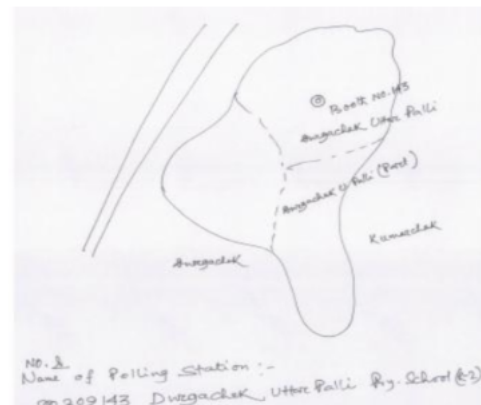

নির্বাচক নিবন্ধন আধিকারিকের স্বাক্ষর

Nazri Naksha

Google Map View

Polling Station Building Front View

Polling Station Front View

Cad View

Key MAP View

1 নাম : উমা মিশ্র(পান্ডে) স্বামীর নাম: সন্তু পান্ডে বাড়ির নং : n0328 বয়স : 39 লিঙ্গ : মহিলা	CCJ3288024 ফটো উপলব্ধ	2 নাম : দীপিকা জানা(দাস) স্বামীর নাম: কৌশিক দাস বাড়ির নং : n0331 বয়স : 43 লিঙ্গ : মহিলা	CCJ2232676 ফটো উপলব্ধ	3 নাম : সঞ্জিতা মইতী স্বামীর নাম: সন্দীপ মাইতি বাড়ির নং : n0154 বয়স : 48 লিঙ্গ : মহিলা	CCJ1941715 ফটো উপলব্ধ
4 নাম : রাজেশ কুমার পিতার নাম: রামপ্রকাশ সিং বাড়ির নং : n0245 বয়স : 50 লিঙ্গ : পুরুষ	CCJ0256321 ফটো উপলব্ধ	5 নাম : শোভনা দাস অধিকারী(সামন্ত) স্বামীর নাম: রবীন্দ্রনাথ সামন্ত বাড়ির নং : n0332 বয়স : 41 লিঙ্গ : মহিলা	BZW2210540 ফটো উপলব্ধ	6 নাম : সোমা ভূঞা(মামা) স্বামীর নাম: মনোরঞ্জন মামা বাড়ির নং : n0329 বয়স : 38 লিঙ্গ : মহিলা	CCJ3321643 ফটো উপলব্ধ
7 নাম : রিতিকা সিং পিতার নাম: রাজেশ কুমার বাড়ির নং : এন0245 বয়স : 24 লিঙ্গ : মহিলা	UOR2230605 ফটো উপলব্ধ	8 নাম : সোনালী মল্লিক (আদক) স্বামীর নাম: শংকর কুমার আদক বাড়ির নং : n0339 বয়স : 35 লিঙ্গ : মহিলা	UOR1129956 ফটো উপলব্ধ	9 নাম : মিনু প্রামাণিক (দাস) স্বামীর নাম: প্রদীপ কুমার দাস বাড়ির নং : n0399 বয়স : 51 লিঙ্গ : মহিলা	WB/30/205/456215 ফটো উপলব্ধ
10 নাম : মনিকা খাটুয়া (প্রধান) স্বামীর নাম: শান্তনু প্রধান বাড়ির নং : n0360 বয়স : 35 লিঙ্গ : মহিলা	UOR1129659 ফটো উপলব্ধ	11 নাম : শান্তনু প্রধান পিতার নাম: প্রনবানন্দ প্রধান বাড়ির নং : n0360 বয়স : 34 লিঙ্গ : পুরুষ	UOR1689470 ফটো উপলব্ধ	12 নাম : গীতা সিনহা (রঞ্জিত) স্বামীর নাম: দিবাকর রঞ্জিত বাড়ির নং : n0281 বয়স : 61 লিঙ্গ : মহিলা	CCJ3155918 ফটো উপলব্ধ
13 নাম : শ্রাবনী সুব্রধর (সামন্ত) স্বামীর নাম: সুরজিৎ সামন্ত বাড়ির নং : n0313 বয়স : 40 লিঙ্গ : মহিলা	BXB3070695 ফটো উপলব্ধ	14 নাম : ইদল সিং কুশওয়াহ পিতার নাম: ডালচন্দ্র কুশওয়াহ বাড়ির নং : UJTAB DURGACHAK বয়স : 29 লিঙ্গ : পুরুষ	UYE3594991 ফটো উপলব্ধ	15 নাম : সন্ধ্যারানী আদক স্বামীর নাম: ভীমচন্দ্র আদক বাড়ির নং : n0390 বয়স : 70 লিঙ্গ : মহিলা	UOR2330496 ফটো উপলব্ধ
16 নাম : মধুসূদন আদক পিতার নাম: সুবোধ চন্দ্র আদক বাড়ির নং : n0336 বয়স : 63 লিঙ্গ : পুরুষ	UOR2334134 ফটো উপলব্ধ	17 নাম : বাসন্তী আদক স্বামীর নাম: মধুসূদন আদক বাড়ির নং : n0337 বয়স : 48 লিঙ্গ : মহিলা	UOR2334126 ফটো উপলব্ধ	18 নাম : রনজিৎ কুমার আদক পিতার নাম: সুবোধ চন্দ্র আদক বাড়ির নং : n0341 বয়স : 43 লিঙ্গ : পুরুষ	CCJ2596369 ফটো উপলব্ধ
19 নাম : শিবনাথ আদক পিতার নাম: লালমোহন আদক বাড়ির নং : n0369 বয়স : 30 লিঙ্গ : পুরুষ	UOR1739077 ফটো উপলব্ধ	20 নাম : অমরজিৎ কুমার আদক পিতার নাম: অশোক আদক বাড়ির নং : এন0352 বয়স : 25 লিঙ্গ : পুরুষ	UOR2229979 ফটো উপলব্ধ	21 নাম : মৌমিতা মন্ডল গুড়িয়া স্বামীর নাম: সুজন গুড়িয়া বাড়ির নং : এন00178 বয়স : 25 লিঙ্গ : মহিলা	UOR2310241 ফটো উপলব্ধ
22 নাম : শংকর কুমার আদক পিতার নাম: মধুসূদন আদক বাড়ির নং : n0338 বয়স : 41 লিঙ্গ : পুরুষ	CCJ2893659 ফটো উপলব্ধ	23 নাম : শবরী আদক স্বামীর নাম: লাল আদক বাড়ির নং : n0417 বয়স : 52 লিঙ্গ : মহিলা	WB/30/205/546280 ফটো উপলব্ধ	24 নাম : লালু আদক পিতার নাম: সুবোধ আদক বাড়ির নং : n0369 বয়স : 56 লিঙ্গ : পুরুষ	WB/30/205/546056 ফটো উপলব্ধ
25 নাম : রিংকু আদক স্বামীর নাম: অশোক আদক বাড়ির নং : n0353 বয়স : 44 লিঙ্গ : মহিলা	CCJ2463834 ফটো উপলব্ধ	26 নাম : অশোক আদক পিতার নাম: নারায়ণ আদক বাড়ির নং : n0352 বয়স : 47 লিঙ্গ : পুরুষ	CCJ2463826 ফটো উপলব্ধ	27 নাম : চন্দনা আদক স্বামীর নাম: নারায়ণ আদক বাড়ির নং : n0351 বয়স : 65 লিঙ্গ : মহিলা	WB/30/205/579509 ফটো উপলব্ধ
28 নাম : দুর্গা আদক স্বামীর নাম: সুবোধ আদক বাড়ির নং : n0340 বয়স : 72 লিঙ্গ : মহিলা	WB/30/205/546282 ফটো উপলব্ধ	29 নাম : খোকন আদক পিতার নাম: ভূতিনাথ আদক বাড়ির নং : n0330 বয়স : 52 লিঙ্গ : পুরুষ	WB/30/205/129628 ফটো উপলব্ধ	30 নাম : সুজন গুড়িয়া পিতার নাম: কমল গুড়িয়া বাড়ির নং : NO178 বয়স : 28 লিঙ্গ : পুরুষ	UOR1816081 ফটো উপলব্ধ