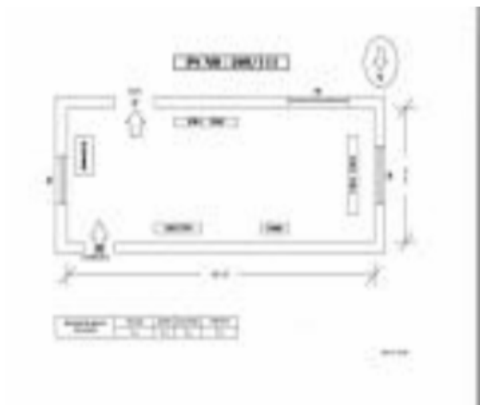

নির্বাচক নিবন্ধন আধিকারিকের স্বাক্ষর

Nazri Naksha

Google Map View

Polling Station Building Front View

Polling Station Front View

Cad View

Key MAP View

বিধানসভা নির্বাচনকেন্দ্রের নং, নাম : 209-হলদিয়া
ভাগ নং, নাম : 1-দুর্গাচক ব্লক-জি (অংশ)