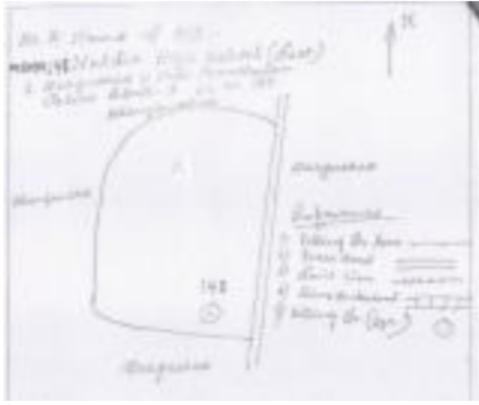

Nazri Naksha