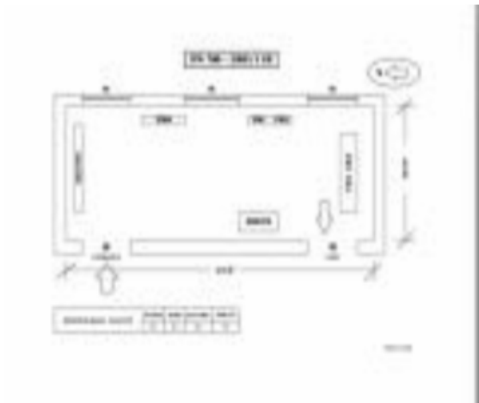

নির্বাচক নিবন্ধন আধিকারিকের স্বাক্ষর

Nazri Naksha

Google Map View

Polling Station Building Front View

Polling Station Front View

Cad View

Key MAP View

1 নাম : সন্ধ্যা দলপতি স্বামীর নাম: অর্জুন দলপতি বাড়ির নং : n0128 বয়স : 68 লিঙ্গ : মহিলা	CCJ2900017	2 নাম : মধুসূদন দলপতি পিতার নাম: অর্জুন দলপতি বাড়ির নং : n0128 বয়স : 48 লিঙ্গ : পুরুষ	CCJ1804525	3 নাম : শ্রীকান্ত নায়েক পিতার নাম: যতীন্দ্র নাথ নায়েক বাড়ির নং : n0128 বয়স : 50 লিঙ্গ : পুরুষ	CCJ3236908
4 নাম : পার্বতী নায়েক স্বামীর নাম: শ্রীকান্ত নায়েক বাড়ির নং : n0128 বয়স : 50 লিঙ্গ : মহিলা	WB/30/205/588065	5 নাম : অরুনা দলপতি মায়ের নাম: সন্ধ্যা দলপতি বাড়ির নং : N0128 বয়স : 34 লিঙ্গ : মহিলা	UOR2060986	6 নাম : মনিরা সাদফ পিতার নাম: মহঃ মাজহার আলম বাড়ির নং : এন0320 বয়স : 24 লিঙ্গ : মহিলা	UOR2162089
7 নাম : মহঃ ফাহাদ পিতার নাম: মহঃ মাজহার আলম বাড়ির নং : এন0320 বয়স : 25 লিঙ্গ : পুরুষ	UOR2162063	8 নাম : স্বপন কুমার মন্ডল পিতার নাম: নিমল মণ্ডল বাড়ির নং : n0468 বয়স : 67 লিঙ্গ : পুরুষ	CCJ1907088	9 নাম : প্রতীক নায়েক পিতার নাম: শ্রীকান্ত নায়েক বাড়ির নং : না 0128 বয়স : 23 লিঙ্গ : পুরুষ	UOR2286490
10 নাম : মৌমিতা (দাস) জানা স্বামীর নাম: ছবিলাল জানা বাড়ির নং : n0338 বয়স : 40 লিঙ্গ : মহিলা	UOR0415844	11 নাম : বাসন্তী দে)দাস স্বামীর নাম: বিমল দে বাড়ির নং : n0178 বয়স : 53 লিঙ্গ : মহিলা	WB/30/205/585195	12 নাম : অনুরাধা মাইতি বেতাল স্বামীর নাম: মোহিনীমোহন বেতাল বাড়ির নং : এন0062 বয়স : 61 লিঙ্গ : মহিলা	CCJ2408748
13 নাম : অশোক আচার্য পিতার নাম: মানিক লাল আচার্যী বাড়ির নং : C/110 বয়স : 52 লিঙ্গ : পুরুষ	LJK3931359	14 নাম : ছবি আড়ি পিতার নাম: বনমালী আড়ি বাড়ির নং : n0191 বয়স : 57 লিঙ্গ : পুরুষ	WB/30/205/585097	15 নাম : অসীমা আড়ি পিতার নাম: শশাঙ্ক আড়ি বাড়ির নং : এন0191 বয়স : 24 লিঙ্গ : মহিলা	UOR2264976
16 নাম : শংকর আড়ি পিতার নাম: বনমালী আড়ি বাড়ির নং : n0192 বয়স : 48 লিঙ্গ : পুরুষ	CCJ1936236	17 নাম : পূজা আড়ি পিতার নাম: শঙ্কর আড়ি বাড়ির নং : সি-34/2 বয়স : 21 লিঙ্গ : মহিলা	UOR2473254	18 নাম : জয় আরি পিতার নাম: ছবি আরি বাড়ির নং : n0191 বয়স : 32 লিঙ্গ : পুরুষ	UOR1641182
19 নাম : বিজয় আরি পিতার নাম: ছবি আরি বাড়ির নং : n0191 বয়স : 32 লিঙ্গ : পুরুষ	UOR1641190	20 নাম : দীপঙ্কর আড়ি মায়ের নাম: প্রনতী আড়ি বাড়ির নং : n0191 বয়স : 34 লিঙ্গ : পুরুষ	UOR1227545	21 নাম : মৌসুমী আড়ি স্বামীর নাম: দীপঙ্কর আড়ি বাড়ির নং : n0191 বয়স : 35 লিঙ্গ : মহিলা	UOR1227537
22 নাম : রিঙ্কু আড়ি স্বামীর নাম: শংকর আড়ি বাড়ির নং : n0191 বয়স : 45 লিঙ্গ : মহিলা	CCJ1936244	23 নাম : শশাঙ্ক আড়ী পিতার নাম: বনমালী আড়ী বাড়ির নং : n0191 বয়স : 47 লিঙ্গ : পুরুষ	CCJ2899896	24 নাম : সন্ধ্যা আড়ি স্বামীর নাম: ছবিলাল আড়ি বাড়ির নং : n0191 বয়স : 52 লিঙ্গ : মহিলা	WB/30/205/585219
25 নাম : অঞ্জলি আড়ি স্বামীর নাম: রবীন্দ্র আড়ি বাড়ির নং : n0191 বয়স : 57 লিঙ্গ : মহিলা	UOR1984632	26 নাম : সুজয় কুমার আড়ি পিতার নাম: শশাঙ্ক আড়ি বাড়ির নং : C-34 বয়স : 28 লিঙ্গ : পুরুষ	UOR1817410	27 নাম : দীপক আদক পিতার নাম: বিদ্যুত আদক বাড়ির নং : n0116 বয়স : 42 লিঙ্গ : পুরুষ	CCJ2901353
28 নাম : বিদ্যুত আদক পিতার নাম: সুধীর আদক বাড়ির নং : n0116 বয়স : 68 লিঙ্গ : পুরুষ	CCJ1940188	29 নাম : প্রভাবতী আদক স্বামীর নাম: বিদ্যুত আদক বাড়ির নং : n0116 বয়স : 65 লিঙ্গ : মহিলা	CCJ1940139	30 নাম : অশোক কুমার কুইলা পিতার নাম: সীতানাথ কুইলা বাড়ির নং : n0048 বয়স : 60 লিঙ্গ : পুরুষ	UOR2050383