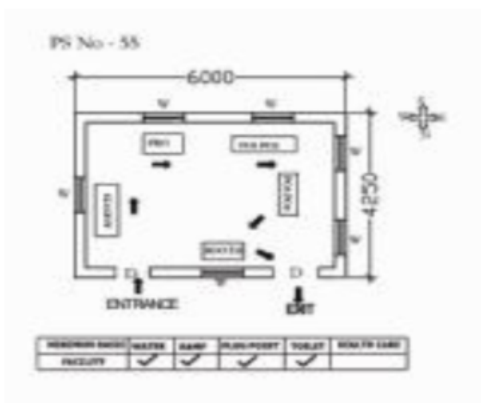

নির্বাচক নিবন্ধন আধিকারিকের স্বাক্ষর

Nazri Naksha

Google Map View

Polling Station Building Front View

Polling Station Front View

Cad View

Key MAP View

বিধানসভা নির্বাচনক্ষেত্রের নং, নাম : 209-হলদিয়া  
ভাগ নং, নাম : 1-হরিবল্লভপুর মধ্য পল্লী