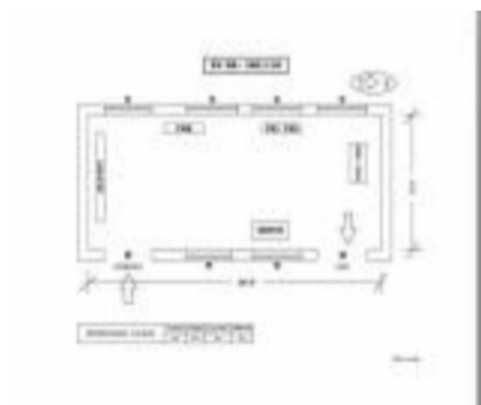

নির্বাচক নিবন্ধন আধিকারিকের স্বাক্ষর

Nazri Naksha

Google Map View

Polling Station Building Front View

Polling Station Front View

Cad View

Key MAP View

1 নাম : ধর্মেন্দ্র কুমার পিতার নাম: রামাশিস প্রসাদ বাড়ির নং : n0280 বয়স : 50 লিঙ্গ : পুরুষ	UOR1415017 ফটো উপলব্ধ	2 নাম : মহঃ তৈয়ব আনসারি পিতার নাম: খুস মহম্মদ আনসারি বাড়ির নং : n0302 বয়স : 49 লিঙ্গ : পুরুষ	UOR1537109 ফটো উপলব্ধ	3 নাম : রেশমা খাতুন পিতার নাম: মহঃ তৈয়ব আনসারি বাড়ির নং : এফ ব্লক বয়স : 22 লিঙ্গ : মহিলা	UOR2451300 ফটো উপলব্ধ
4 নাম : মহঃ তাব্রিজ আনসারি পিতার নাম: মহঃ তৈয়ব আনসারি বাড়ির নং : এফ ব্লক বয়স : 21 লিঙ্গ : পুরুষ	UOR2451557 ফটো উপলব্ধ	5 নাম : সাকিনা খাতুন (বিবি) স্বামীর নাম: মহঃ তৈয়ব আনসারি বাড়ির নং : n0303 বয়স : 40 লিঙ্গ : মহিলা	UOR1537117 ফটো উপলব্ধ	6 নাম : শুক বাহাদুর গুরুং পিতার নাম: নর বাহাদুর গুরুং বাড়ির নং : n0305 বয়স : 55 লিঙ্গ : পুরুষ	UOR1537133 ফটো উপলব্ধ
7 নাম : অনিকেত কুমার পিতার নাম: ধর্মেন্দ্র কুমার বাড়ির নং : এফ - 93 বয়স : 23 লিঙ্গ : পুরুষ	UOR2321032 ফটো উপলব্ধ	8 নাম : অবিনাভ কুমার পিতার নাম: ধর্মেন্দ্র কুমার বাড়ির নং : এফ 93 বয়স : 21 লিঙ্গ : পুরুষ	UOR2491066 ফটো উপলব্ধ	9 নাম : রুপম নায়েক পিতার নাম: শ্যামল নায়েক বাড়ির নং : এফ79/এ বয়স : 27 লিঙ্গ : পুরুষ	UOR1977578 ফটো উপলব্ধ
10 নাম : তুষা সামন্ত (বাগ) স্বামীর নাম: রিন্টু কুমার বাগ বাড়ির নং : n0345 বয়স : 29 লিঙ্গ : মহিলা	UOR1776079 ফটো উপলব্ধ	11 নাম : নমিতা সান্তরা (হালদার) স্বামীর নাম: তুষার কান্তি হালদার বাড়ির নং : n0313 বয়স : 39 লিঙ্গ : মহিলা	CGF2468247 ফটো উপলব্ধ	12 নাম : খুকুমনি দোলই আড়ি স্বামীর নাম: গোবিন্দ আড়ি বাড়ির নং : n0005 বয়স : 33 লিঙ্গ : মহিলা	UOR1741065 ফটো উপলব্ধ
13 নাম : কৃষ্ণা রানী আড়ি স্বামীর নাম: ভরত আড়ি বাড়ির নং : n0001 বয়স : 56 লিঙ্গ : মহিলা	CCJ1798420 ফটো উপলব্ধ	14 নাম : কোশিক আড়ি পিতার নাম: ভরত চন্দ্র আড়ি বাড়ির নং : n0001 বয়স : 31 লিঙ্গ : পুরুষ	UOR1536754 ফটো উপলব্ধ	15 নাম : চন্দন আড়ি পিতার নাম: কুঞ্জ আড়ি বাড়ির নং : n0002 বয়স : 59 লিঙ্গ : পুরুষ	WB/30/205/594419 ফটো উপলব্ধ
16 নাম : লক্ষ্মীরাণী আড়ি স্বামীর নাম: চন্দন আড়ি বাড়ির নং : n0002 বয়স : 53 লিঙ্গ : মহিলা	WB/30/205/594379 ফটো উপলব্ধ	17 নাম : বরুন কুমার আড়ি পিতার নাম: চন্দন আড়ি বাড়ির নং : n0002 বয়স : 36 লিঙ্গ : পুরুষ	UOR1132372 ফটো উপলব্ধ	18 নাম : পদ্মা আড়ি স্বামীর নাম: রামপদ আড়ি বাড়ির নং : n0003 বয়স : 58 লিঙ্গ : মহিলা	WB/30/205/594378 ফটো উপলব্ধ
19 নাম : গীতা আড়ি স্বামীর নাম: লক্ষ্মীকান্ত আড়ি বাড়ির নং : n0004 বয়স : 60 লিঙ্গ : মহিলা	WB/30/205/594375 ফটো উপলব্ধ	20 নাম : হারাধন আড়ি পিতার নাম: লক্ষ্মীকান্ত আড়ি বাড়ির নং : n0004 বয়স : 41 লিঙ্গ : পুরুষ	CCJ3335585 ফটো উপলব্ধ	21 নাম : তরুন আড়ি পিতার নাম: লক্ষ্মী কান্ত আড়ি বাড়ির নং : n0004 বয়স : 40 লিঙ্গ : পুরুষ	UOR1018977 ফটো উপলব্ধ
22 নাম : মামনী আড়ী স্বামীর নাম: হারাধন আড়ী বাড়ির নং : n0004 বয়স : 39 লিঙ্গ : মহিলা	UOR1415074 ফটো উপলব্ধ	23 নাম : করুনা বাড়ই (আড়ী) স্বামীর নাম: তরুন কুমার আড়ী বাড়ির নং : n0004 বয়স : 32 লিঙ্গ : মহিলা	UOR1415082 ফটো উপলব্ধ	24 নাম : উজ্জ্বলা আড়ি স্বামীর নাম: পঞ্চানন আড়ি বাড়ির নং : n0005 বয়স : 67 লিঙ্গ : মহিলা	WB/30/205/594374 ফটো উপলব্ধ
25 নাম : কার্তিক আড়ি পিতার নাম: পঞ্চানন আড়ি বাড়ির নং : n0005 বয়স : 44 লিঙ্গ : পুরুষ	UOR1018985 ফটো উপলব্ধ	26 নাম : গোবিন্দ আড়ি পিতার নাম: পঞ্চানন আড়ি বাড়ির নং : n0005 বয়স : 41 লিঙ্গ : পুরুষ	UOR1018993 ফটো উপলব্ধ	27 নাম : সুমিত্রা মহাপাত্র স্বামীর নাম: মৃত্যুঞ্জয় মহাপাত্র বাড়ির নং : n0005 বয়স : 37 লিঙ্গ : মহিলা	UOR1132513 ফটো উপলব্ধ
28 নাম : দিপালী বারিক স্বামীর নাম: দীপক বারিক বাড়ির নং : n0005 বয়স : 42 লিঙ্গ : মহিলা	UOR1415090 ফটো উপলব্ধ	29 নাম : সন্তু বারিক পিতার নাম: দীপক বারিক বাড়ির নং : এফ 11 বয়স : 26 লিঙ্গ : পুরুষ	UOR2448280 ফটো উপলব্ধ	30 নাম : রামপদ আড়ি পিতার নাম: কুঞ্জ আড়ি বাড়ির নং : n0003 বয়স : 64 লিঙ্গ : পুরুষ	UOR2053106 ফটো উপলব্ধ