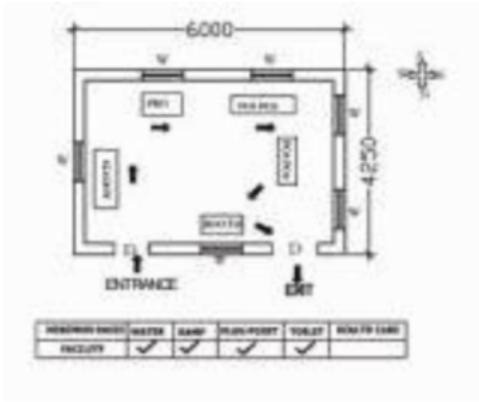

নির্বাচক নিবন্ধন আধিকারিকের স্বাক্ষর

Nazri Naksha

Google Map View

Polling Station Building Front View

Polling Station Front View

Cad View

Key MAP View

1 নাম : সেখ মহম্মদ নাসির পিতার নাম : সেখ গোলাম রসুল বাড়ির নং : n0276 বয়স : 44 লিঙ্গ : পুরুষ	HGZ1649060 ফটো উপলব্ধ	2 নাম : সাহেরা বিবি স্বামীর নাম : সেক জলিল বাড়ির নং : n0202 বয়স : 74 লিঙ্গ : মহিলা	WB/30/205/603594 ফটো উপলব্ধ	3 নাম : মনিরুল ইসলাম পিতার নাম : সেখ আব্দুল জলিল বাড়ির নং : n0202 বয়স : 33 লিঙ্গ : পুরুষ	UOR1312206 ফটো উপলব্ধ
4 নাম : সেখ মকুলেশ্বর রহমান পিতার নাম : সেখ জলিল বাড়ির নং : n0202 বয়স : 34 লিঙ্গ : পুরুষ	UOR1415447 ফটো উপলব্ধ	5 নাম : সেক জিয়াউল রহমান পিতার নাম : সেখ সৈয়ব আলি বাড়ির নং : n0236 বয়স : 40 লিঙ্গ : পুরুষ	CCJ2893568 ফটো উপলব্ধ	6 নাম : আজমিরা বিবি স্বামীর নাম : জিয়াউল রহমান বাড়ির নং : n0238 বয়স : 37 লিঙ্গ : মহিলা	UOR1019272 ফটো উপলব্ধ
7 নাম : সেক জাহির আব্বাস পিতার নাম : সেক সৈয়ব আলি বাড়ির নং : n0239 বয়স : 37 লিঙ্গ : পুরুষ	UOR1019280 ফটো উপলব্ধ	8 নাম : তাজুমা খাতুন বিবি স্বামীর নাম : জয়নাল বাড়ির নং : n0273 বয়স : 33 লিঙ্গ : মহিলা	UOR1537463 ফটো উপলব্ধ	9 নাম : সেক সৈয়ব আলি পিতার নাম : গফুর সেক বাড়ির নং : n0082 বয়স : 58 লিঙ্গ : পুরুষ	WB/30/205/378582 ফটো উপলব্ধ
10 নাম : জাহানারা বিবি স্বামীর নাম : সৈয়ব আলি বাড়ির নং : n0205 বয়স : 54 লিঙ্গ : মহিলা	UOR2027415 ফটো উপলব্ধ	11 নাম : অসমিনা খাতুন বিবি স্বামীর নাম : মনিরুল ইসলাম বাড়ির নং : এন0202 বয়স : 25 লিঙ্গ : মহিলা	UOR2183051 ফটো উপলব্ধ	12 নাম : শিপ্রা দোলই পিতার নাম : গণেশ চন্দ্র ডোলৈ বাড়ির নং : এন0357 বয়স : 24 লিঙ্গ : মহিলা	UOR2241032 ফটো উপলব্ধ
13 নাম : আলা মারা বিবি স্বামীর নাম : সেক মকুলেশ্বর রহমান বাড়ির নং : এন0202 বয়স : 28 লিঙ্গ : মহিলা	UOR1945922 ফটো উপলব্ধ	14 নাম : গৌরী মন্ডল স্বামীর নাম : গৌতম মন্ডল বাড়ির নং : n0012 বয়স : 50 লিঙ্গ : মহিলা	UOR2239358 ফটো উপলব্ধ	15 নাম : সমর আড়ি পিতার নাম : শক্তি আড়ি বাড়ির নং : n0108 বয়স : 29 লিঙ্গ : পুরুষ	UOR1741255 ফটো উপলব্ধ
16 নাম : সুসমা বেরা আড়ি স্বামীর নাম : দেববত আড়ি বাড়ির নং : n0298 বয়স : 31 লিঙ্গ : মহিলা	UOR1741271 ফটো উপলব্ধ	17 নাম : মিঠু শীট আড়ি স্বামীর নাম : বিপ্লব আড়ি বাড়ির নং : n0108 বয়স : 29 লিঙ্গ : মহিলা	UOR1741289 ফটো উপলব্ধ	18 নাম : রঞ্জিত আড়ি পিতার নাম : বরেন আড়ি বাড়ির নং : n0108 বয়স : 29 লিঙ্গ : পুরুষ	UOR1818756 ফটো উপলব্ধ
19 নাম : রাজু আড়ি পিতার নাম : ভগীরথ আড়ি বাড়ির নং : n0309 বয়স : 30 লিঙ্গ : পুরুষ	UOR1818764 ফটো উপলব্ধ	20 নাম : গৌতম আড়ি পিতার নাম : ভগীরথ আড়ি বাড়ির নং : n0310 বয়স : 33 লিঙ্গ : পুরুষ	UOR1818772 ফটো উপলব্ধ	21 নাম : ঋতু আড়ি স্বামীর নাম : সমর আড়ি বাড়ির নং : না 0 বয়স : 26 লিঙ্গ : মহিলা	UOR2074334 ফটো উপলব্ধ
22 নাম : বিষ্ণু আড়ি পিতার নাম : প্রতাপ আড়ি বাড়ির নং : না 0 বয়স : 25 লিঙ্গ : পুরুষ	UOR2074359 ফটো উপলব্ধ	23 নাম : প্রশান্ত আড়ি পিতার নাম : প্রতাপ আড়ি বাড়ির নং : এন0017 বয়স : 22 লিঙ্গ : পুরুষ	UOR2350718 ফটো উপলব্ধ	24 নাম : পিয়ালী দাস আড়ি স্বামীর নাম : রঞ্জিত আড়ি বাড়ির নং : এন0079 বয়স : 24 লিঙ্গ : মহিলা	UOR2350361 ফটো উপলব্ধ
25 নাম : কৃষ্ণা আড়ি স্বামীর নাম : ঘনশ্যাম আড়ি বাড়ির নং : n0108 বয়স : 35 লিঙ্গ : মহিলা	UOR1537539 ফটো উপলব্ধ	26 নাম : রেনুকা আড়ি স্বামীর নাম : বরেন আড়ি বাড়ির নং : n0108 বয়স : 66 লিঙ্গ : মহিলা	WB/30/205/603267 ফটো উপলব্ধ	27 নাম : শক্তি আড়ি পিতার নাম : বরেন আড়ি বাড়ির নং : n0108 বয়স : 57 লিঙ্গ : পুরুষ	WB/30/205/603345 ফটো উপলব্ধ
28 নাম : বন্দনা আড়ি স্বামীর নাম : শক্তি আড়ি বাড়ির নং : n0108 বয়স : 52 লিঙ্গ : মহিলা	WB/30/205/603086 ফটো উপলব্ধ	29 নাম : বিপ্লব আড়ি পিতার নাম : শক্তি আড়ি বাড়ির নং : n0108 বয়স : 33 লিঙ্গ : পুরুষ	UOR1537554 ফটো উপলব্ধ	30 নাম : প্রতাপ আড়ি পিতার নাম : বরেন আড়ি বাড়ির নং : n0108 বয়স : 46 লিঙ্গ : পুরুষ	CCJ1937002 ফটো উপলব্ধ