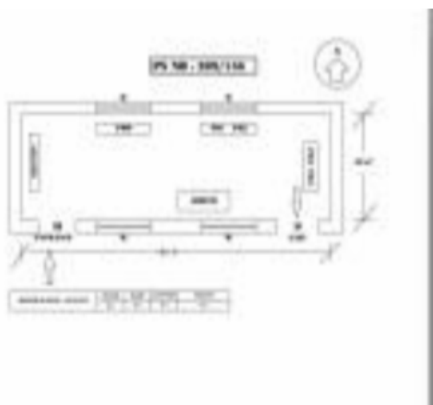

নির্বাচক নিবন্ধন আধিকারিকের স্বাক্ষর

Nazri Naksha

Google Map View

Polling Station Building Front View

Polling Station Front View

Cad View

Key MAP View

1 নাম : মহঃ জুহেদ জাহাঙ্গীর পিতার নাম: মহঃ জাহাঙ্গীর আলম বাড়ির নং : n0191 বয়স : 34 লিঙ্গ : পুরুষ	UOR1643832 ফটো উপলব্ধ	2 নাম : মহঃ জুনায়েদ জাহাঙ্গীর পিতার নাম: মহঃ জাহাঙ্গীর আলম বাড়ির নং : n0191 বয়স : 41 লিঙ্গ : পুরুষ	UOR1134212 ফটো উপলব্ধ	3 নাম : সাখিনা বিবি স্বামীর নাম: সেখ সাকির বাড়ির নং : n0245 বয়স : 37 লিঙ্গ : মহিলা	UOR1776160 ফটো উপলব্ধ
4 নাম : স্বামী শান্তানন্দ পিতার নাম: স্বামী বিদ্যানন্দ গিরি মহারাজ বাড়ির নং : n0166 বয়স : 76 লিঙ্গ : পুরুষ	CCJ2905693 ফটো উপলব্ধ	5 নাম : সেখ সাকির পিতার নাম: সেখ সামিন বাড়ির নং : n0243 বয়স : 50 লিঙ্গ : পুরুষ	UOR1776145 ফটো উপলব্ধ	6 নাম : জালাল জাহাঙ্গীর পিতার নাম: জাহাঙ্গীর আলম বাড়ির নং : এন000 বয়স : 28 লিঙ্গ : পুরুষ	UOR1949189 ফটো উপলব্ধ
7 নাম : তলত পরবিন স্বামীর নাম: মোহাম্মদ জুহেদ জাহাঙ্গীর বাড়ির নং : এন0123 বয়স : 30 লিঙ্গ : মহিলা	UOR2484772 ফটো উপলব্ধ	8 নাম : জিয়াউল জাহাঙ্গীর পিতার নাম: জাহাঙ্গীর আলম বাড়ির নং : এন000 বয়স : 28 লিঙ্গ : পুরুষ	UOR1949205 ফটো উপলব্ধ	9 নাম : সৌরভ ভূঞা পিতার নাম: কালীপদ ভূঞা বাড়ির নং : এন0245 বয়স : 24 লিঙ্গ : পুরুষ	UOR2283919 ফটো উপলব্ধ
10 নাম : নরেন্দ্র নাথ মাল্লা পিতার নাম: মনতোষ মাল্লা বাড়ির নং : এন0002 বয়স : 25 লিঙ্গ : পুরুষ	UOR2189108 ফটো উপলব্ধ	11 নাম : মনতোষ মাল্লা পিতার নাম: মৃত্যুঞ্জয় মাল্লা বাড়ির নং : এন000 বয়স : 51 লিঙ্গ : পুরুষ	UOR2006047 ফটো উপলব্ধ	12 নাম : লক্ষী বৈতালিক (অধিকারী) স্বামীর নাম: কার্তিক অধিকারী বাড়ির নং : n0212 বয়স : 42 লিঙ্গ : মহিলা	UOR1043306 ফটো উপলব্ধ
13 নাম : কার্তিক অধিকারী পিতার নাম: শচীন অধিকারী বাড়ির নং : n0088 বয়স : 35 লিঙ্গ : পুরুষ	CCJ1937887 ফটো উপলব্ধ	14 নাম : গনেশ অধিকারী পিতার নাম: শচীন অধিকারী বাড়ির নং : n0088 বয়স : 48 লিঙ্গ : পুরুষ	CCJ1793983 ফটো উপলব্ধ	15 নাম : শঙ্করী অধিকারী পিতার নাম: বসুদাম অধিকারী বাড়ির নং : n0088 বয়স : 31 লিঙ্গ : মহিলা	UOR1539105 ফটো উপলব্ধ
16 নাম : অপর্ণা অধিকারী পিতার নাম: বসুদাম অধিকারী বাড়ির নং : n0088 বয়স : 33 লিঙ্গ : মহিলা	UOR1417096 ফটো উপলব্ধ	17 নাম : দিপালী অধিকারী স্বামীর নাম: বসুদাম অধিকারী বাড়ির নং : n0088 বয়স : 51 লিঙ্গ : মহিলা	WB/30/205/597158 ফটো উপলব্ধ	18 নাম : বসুদাম অধিকারী পিতার নাম: শচীন অধিকারী বাড়ির নং : n0088 বয়স : 57 লিঙ্গ : পুরুষ	WB/30/205/597157 ফটো উপলব্ধ
19 নাম : অলকা অধিকারী স্বামীর নাম: শচীন অধিকারী বাড়ির নং : n0088 বয়স : 77 লিঙ্গ : মহিলা	WB/30/205/597156 ফটো উপলব্ধ	20 নাম : মিঠু অধিকারী স্বামীর নাম: গনেশ অধিকারী বাড়ির নং : n0007 বয়স : 41 লিঙ্গ : মহিলা	CCJ3238052 ফটো উপলব্ধ	21 নাম : অনিতা অধিকারী স্বামীর নাম: সুরজিৎ অধিকারী বাড়ির নং : এন000 বয়স : 40 লিঙ্গ : মহিলা	UOR0668160 ফটো উপলব্ধ
22 নাম : সুরজিৎ অধিকারী পিতার নাম: নারায়ন চন্দ্র অধিকারী বাড়ির নং : এন000 বয়স : 44 লিঙ্গ : পুরুষ	CCJ1941038 ফটো উপলব্ধ	23 নাম : অরিজিৎ অধিকারী পিতার নাম: সুরজিৎ অধিকারী বাড়ির নং : এন000 বয়স : 21 লিঙ্গ : পুরুষ	UOR2445898 ফটো উপলব্ধ	24 নাম : কাকলী অধিকারী স্বামীর নাম: মদন অধিকারী বাড়ির নং : n0003 বয়স : 42 লিঙ্গ : মহিলা	CCJ3238045 ফটো উপলব্ধ
25 নাম : মদন অধিকারী পিতার নাম: শচীন অধিকারী বাড়ির নং : n0088 বয়স : 52 লিঙ্গ : পুরুষ	UOR2170728 ফটো উপলব্ধ	26 নাম : রঞ্জনা বস্ত্রী পিতার নাম: পবিত্র বস্ত্রী বাড়ির নং : এন003 বয়স : 23 লিঙ্গ : মহিলা	UOR2300440 ফটো উপলব্ধ	27 নাম : অর্পিতা অধিকারী পিতার নাম: বসুদাম অধিকারী বাড়ির নং : n0253 বয়স : 28 লিঙ্গ : মহিলা	UOR1844950 ফটো উপলব্ধ
28 নাম : রুপম অধিকারী পিতার নাম: মদন অধিকারী বাড়ির নং : n007 বয়স : 22 লিঙ্গ : পুরুষ	UOR2376804 ফটো উপলব্ধ	29 নাম : মিলন আদক পিতার নাম: মধুসূদন আদক বাড়ির নং : n0158 বয়স : 30 লিঙ্গ : পুরুষ	UOR1643733 ফটো উপলব্ধ	30 নাম : গায়ত্রী আদক স্বামীর নাম: মধুসূদন আদক বাড়ির নং : / বয়স : 69 লিঙ্গ : মহিলা	UOR2253334 ফটো উপলব্ধ