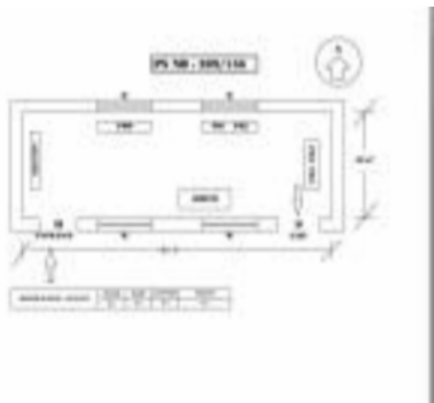

নির্বাচক নিবন্ধন আধিকারিকের স্বাক্ষর

Nazri Naksha

Google Map View

Polling Station Building Front View

Polling Station Front View

Cad View

Key MAP View

1 নাম : জ্যোৎস্না মিশ্র (ভট্টাচার্য) স্বামীর নাম: তারাশ্রী ভট্টাচার্য বাড়ির নং : n0249 বয়স : 57 লিঙ্গ : মহিলা	UOR1539667 ফটো উপলব্ধ	2 নাম : প্রানকৃষ্ণ কুইতি পিতার নাম: গনপতি কুইতি বাড়ির নং : n0056 বয়স : 74 লিঙ্গ : পুরুষ	WB/30/205/597115 ফটো উপলব্ধ	3 নাম : তুহিন শুভ কুইতি পিতার নাম: মনোজ কুইতি বাড়ির নং : n0051 বয়স : 33 লিঙ্গ : পুরুষ	UOR1313352 ফটো উপলব্ধ
4 নাম : সৌমেন্দ্র কুইতি পিতার নাম: দেবপ্রসাদ কুইতি বাড়ির নং : n0055 বয়স : 34 লিঙ্গ : পুরুষ	UOR1313477 ফটো উপলব্ধ	5 নাম : অপর্ণা কুইতি স্বামীর নাম: চন্দন কুমার কুইতি বাড়ির নং : n0243 বয়স : 35 লিঙ্গ : মহিলা	UOR1080696 ফটো উপলব্ধ	6 নাম : সৌমেন মাজী পিতার নাম: সর্বেশ্বর মাজী বাড়ির নং : n0056 বয়স : 72 লিঙ্গ : পুরুষ	WB/30/205/597043 ফটো উপলব্ধ
7 নাম : দয়রানী মাজী স্বামীর নাম: সৌমেন মাজী বাড়ির নং : n0056 বয়স : 68 লিঙ্গ : মহিলা	WB/30/205/597284 ফটো উপলব্ধ	8 নাম : মুন্সায় মাজী পিতার নাম: সৌমেন মাজী বাড়ির নং : n0056 বয়স : 43 লিঙ্গ : পুরুষ	CCJ2597672 ফটো উপলব্ধ	9 নাম : উত্তম কুমার কুইলা পিতার নাম: নন্দ দলাল কুইলা বাড়ির নং : n0288 বয়স : 41 লিঙ্গ : পুরুষ	CCJ2827939 ফটো উপলব্ধ
10 নাম : সুচিত্রা কর স্বামীর নাম: পিন্টু কর বাড়ির নং : এন0210 বয়স : 39 লিঙ্গ : মহিলা	UOR1949577 ফটো উপলব্ধ	11 নাম : পিন্টু কর পিতার নাম: দেবনারায়ন কর বাড়ির নং : n0210 বয়স : 43 লিঙ্গ : পুরুষ	UOR1313279 ফটো উপলব্ধ	12 নাম : কৃষ্ণিকা কর্মকার পিতার নাম: বিশ্বজিৎ কর্মকার বাড়ির নং : ওয়ার্ড নং. 10 বয়স : 23 লিঙ্গ : মহিলা	UOR2329209 ফটো উপলব্ধ
13 নাম : সোনালী বাগ গিরি স্বামীর নাম: শোভন গিরি বাড়ির নং : এন00124 বয়স : 26 লিঙ্গ : মহিলা	UOR2298248 ফটো উপলব্ধ	14 নাম : শোভন গিরি পিতার নাম: অতিন গিরি বাড়ির নং : n0053 বয়স : 34 লিঙ্গ : পুরুষ	UOR1313188 ফটো উপলব্ধ	15 নাম : মৌমিতা চ্যাটার্জী স্বামীর নাম: প্রতনু চ্যাটার্জী বাড়ির নং : n0266 বয়স : 37 লিঙ্গ : মহিলা	UOR0997593 ফটো উপলব্ধ
16 নাম : স্বামী বিবেকাত্মানন্দ পিতার নাম: স্বামী রঙ্গনাথানন্দজী বাড়ির নং : এন0085 বয়স : 56 লিঙ্গ : পুরুষ	UOR2378347 ফটো উপলব্ধ	17 নাম : দেবীশংকর চ্যাটার্জী পিতার নাম: গোবিন্দ প্রসাদ চ্যাটার্জী বাড়ির নং : এন0085 বয়স : 76 লিঙ্গ : পুরুষ	UOR1254887 ফটো উপলব্ধ	18 নাম : শেফালী বাগ সাঁতরা স্বামীর নাম: দিব্যেন্দু সাঁতরা বাড়ির নং : n0185 বয়স : 37 লিঙ্গ : মহিলা	BZW2497592 ফটো উপলব্ধ
19 নাম : বিক্রম কর পিতার নাম: হরিহর কর বাড়ির নং : এন0020 বয়স : 23 লিঙ্গ : পুরুষ	UOR2305860 ফটো উপলব্ধ	20 নাম : সবিতা মাইতি স্বামীর নাম: উত্তম কুমার মাইতি বাড়ির নং : n0185 বয়স : 44 লিঙ্গ : মহিলা	CCJ2906857 ফটো উপলব্ধ	21 নাম : হরিহর কর পিতার নাম: পরেশনাথ কর বাড়ির নং : n0185 বয়স : 44 লিঙ্গ : পুরুষ	CCJ2907145 ফটো উপলব্ধ
22 নাম : সুকন্যা দিন্দা মাইতি স্বামীর নাম: রাজকুমার মাইতি বাড়ির নং : এন01333 বয়স : 33 লিঙ্গ : মহিলা	UOR1973551 ফটো উপলব্ধ	23 নাম : আরতি মাইতি স্বামীর নাম: জগন্নাথ মাইতি বাড়ির নং : এন0185 বয়স : 59 লিঙ্গ : মহিলা	UOR1949593 ফটো উপলব্ধ	24 নাম : গুরুপদ মাইতি পিতার নাম: জগন্নাথ মাইতি বাড়ির নং : n0185 বয়স : 42 লিঙ্গ : পুরুষ	CCJ2906865 ফটো উপলব্ধ
25 নাম : বিউটি মাইতি পিতার নাম: প্রদীপ মাইতি বাড়ির নং : N0011 বয়স : 27 লিঙ্গ : মহিলা	UOR2076354 ফটো উপলব্ধ	26 নাম : শচীন চৌধুরী পিতার নাম: যোগিন্দ্র চৌধুরী বাড়ির নং : n0185 বয়স : 77 লিঙ্গ : পুরুষ	UOR2076727 ফটো উপলব্ধ	27 নাম : বিকাশিষ্য মাজী পিতার নাম: নিমাইচরন মাজী বাড়ির নং : n0185 বয়স : 41 লিঙ্গ : পুরুষ	CCJ2907228 ফটো উপলব্ধ
28 নাম : রাজকুমার মাইতি পিতার নাম: রনজিত কুমার মাইতি বাড়ির নং : n0185 বয়স : 41 লিঙ্গ : পুরুষ	CCJ2906899 ফটো উপলব্ধ	29 নাম : অমিতাভ রায় পিতার নাম: সিতাভ শেখর রায় বাড়ির নং : n0185 বয়স : 41 লিঙ্গ : পুরুষ	CCJ2907061 ফটো উপলব্ধ	30 নাম : সুজাতা সাহু স্বামীর নাম: মানিক সাহু বাড়ির নং : n0185 বয়স : 41 লিঙ্গ : মহিলা	CCJ2907129 ফটো উপলব্ধ