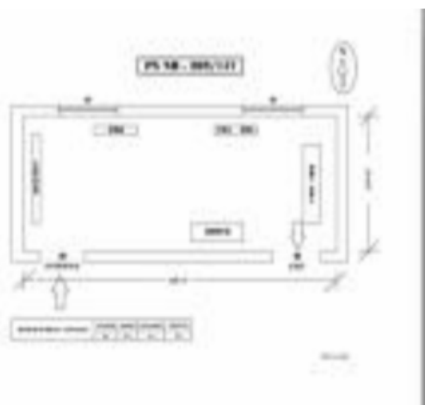

নির্বাচক নিবন্ধন আধিকারিকের স্বাক্ষর

Nazri Naksha

Google Map View

Polling Station Building Front View

Polling Station Front View

Cad View

Key MAP View

বিধানসভা নির্বাচনকেন্দ্রের নং, নাম : 209-হলদিয়া
ভাগ নং, নাম : 1-দুর্গাচক উঃপল্লী ব্লক-ডি (অংশ)