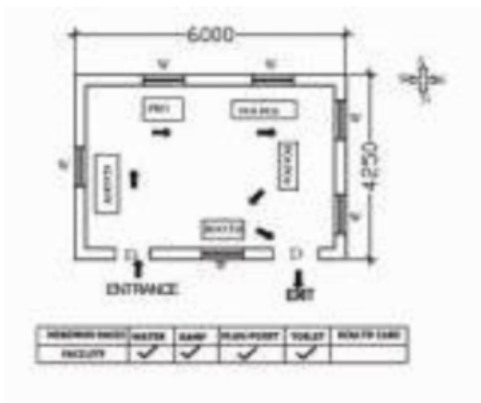

নির্বাচক নিবন্ধন আধিকারিকের স্বাক্ষর

Nazri Naksha

Google Map View

Polling Station Building Front View

Polling Station Front View

Cad View

Key MAP View

1 নাম : চিত্তা দেবী স্বামীর নাম: দেওনাথ শর্মা বাড়ির নং : এন001 বয়স : 61 লিঙ্গ : মহিলা	CCJ2886794 ফটো উপলব্ধ	2 নাম : লোকেশ উথাসিনী পিতার নাম: সুশান্ত উথাসিনী বাড়ির নং : এন0110 বয়স : 22 লিঙ্গ : পুরুষ	UOR2375285 ফটো উপলব্ধ	3 নাম : জয়ন্তী উথাসিনী স্বামীর নাম: অমলেন্দু উথাসিনী বাড়ির নং : n0109 বয়স : 77 লিঙ্গ : মহিলা	UOR2504918 ফটো উপলব্ধ
4 নাম : শর্বানী উথাসিনী স্বামীর নাম: সুশান্ত উথাসিনী বাড়ির নং : n0110 বয়স : 47 লিঙ্গ : মহিলা	CCJ1788728 ফটো উপলব্ধ	5 নাম : সুশান্ত উথাসিনী পিতার নাম: অমলেন্দু উথাসিনী বাড়ির নং : n0110 বয়স : 52 লিঙ্গ : পুরুষ	WB/30/205/606180 ফটো উপলব্ধ	6 নাম : শ্রীকান্ত উথাসিনী মায়ের নাম: জয়ন্তী উথাসিনী বাড়ির নং : n0109 বয়স : 44 লিঙ্গ : পুরুষ	CCJ2911584 ফটো উপলব্ধ
7 নাম : দোলন উথাসিনী স্বামীর নাম: শ্রীকান্ত উথাসিনী বাড়ির নং : n0109 বয়স : 39 লিঙ্গ : মহিলা	UOR1020809 ফটো উপলব্ধ	8 নাম : পুলকেশ উথাসিনী পিতার নাম: সুশান্ত উথাসিনী বাড়ির নং : n0182 বয়স : 28 লিঙ্গ : পুরুষ	UOR1844976 ফটো উপলব্ধ	9 নাম : মধু কর পিতার নাম: রবি কর বাড়ির নং : n0154 বয়স : 33 লিঙ্গ : পুরুষ	UOR1644913 ফটো উপলব্ধ
10 নাম : পার্বতী কর স্বামীর নাম: রবি কর বাড়ির নং : n0154 বয়স : 52 লিঙ্গ : মহিলা	UOR1690973 ফটো উপলব্ধ	11 নাম : শান্তি কর স্বামীর নাম: মধু কর বাড়ির নং : n0154 বয়স : 32 লিঙ্গ : মহিলা	UOR1742659 ফটো উপলব্ধ	12 নাম : সম্পা রানি কর স্বামীর নাম: অতনু প্রামাণিক বাড়ির নং : এন0059 বয়স : 36 লিঙ্গ : মহিলা	UOR2065191 ফটো উপলব্ধ
13 নাম : পার্বতী মণ্ডল স্বামীর নাম: দিলীপ মণ্ডল বাড়ির নং : n0092 বয়স : 45 লিঙ্গ : মহিলা	CCJ1789148 ফটো উপলব্ধ	14 নাম : সৌমেন গুড়িয়া পিতার নাম: গুরুপদ গুড়িয়া বাড়ির নং : n0037 বয়স : 30 লিঙ্গ : পুরুষ	UOR1644822 ফটো উপলব্ধ	15 নাম : বিমলা গুড়িয়া স্বামীর নাম: গুরুপদ গুড়িয়া বাড়ির নং : n0037 বয়স : 52 লিঙ্গ : মহিলা	WB/30/205/606364 ফটো উপলব্ধ
16 নাম : শচী গুড়িয়া স্বামীর নাম: নারায়ন গুড়িয়া বাড়ির নং : n0036 বয়স : 53 লিঙ্গ : মহিলা	WB/30/205/606413 ফটো উপলব্ধ	17 নাম : নারায়ন গুড়িয়া পিতার নাম: নগেন্দ্র গুড়িয়া বাড়ির নং : n0036 বয়স : 62 লিঙ্গ : পুরুষ	WB/30/205/606408 ফটো উপলব্ধ	18 নাম : বিমলা গুড়িয়া পিতার নাম: নগেন্দ্র গুড়িয়া বাড়ির নং : n0035 বয়স : 61 লিঙ্গ : মহিলা	WB/30/205/606308 ফটো উপলব্ধ
19 নাম : মোহন গাউন্যা পিতার নাম: ভজহরি গাউন্যা বাড়ির নং : n0112 বয়স : 53 লিঙ্গ : পুরুষ	UOR2046456 ফটো উপলব্ধ	20 নাম : নারায়ন গাউন্যা পিতার নাম: মুকুন্দ গাউন্যা বাড়ির নং : n0020 বয়স : 57 লিঙ্গ : পুরুষ	UOR2032787 ফটো উপলব্ধ	21 নাম : বিষ্ণু পদ গাউনিয়া পিতার নাম: ভক্তি পদ গাউনিয়া বাড়ির নং : এন0112 বয়স : 24 লিঙ্গ : পুরুষ	UOR2162741 ফটো উপলব্ধ
22 নাম : পাপিয়া গাউন্যা স্বামীর নাম: অলোক কুমার গাউন্যা বাড়ির নং : n0020 বয়স : 31 লিঙ্গ : মহিলা	UOR1540996 ফটো উপলব্ধ	23 নাম : সম্পা পাত্র স্বামীর নাম: দীপক পাত্র বাড়ির নং : N0020 বয়স : 36 লিঙ্গ : মহিলা	UOR2065324 ফটো উপলব্ধ	24 নাম : শিবু গাউনিয়া পিতার নাম: গনেশ গাউনিয়া বাড়ির নং : n0112 বয়স : 36 লিঙ্গ : পুরুষ	UOR1134949 ফটো উপলব্ধ
25 নাম : মিত্র গাউনিয়া স্বামীর নাম: শিবু গাউনিয়া বাড়ির নং : n0112 বয়স : 38 লিঙ্গ : মহিলা	UOR1230366 ফটো উপলব্ধ	26 নাম : পুতুল গাউন্যা স্বামীর নাম: মদন গাউন্যা বাড়ির নং : n0108 বয়স : 51 লিঙ্গ : মহিলা	WB/30/205/606216 ফটো উপলব্ধ	27 নাম : বাসন্তী গাউন্যা স্বামীর নাম: ভজহরি গাউন্যা বাড়ির নং : n0108 বয়স : 71 লিঙ্গ : মহিলা	WB/30/205/606215 ফটো উপলব্ধ
28 নাম : রুপা গাউন্যা স্বামীর নাম: মহন গাউন্যা বাড়ির নং : n0101 বয়স : 46 লিঙ্গ : মহিলা	CCJ1788207 ফটো উপলব্ধ	29 নাম : মদন গাউন্যা পিতার নাম: ভজহরি গাউন্যা বাড়ির নং : n0101 বয়স : 56 লিঙ্গ : পুরুষ	WB/30/205/606262 ফটো উপলব্ধ	30 নাম : মৌসমি পাইক(গাউন্যা) স্বামীর নাম: বিকাশ গাউন্যা বাড়ির নং : n0020 বয়স : 37 লিঙ্গ : মহিলা	UOR1134782 ফটো উপলব্ধ