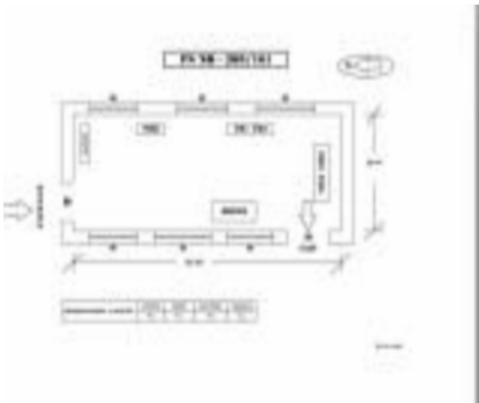

নির্বাচক নিবন্ধন আধিকারিকের স্বাক্ষর

Nazri Naksha

Google Map View

Polling Station Building Front View

Polling Station Front View

Cad View

Key MAP View

1	UOR1314756	নাম : মহম্মদ নৌসাদ আনসারি পিতার নাম: সাইফুদ্দিন আনসারি বাড়ির নং : n0194 বয়স : 57 লিঙ্গ : পুরুষ	ফটো উপলব্ধ	2	UOR1314715	নাম : শাকিলা বিবি স্বামীর নাম: মইনুদ্দিন সেখ বাড়ির নং : n0190 বয়স : 46 লিঙ্গ : মহিলা	ফটো উপলব্ধ	3	UOR1418979	নাম : আসপায়া বিবি স্বামীর নাম: সেখ জব্বার আলি বাড়ির নং : n0125 বয়স : 46 লিঙ্গ : মহিলা	ফটো উপলব্ধ
4	UOR1314426	নাম : আকবর খান পিতার নাম: আনোয়ার খান বাড়ির নং : n0049 বয়স : 34 লিঙ্গ : পুরুষ	ফটো উপলব্ধ	5	UOR1645563	নাম : সেক সাইফুল পিতার নাম: সেক মজাহার বাড়ির নং : n0004 বয়স : 30 লিঙ্গ : পুরুষ	ফটো উপলব্ধ	6	CCJ2915767	নাম : সলিমদর মাহাতো পিতার নাম: লছমী মাহাতো বাড়ির নং : n0004 বয়স : 41 লিঙ্গ : পুরুষ	ফটো উপলব্ধ
7	CCJ3239845	নাম : রুপালী বুলকি স্বামীর নাম: চন্দন বুলকি বাড়ির নং : n0004 বয়স : 41 লিঙ্গ : মহিলা	ফটো উপলব্ধ	8	CCJ2915726	নাম : চন্দন বুলকী পিতার নাম: লক্ষীকান্ত বুলকী বাড়ির নং : n0004 বয়স : 42 লিঙ্গ : পুরুষ	ফটো উপলব্ধ	9	CCJ2915700	নাম : বিকাশ সামন্ত পিতার নাম: নন্দদুলাল সামন্ত বাড়ির নং : n0004 বয়স : 43 লিঙ্গ : পুরুষ	ফটো উপলব্ধ
10	WB/30/205/627210	নাম : সায়েদা বিবি স্বামীর নাম: সেখ মোজাহার বাড়ির নং : n0004 বয়স : 59 লিঙ্গ : মহিলা	ফটো উপলব্ধ	11	WB/30/205/627173	নাম : সেখ মোজাহার পিতার নাম: কাসিম আলি বাড়ির নং : n0004 বয়স : 64 লিঙ্গ : পুরুষ	ফটো উপলব্ধ	12	WB/30/205/615211	নাম : লক্ষ্মীদেবী স্বামীর নাম: চুনচুন বাড়ির নং : n0083 বয়স : 82 লিঙ্গ : মহিলা	ফটো উপলব্ধ
13	CCJ2915759	নাম : শিবানী প্রামানিক স্বামীর নাম: সোনা প্রামানিক বাড়ির নং : সোনা বয়স : 43 লিঙ্গ : মহিলা	ফটো উপলব্ধ	14	UOR2227478	নাম : সালমা বিবি স্বামীর নাম: সেক সাইফুল বাড়ির নং : এন0004 বয়স : 25 লিঙ্গ : মহিলা	ফটো উপলব্ধ	15	UOR2290856	নাম : পাপিয়া খাতুন মায়ের নাম: আসপিয়া বিবি বাড়ির নং : পরমানন্দচক বয়স : 26 লিঙ্গ : মহিলা	ফটো উপলব্ধ
16	UOR1820711	নাম : আমিনা বিবি স্বামীর নাম: আকবর খান বাড়ির নং : n0049 বয়স : 29 লিঙ্গ : মহিলা	ফটো উপলব্ধ	17	UOR2262970	নাম : শ্যামলী কুইলা বসু স্বামীর নাম: সুরজিত বসু বাড়ির নং : না বয়স : 26 লিঙ্গ : মহিলা	ফটো উপলব্ধ	18	UOR2197713	নাম : দ্বীপনারায়ণ কয়াল পিতার নাম: বান্টু কয়াল বাড়ির নং : এন0244 বয়স : 24 লিঙ্গ : পুরুষ	ফটো উপলব্ধ
19	UOR1314608	নাম : ছোটু কয়াল পিতার নাম: শংকর কয়াল বাড়ির নং : n0027 বয়স : 36 লিঙ্গ : পুরুষ	ফটো উপলব্ধ	20	UOR1645654	নাম : রিক্ত রানী কয়াল স্বামীর নাম: ছোটু কয়াল বাড়ির নং : n0027 বয়স : 32 লিঙ্গ : মহিলা	ফটো উপলব্ধ	21	UOR1820687	নাম : আলেয়া খাতুন (বিবি) স্বামীর নাম: সেক আসরফ বাড়ির নং : n0035 বয়স : 31 লিঙ্গ : মহিলা	ফটো উপলব্ধ
22	UOR1314673	নাম : সূর্যকান্ত চক্রবর্তী পিতার নাম: গনেশ চক্রবর্তী বাড়ির নং : n0100 বয়স : 32 লিঙ্গ : পুরুষ	ফটো উপলব্ধ	23	UOR1697044	নাম : নমিতা ধাড়া স্বামীর নাম: আশুতোষ ধাড়া বাড়ির নং : পাট নং-176 বয়স : 29 লিঙ্গ : মহিলা	ফটো উপলব্ধ	24	UOR1952142	নাম : নন্দিনী চক্রবর্তী স্বামীর নাম: প্রশান্ত চক্রবর্তী বাড়ির নং : এন0229 বয়স : 27 লিঙ্গ : মহিলা	ফটো উপলব্ধ
25	UOR1645738	নাম : লক্ষী জানা স্বামীর নাম: গুরুপদ জানা বাড়ির নং : n0197 বয়স : 42 লিঙ্গ : মহিলা	ফটো উপলব্ধ	26	WB/30/204/498556	নাম : গুরুপদ জানা পিতার নাম: সুকদেব জানা বাড়ির নং : n0197 বয়স : 49 লিঙ্গ : পুরুষ	ফটো উপলব্ধ	27	UOR1977636	নাম : শুভঙ্কর জানা পিতার নাম: সন্তু জানা বাড়ির নং : চীরঞ্জিবপুর বয়স : 26 লিঙ্গ : পুরুষ	ফটো উপলব্ধ
28	UOR2065670	নাম : মানিক জানা মায়ের নাম: মাধুরী জানা বাড়ির নং : N0225 বয়স : 26 লিঙ্গ : পুরুষ	ফটো উপলব্ধ	29	AEF1425933	নাম : গণেশ দাস পিতার নাম: উত্তম দাস বাড়ির নং : চকমাধব,সবং বয়স : 37 লিঙ্গ : পুরুষ	ফটো উপলব্ধ	30	UOR1820745	নাম : সীমা দোলই দাস স্বামীর নাম: নাড়গোপাল দাস বাড়ির নং : n0053 বয়স : 32 লিঙ্গ : মহিলা	ফটো উপলব্ধ