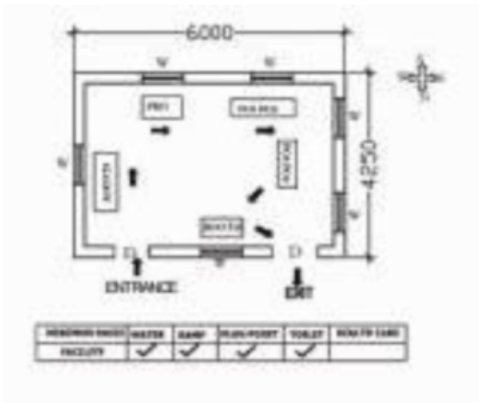

নির্বাচক নিবন্ধন আধিকারিকের স্বাক্ষর

Nazri Naksha

Google Map View

Polling Station Building Front View

Polling Station Front View

Cad View

Key MAP View

1 নাম : মর্জিনা বিবি স্বামীর নাম : একরার আহমেদ খাঁন বাড়ির নং : n0235 বয়স : 40 লিঙ্গ : মহিলা	UOR1419720 ফটো উপলব্ধ	2 নাম : অঞ্জলী বাগ স্বামীর নাম : স্বপন বাগ বাড়ির নং : n0073 বয়স : 52 লিঙ্গ : মহিলা	WB/30/205/618210 ফটো উপলব্ধ	3 নাম : সঞ্জয় কুমার বাগ পিতার নাম : স্বপন কুমার বাগ বাড়ির নং : n0073 বয়স : 35 লিঙ্গ : পুরুষ	UOR1315019 ফটো উপলব্ধ
4 নাম : চন্দন কুমার পাশোয়ান পিতার নাম : কারী পাশোয়ান বাড়ির নং : n0198 বয়স : 32 লিঙ্গ : পুরুষ	UOR1419548 ফটো উপলব্ধ	5 নাম : কমলেশ পাশোয়ান পিতার নাম : কারী পাশোয়ান বাড়ির নং : n0198 বয়স : 30 লিঙ্গ : পুরুষ	UOR1314996 ফটো উপলব্ধ	6 নাম : সেখ রজব আলী পিতার নাম : সেখ আব্দুল গফফার বাড়ির নং : n0073 বয়স : 62 লিঙ্গ : পুরুষ	CCJ1200971 ফটো উপলব্ধ
7 নাম : সুজাতা ভৌমিক স্বামীর নাম : তপন ভৌমিক বাড়ির নং : n0099 বয়স : 49 লিঙ্গ : মহিলা	KZC2612638 ফটো উপলব্ধ	8 নাম : পূর্ণিমা (বেরা) ভৌমিক স্বামীর নাম : স্বপন কুমার ভৌমিক বাড়ির নং : n0099 বয়স : 50 লিঙ্গ : মহিলা	UOR1136167 ফটো উপলব্ধ	9 নাম : তপন ভৌমিক পিতার নাম : সব্যসাচী ভৌমিক বাড়ির নং : n0099 বয়স : 45 লিঙ্গ : পুরুষ	CCJ1787258 ফটো উপলব্ধ
10 নাম : স্বপন ভৌমিক পিতার নাম : সব্যসাচী ভৌমিক বাড়ির নং : n0099 বয়স : 48 লিঙ্গ : পুরুষ	CCJ1787209 ফটো উপলব্ধ	11 নাম : একরার আহমেদ খাঁন পিতার নাম : ইয়ার আহমেদ খাঁন বাড়ির নং : n0234 বয়স : 46 লিঙ্গ : পুরুষ	UOR1419712 ফটো উপলব্ধ	12 নাম : আফতাব আহমেদ খান পিতার নাম : একরার আহমেদ খান বাড়ির নং : এন0234 বয়স : 23 লিঙ্গ : পুরুষ	UOR2451649 ফটো উপলব্ধ
13 নাম : যমুনাবালা কামিলা স্বামীর নাম : রবীন্দ্রনাথ কামিলা বাড়ির নং : এন001 বয়স : 67 লিঙ্গ : মহিলা	WB/30/205/618743 ফটো উপলব্ধ	14 নাম : দিলীপ কামিলা পিতার নাম : রবীন্দ্রনাথ কামিলা বাড়ির নং : এন001 বয়স : 44 লিঙ্গ : পুরুষ	CCJ2496750 ফটো উপলব্ধ	15 নাম : মুগাক্ষ কামিলা পিতার নাম : রবীন্দ্রনাথ কামিলা বাড়ির নং : এন001 বয়স : 29 লিঙ্গ : পুরুষ	UOR1776293 ফটো উপলব্ধ
16 নাম : রবীন্দ্রনাথ কামিলা পিতার নাম : বিনোদ কামিলা বাড়ির নং : এন001 বয়স : 73 লিঙ্গ : পুরুষ	WB/30/205/618537 ফটো উপলব্ধ	17 নাম : সুইটি সাহা কামিলা স্বামীর নাম : মুগাক্ষ কামিলা বাড়ির নং : এন001 বয়স : 23 লিঙ্গ : মহিলা	UOR2358315 ফটো উপলব্ধ	18 নাম : চন্দনা গুমট্যা স্বামীর নাম : গোপাল গুমট্যা বাড়ির নং : ওয়ার্ড নং.১৩ বয়স : 38 লিঙ্গ : মহিলা	UOR2298073 ফটো উপলব্ধ
19 নাম : অনিন্দিতা জানা স্বামীর নাম : অমিয় জানা বাড়ির নং : n0067 বয়স : 38 লিঙ্গ : মহিলা	UOR1314913 ফটো উপলব্ধ	20 নাম : রঞ্জন তেওয়ারী পিতার নাম : নামোদর তেওয়ারী বাড়ির নং : n0269 বয়স : 39 লিঙ্গ : পুরুষ	UOR1821149 ফটো উপলব্ধ	21 নাম : অনামিকা দগুপাট মিদ্যা স্বামীর নাম : অরজিত কুমার মিদ্যা বাড়ির নং : না বয়স : 34 লিঙ্গ : মহিলা	UOR1295450 ফটো উপলব্ধ
22 নাম : বাবুলাল দাস পিতার নাম : শুকদেব দাস বাড়ির নং : n0263 বয়স : 43 লিঙ্গ : পুরুষ	BZW2525301 ফটো উপলব্ধ	23 নাম : অর্পনা মাইতি দিন্ডা স্বামীর নাম : চিরঞ্জিত দিন্ডা বাড়ির নং : n0053 বয়স : 31 লিঙ্গ : মহিলা	UOR1646033 ফটো উপলব্ধ	24 নাম : চিরঞ্জীৎ দিন্ডা পিতার নাম : অরুণ দিন্ডা বাড়ির নং : n0053 বয়স : 35 লিঙ্গ : পুরুষ	UOR1314921 ফটো উপলব্ধ
25 নাম : কাজল দেবী স্বামীর নাম : রঞ্জন তেওয়ারী বাড়ির নং : n0260 বয়স : 36 লিঙ্গ : মহিলা	UOR1821156 ফটো উপলব্ধ	26 নাম : মৌমিতা পট্টনায়ক পিতার নাম : বিল্বপদ পট্টনায়ক বাড়ির নং : না বয়স : 33 লিঙ্গ : মহিলা	UOR1445022 ফটো উপলব্ধ	27 নাম : সমীর পন্ডা পিতার নাম : ধনঞ্জয় পন্ডা বাড়ির নং : n0264 বয়স : 51 লিঙ্গ : পুরুষ	BZW2248995 ফটো উপলব্ধ
28 নাম : কৃষ্ণহরি পন্ডা পিতার নাম : চন্দন পন্ডা বাড়ির নং : n0117 বয়স : 34 লিঙ্গ : পুরুষ	UOR1314954 ফটো উপলব্ধ	29 নাম : সুস্মিতা বোস পিতার নাম : তরুণ কুমার বোস বাড়ির নং : এন0117 বয়স : 31 লিঙ্গ : মহিলা	UOR1692334 ফটো উপলব্ধ	30 নাম : স্বপন প্রধান পিতার নাম : হৃষিকেশ প্রধান বাড়ির নং : n0032 বয়স : 39 লিঙ্গ : পুরুষ	CCJ3051497 ফটো উপলব্ধ