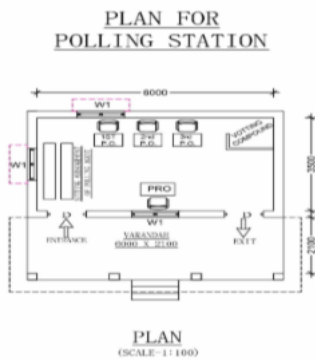

নির্বাচক নিবন্ধন আধিকারিকের স্বাক্ষর

Nazri Naksha

Google Map View

Polling Station Building Front View

Polling Station Front View

Cad View

Key MAP View

1 নাম : অর্পনা বেরা(দাস) স্বামীর নাম: সৌমিত্র দাস বাড়ির নং : n0014 বয়স : 31 লিঙ্গ : মহিলা	UOR1647148 ফটো উপলব্ধ	2 নাম : সেক জাহাঙ্গীর আলি পিতার নাম: সেক সামসুর আলি বাড়ির নং : n0014 বয়স : 31 লিঙ্গ : পুরুষ	UOR1647155 ফটো উপলব্ধ	3 নাম : নোসিফা বিবি স্বামীর নাম: উম্মর আলি দীন বাড়ির নং : n0014 বয়স : 43 লিঙ্গ : মহিলা	CCJ1700632 ফটো উপলব্ধ
4 নাম : আফরোজা বিবি (দিন) স্বামীর নাম: আবুবক্কর (দিন) বাড়ির নং : n0014 বয়স : 48 লিঙ্গ : মহিলা	CCJ1700640 ফটো উপলব্ধ	5 নাম : উম্মর আলি দিন পিতার নাম: ফজলুল উদ্দিন দিন বাড়ির নং : n0014 বয়স : 55 লিঙ্গ : পুরুষ	WB/30/205/204228 ফটো উপলব্ধ	6 নাম : আবুবক্কর দিন পিতার নাম: ফজলুল উদ্দিন দিন বাড়ির নং : n0014 বয়স : 57 লিঙ্গ : পুরুষ	WB/30/205/204084 ফটো উপলব্ধ
7 নাম : সাহেরা বিবি স্বামীর নাম: ফজলুল উদ্দিন দিন বাড়ির নং : n0014 বয়স : 76 লিঙ্গ : মহিলা	WB/30/205/204181 ফটো উপলব্ধ	8 নাম : মীর্থা জানা(বেরা) স্বামীর নাম: বিকাশ বেরা বাড়ির নং : n0168 বয়স : 34 লিঙ্গ : মহিলা	UOR1235787 ফটো উপলব্ধ	9 নাম : ছবিরানী মাইতি বেরা স্বামীর নাম: শ্যামল কুমার বেরা বাড়ির নং : n0167 বয়স : 56 লিঙ্গ : মহিলা	WB/30/205/309279 ফটো উপলব্ধ
10 নাম : সেক সামসুর আলি পিতার নাম: সালেমন আলি বাড়ির নং : n0001 বয়স : 57 লিঙ্গ : পুরুষ	UOR2063519 ফটো উপলব্ধ	11 নাম : মঞ্জুশা দাস পিতার নাম: অসিত কুমার দাস বাড়ির নং : এন0001 বয়স : 35 লিঙ্গ : মহিলা	AKQ1504513 ফটো উপলব্ধ	12 নাম : সাহাজান মল্লিক পিতার নাম: ইসুব মল্লিক বাড়ির নং : n0178 বয়স : 58 লিঙ্গ : পুরুষ	CCJ3207735 ফটো উপলব্ধ
13 নাম : সাবেরা বিবি স্বামীর নাম: সামসের আলি বাড়ির নং : n0001 বয়স : 60 লিঙ্গ : মহিলা	WB/30/205/204105 ফটো উপলব্ধ	14 নাম : জহুরন বিবি স্বামীর নাম: সামসুর আলি বাড়ির নং : n0001 বয়স : 58 লিঙ্গ : মহিলা	WB/30/205/204285 ফটো উপলব্ধ	15 নাম : মহম্মদ দিক্কায়া পিতার নাম: মহম্মদ জাহির বাড়ির নং : n0001 বয়স : 42 লিঙ্গ : পুরুষ	UOR1419373 ফটো উপলব্ধ
16 নাম : সেক সৈদুল ইসলাম পিতার নাম: সেখ ফকির মহম্মদ বাড়ির নং : n0001 বয়স : 56 লিঙ্গ : পুরুষ	CCJ1699529 ফটো উপলব্ধ	17 নাম : রোহিমা বিবি স্বামীর নাম: সৈদুল সেখ বাড়ির নং : n0001 বয়স : 49 লিঙ্গ : মহিলা	CCJ1699610 ফটো উপলব্ধ	18 নাম : সেক সানোয়ার আলি পিতার নাম: সামসের বাড়ির নং : n0001 বয়স : 43 লিঙ্গ : পুরুষ	CCJ2579746 ফটো উপলব্ধ
19 নাম : আনোয়ার আলি সেক পিতার নাম: সামসের আলি সেক বাড়ির নং : n0001 বয়স : 40 লিঙ্গ : পুরুষ	CCJ3283306 ফটো উপলব্ধ	20 নাম : আপসানা বিবি স্বামীর নাম: সেখ আনোয়ার আলি বাড়ির নং : n0001 বয়স : 37 লিঙ্গ : মহিলা	UOR1136852 ফটো উপলব্ধ	21 নাম : সেক রফিকুল আলি পিতার নাম: সেক সামসের বাড়ির নং : n0001 বয়স : 34 লিঙ্গ : পুরুষ	UOR1346576 ফটো উপলব্ধ
22 নাম : আর্জিনা বিবি স্বামীর নাম: সেক সানোয়ার আলি বাড়ির নং : n0001 বয়স : 33 লিঙ্গ : মহিলা	UOR1420603 ফটো উপলব্ধ	23 নাম : মহম্মদ সালাম পিতার নাম: মহম্মদ হাফিজ বাড়ির নং : n0001 বয়স : 31 লিঙ্গ : পুরুষ	UOR1647197 ফটো উপলব্ধ	24 নাম : মানোয়ারা বিবি স্বামীর নাম: সেক ইসলাম বাড়ির নং : n0003 বয়স : 61 লিঙ্গ : মহিলা	CCJ2279222 ফটো উপলব্ধ
25 নাম : সেক পিত্তাজ মায়ের নাম: মানোয়ারা বিবি বাড়ির নং : n0003 বয়স : 34 লিঙ্গ : পুরুষ	UOR1454362 ফটো উপলব্ধ	26 নাম : সাহানা বিবি স্বামীর নাম: সেক পিত্তাজ বাড়ির নং : n0003 বয়স : 30 লিঙ্গ : মহিলা	UOR1647189 ফটো উপলব্ধ	27 নাম : মঞ্জুরা বিবি স্বামীর নাম: সেক মস্তাজ বাড়ির নং : n0003 বয়স : 42 লিঙ্গ : মহিলা	CCJ2579753 ফটো উপলব্ধ
28 নাম : ইস্তাজ সেক পিতার নাম: ইসলাম সেক বাড়ির নং : n0003 বয়স : 38 লিঙ্গ : পুরুষ	CCJ3283280 ফটো উপলব্ধ	29 নাম : মাসুদা বিবি স্বামীর নাম: ইস্তাজ সেক বাড়ির নং : n0003 বয়স : 34 লিঙ্গ : মহিলা	UOR1543974 ফটো উপলব্ধ	30 নাম : সেক আজাহার আলি পিতার নাম: সেখ আসিরুদ্দিন বাড়ির নং : n0006 বয়স : 58 লিঙ্গ : পুরুষ	WB/30/205/204416 ফটো উপলব্ধ