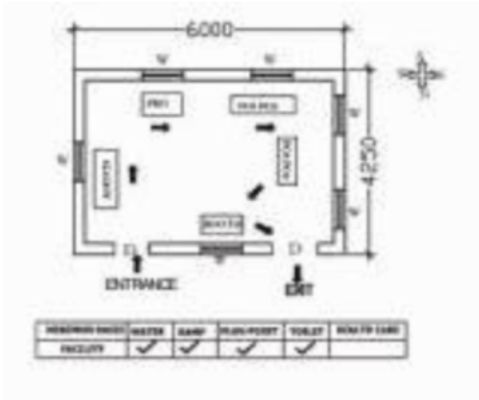

নির্বাচক নিবন্ধন আধিকারিকের স্বাক্ষর

Nazri Naksha

Google Map View

Polling Station Building Front View

Polling Station Front View

Cad View

Key MAP View

1 নাম : সুমন ভূঞা পিতার নাম: সেবানন্দ ভূঞা বাড়ির নং : কশবেড়িয়া বয়স : 23 লিঙ্গ : পুরুষ	UOR2354041 ফটো উপলব্ধ	2 নাম : পুজা স্বামীর নাম: নিতাই পত্রা বাড়ির নং : নীল বয়স : 26 লিঙ্গ : মহিলা	TKS1924026 ফটো উপলব্ধ	3 নাম : শ্রুতি ভূঞা পিতার নাম: সেবানন্দ ভূঞা বাড়ির নং : কশবেড়িয়া বয়স : 25 লিঙ্গ : মহিলা	UOR2352359 ফটো উপলব্ধ
4 নাম : অনিমা বেরা (ঢালী) স্বামীর নাম: অচিন্ত্য ঢালী বাড়ির নং : n0398 বয়স : 46 লিঙ্গ : মহিলা	UOR1136845 ফটো উপলব্ধ	5 নাম : টুল চডুই (দলুই) স্বামীর নাম: অরুণ কুমার দলুই বাড়ির নং : না বয়স : 48 লিঙ্গ : মহিলা	DQP1537158 ফটো উপলব্ধ	6 নাম : কাকলি দোলই পিতার নাম: বীরেন দোলই বাড়ির নং : এন0419 বয়স : 28 লিঙ্গ : মহিলা	UOR2374965 ফটো উপলব্ধ
7 নাম : ভগবতী হাতী (বর্মন) স্বামীর নাম: উত্তম বর্মন বাড়ির নং : এন0127 বয়স : 49 লিঙ্গ : মহিলা	UOR1316611 ফটো উপলব্ধ	8 নাম : পূর্ণিমা আদক স্বামীর নাম: স্বপন কুমার আদক বাড়ির নং : এন0015 বয়স : 40 লিঙ্গ : মহিলা	UOR0707190 ফটো উপলব্ধ	9 নাম : স্বপন কুমার আদক পিতার নাম: কৃষ্ণপদ আদক বাড়ির নং : এন0051 বয়স : 55 লিঙ্গ : পুরুষ	UOR1699636 ফটো উপলব্ধ
10 নাম : মিনু কাজলী (পাল) স্বামীর নাম: দেব শঙ্কর পাল বাড়ির নং : না বয়স : 30 লিঙ্গ : মহিলা	UOR1647809 ফটো উপলব্ধ	11 নাম : সীতা রানী খুটিয়া স্বামীর নাম: দিবাকর খুটিয়া বাড়ির নং : n0326 বয়স : 48 লিঙ্গ : মহিলা	UOR1181205 ফটো উপলব্ধ	12 নাম : ভবানী গায়েন স্বামীর নাম: পরমেশ্বর গায়েন বাড়ির নং : n0179 বয়স : 63 লিঙ্গ : মহিলা	WB/30/205/609053 ফটো উপলব্ধ
13 নাম : তুষারকান্তি গায়েন পিতার নাম: পরমেশ্বর গায়েন বাড়ির নং : n0179 বয়স : 43 লিঙ্গ : পুরুষ	CCJ3239290 ফটো উপলব্ধ	14 নাম : সুতপা মাইতি (গায়েন) স্বামীর নাম: তুষার কান্তি গায়েন বাড়ির নং : n0179 বয়স : 40 লিঙ্গ : মহিলা	CCJ3011228 ফটো উপলব্ধ	15 নাম : গায়ত্রী গায়েন স্বামীর নাম: আশীষ গায়েন বাড়ির নং : n0254 বয়স : 56 লিঙ্গ : মহিলা	WB/30/205/609279 ফটো উপলব্ধ
16 নাম : পরমেশ্বর গায়েন পিতার নাম: অবিনাশ গায়েন বাড়ির নং : n0179 বয়স : 69 লিঙ্গ : পুরুষ	WB/30/205/609406 ফটো উপলব্ধ	17 নাম : অঞ্জনা প্রামানিক (গায়েন) স্বামীর নাম: দেবশীষ গায়েন বাড়ির নং : n0180 বয়স : 38 লিঙ্গ : মহিলা	UOR1744903 ফটো উপলব্ধ	18 নাম : দেবশীষ গায়েন পিতার নাম: সত্যেন্দ্রনাথ গায়েন বাড়ির নং : n0180 বয়স : 50 লিঙ্গ : পুরুষ	UOR2064400 ফটো উপলব্ধ
19 নাম : আশীষ গায়েন পিতার নাম: সত্যেন্দ্র গায়েন বাড়ির নং : n0254 বয়স : 59 লিঙ্গ : পুরুষ	UOR2011500 ফটো উপলব্ধ	20 নাম : পুতুল গায়েন পিতার নাম: সত্যেন্দ্রনাথ গায়েন বাড়ির নং : n0180 বয়স : 55 লিঙ্গ : মহিলা	UOR2064418 ফটো উপলব্ধ	21 নাম : ময়না গায়েন স্বামীর নাম: সত্যেন্দ্রনাথ গায়েন বাড়ির নং : n0180 বয়স : 72 লিঙ্গ : মহিলা	UOR2064426 ফটো উপলব্ধ
22 নাম : সংগীতা গিরি পিতার নাম: ফণীন্দ্র গিরি বাড়ির নং : এন0021 বয়স : 24 লিঙ্গ : মহিলা	UOR2165348 ফটো উপলব্ধ	23 নাম : মানস গিরি পিতার নাম: ধনঞ্জয় গিরি বাড়ির নং : এন0288 বয়স : 46 লিঙ্গ : পুরুষ	FKM2608206 ফটো উপলব্ধ	24 নাম : নন্দিতা গিরি স্বামীর নাম: মানস গিরি বাড়ির নং : এন0288 বয়স : 40 লিঙ্গ : মহিলা	WIK0876300 ফটো উপলব্ধ
25 নাম : সন্তু গিরি পিতার নাম: মানস গিরি বাড়ির নং : এন140 বয়স : 21 লিঙ্গ : পুরুষ	UOR2446599 ফটো উপলব্ধ	26 নাম : স্নেহশীষ প্রামানিক পিতার নাম: সঞ্জয় কুমার প্রামানিক বাড়ির নং : কসবেড়িয়া বয়স : 21 লিঙ্গ : পুরুষ	UOR2398964 ফটো উপলব্ধ	27 নাম : পার্বতী বর্মন (গিরি) স্বামীর নাম: পলাশ গিরি বাড়ির নং : n0305 বয়স : 32 লিঙ্গ : মহিলা	UOR1744945 ফটো উপলব্ধ
28 নাম : সরস্বতী গিরি স্বামীর নাম: গদাধর গিরি বাড়ির নং : n0305 বয়স : 58 লিঙ্গ : মহিলা	WB/30/205/609667 ফটো উপলব্ধ	29 নাম : প্রবীর গিরি মায়ের নাম: সরস্বতী গিরি বাড়ির নং : n0305 বয়স : 37 লিঙ্গ : পুরুষ	UOR0709667 ফটো উপলব্ধ	30 নাম : পলাশ গিরি পিতার নাম: গদাধর গিরি বাড়ির নং : n0305 বয়স : 37 লিঙ্গ : পুরুষ	UOR1137926 ফটো উপলব্ধ